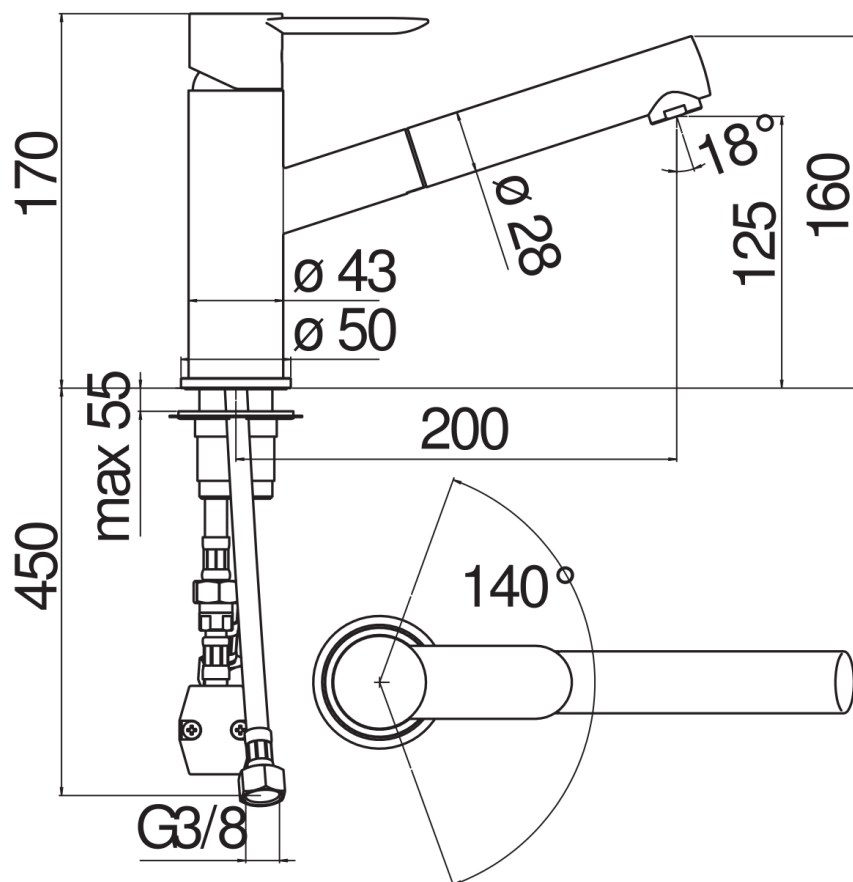

SPECIFICATIES

Eengreeps mengkraan

Chrome

Draaibaar lichaam

Uittrekbare 1-straals handdouche

Slangen rvs ø 3/8"

Debietbegrenzer met rem op 50%

Verpakking: 41,5 x 16 x 7,5 cm / 0,00498 m³ / 1,97 kg

CERTIFICERINGEN

FLOW RATE DIAGRAM: HOT/COLD WATER

FLOW RATE DIAGRAM: MIXED WATER