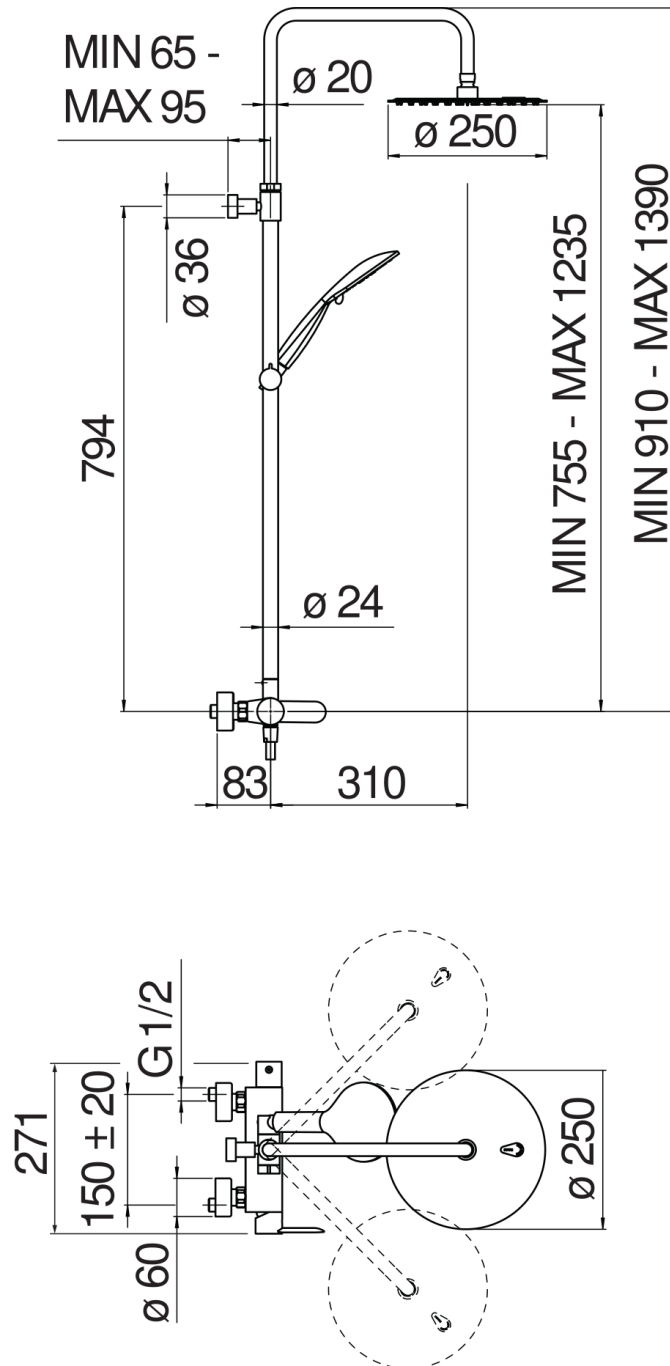

SPECIFICATIES

Externe eengreepskraan met glijstang

Chrome

Hoofddouche rvs met kogelgewricht \varnothing 250 mm dikte 2 mm

Glijdende en draaibare handdouchehouder

Slang 150 cm en 3-straals handdouche

Debietbegrenzer met rem op 50%

Verpakking: 117 x 42 x 8,5 cm / 0,04177 m³ / 6,8 kg

FLOW RATE DIAGRAM: HOT/COLD WATER

FLOW RATE DIAGRAM: MIXED WATER