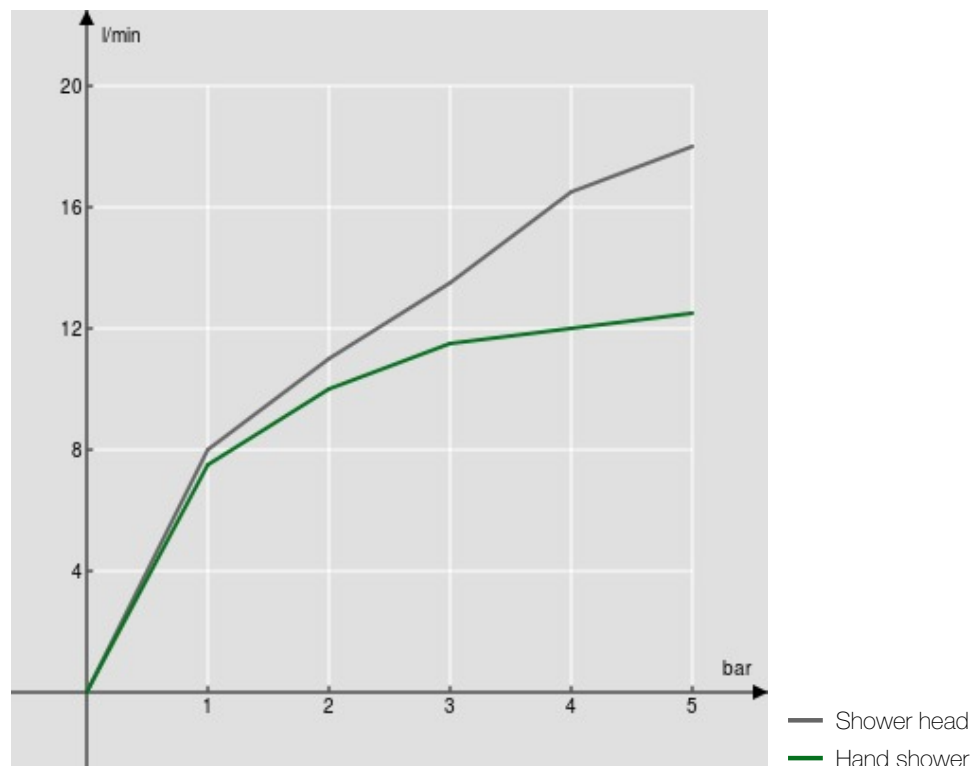

SPECIFICATIES

Externe eengreepskraan met glijstang

Chrome

Hoofddouche rvs met kogelgewricht \varnothing 250 mm dikte 2 mm

Glijdende en draaibare handdouchehouder

Slang 150 cm en 3-straals handdouche

Debietbegrenzer met rem op 50%

Verpakking: 117 x 42 x 8,5 cm / 0,04177 m³ / 6,8 kg

FLOW RATE DIAGRAM: HOT/COLD WATER

FLOW RATE DIAGRAM: MIXED WATER