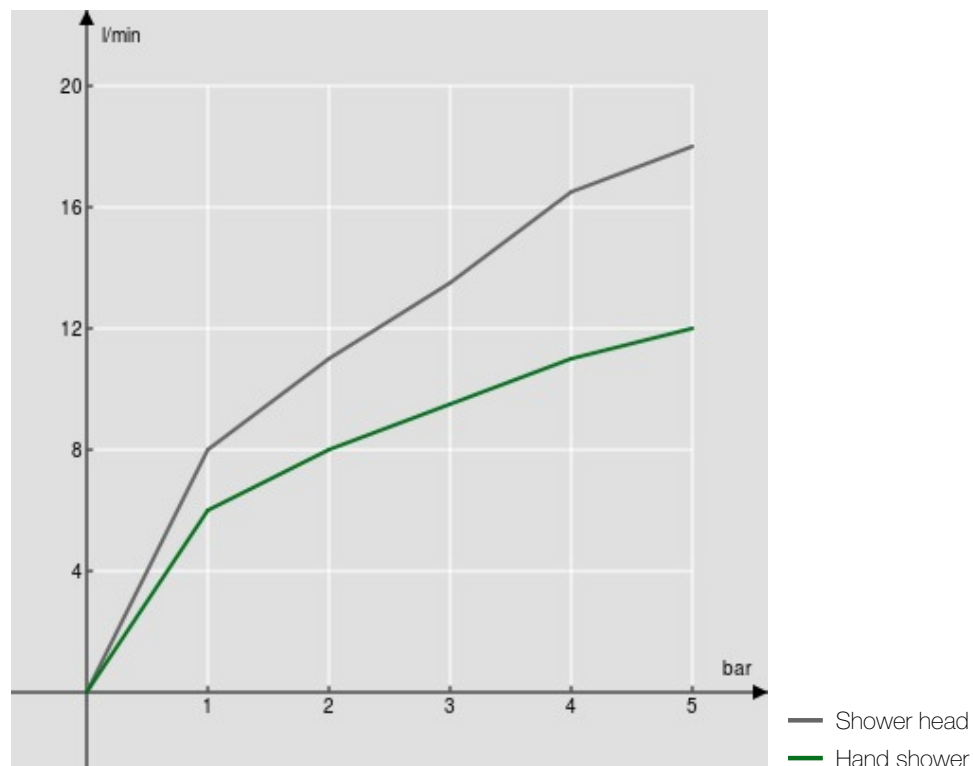

SPECIFICATIES

Opbouwthermostaat
Velvet black
Veiligheidsblokkering op 38° C
Keerkleppen
Hoofddouche met kogelgewricht 245 x 245 mm abs
Glijdende en draaibare handdouchehouder
Slang 150 cm en 1-straals handdouche
Compatibel met plank AV00141/5
Filters vervanging patroon inbegrepen bij de verpakking

Verpakking: 117 x 42 x 8,5 cm / 0,041769 m³ / 8,5 kg

CERTIFICERINGEN

FLOW RATE DIAGRAM: HOT/COLD WATER

FLOW RATE DIAGRAM: MIXED WATER