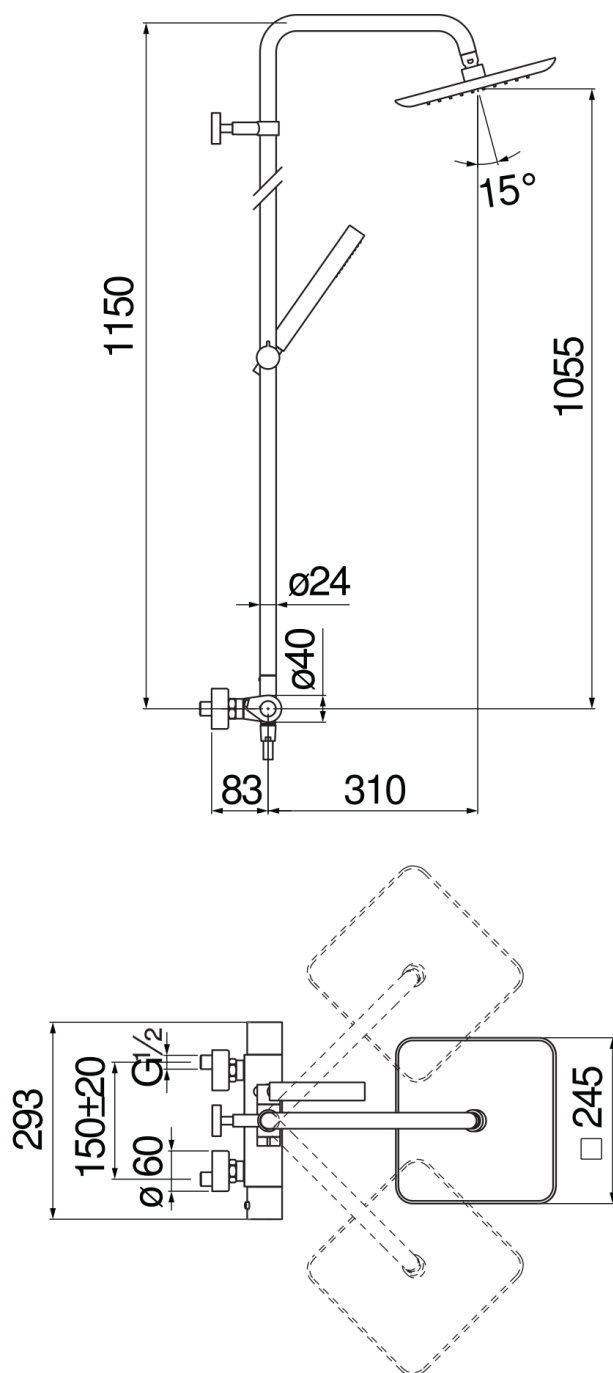

SPECIFICATIES

Opbouwthermostaat
Velvet black
Veiligheidsblokkering op 38° C
Keerkleppen
Hoofddouche met kogelgewricht 245 x 245 mm abs
Glijdende en draaibare handdouchehouder
Slang 150 cm en 1-straals handdouche
Compatibel met plank AV00141/5
Filters vervanging patroon inbegrepen bij de verpakking

Verpakking: 117 x 42 x 8,5 cm / 0,041769 m³ / 8,5 kg

CERTIFICERINGEN

FLOW RATE DIAGRAM: HOT/COLD WATER

FLOW RATE DIAGRAM: MIXED WATER