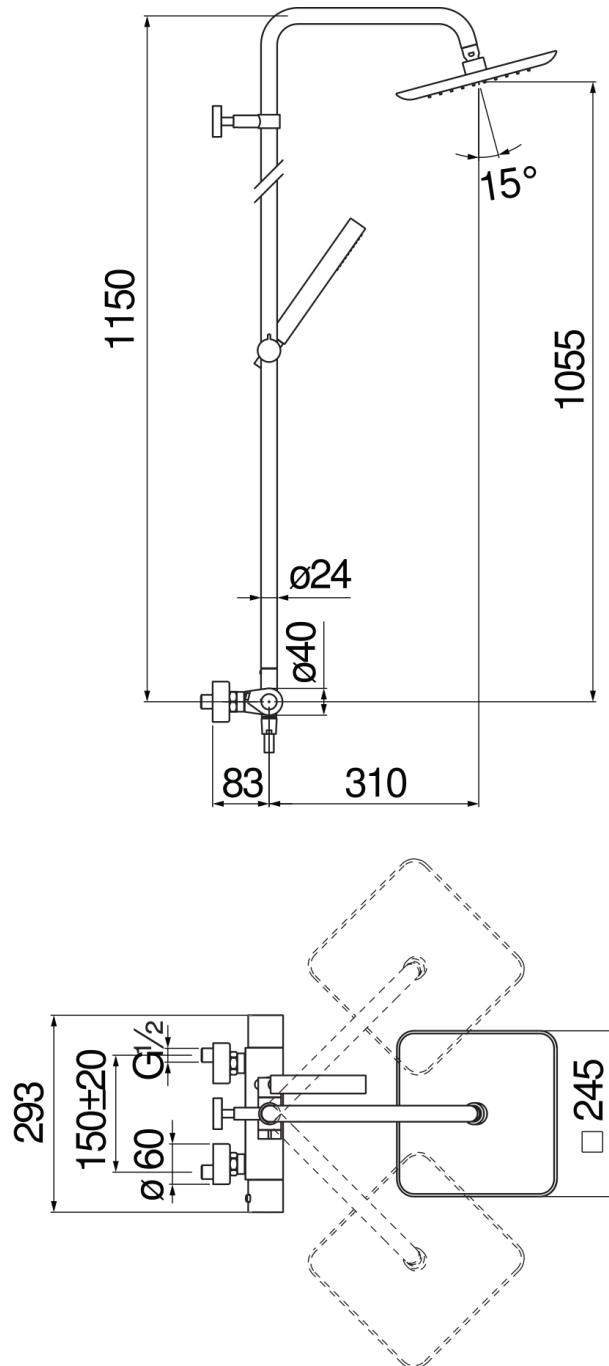

SPECIFICATIES

Opbouwthermostaat
Chrome
Veiligheidsblokkering op 38° C
Keerkleppen
Hoofddouche met kogelgewricht 245 x 245 mm abs
Glijdende en draaibare handdouchehouder
Slang 150 cm en 1-straals handdouche
Compatibel met plank AV00141/5
Filters vervanging patroon inbegrepen bij de verpakking

Verpakking: 117 x 42 x 8,5 cm / 0,041769 m³ / 8,5 kg

CERTIFICERINGEN

FLOW RATE DIAGRAM: HOT/COLD WATER

FLOW RATE DIAGRAM: MIXED WATER