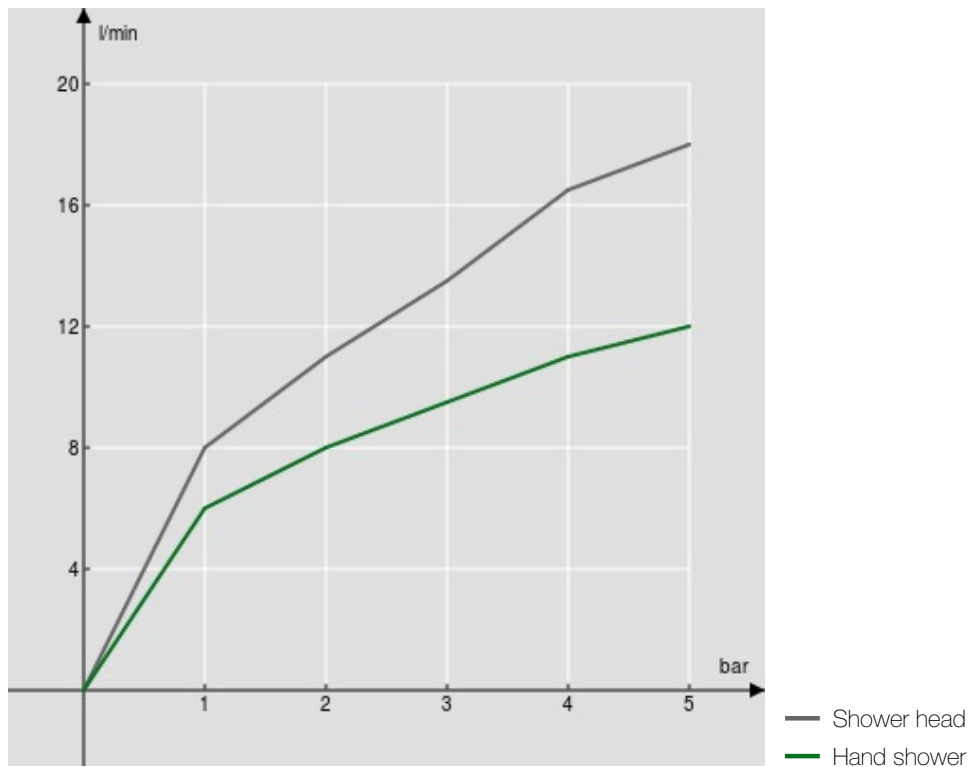

SPECIFICATIES

Opbouwthermostaat
Chrome
Veiligheidsblokkering op 38° C
Keerkleppen
Hoofddouche met kogelgewricht 245 x 245 mm abs
Glijdende en draaibare handdouchehouder
Slang 150 cm en 1-straals handdouche
Compatibel met plank AV00141/5
Filters vervanging patroon inbegrepen bij de verpakking

Verpakking: 117 x 42 x 8,5 cm / 0,041769 m³ / 8,5 kg

CERTIFICERINGEN

FLOW RATE DIAGRAM: HOT/COLD WATER

FLOW RATE DIAGRAM: MIXED WATER