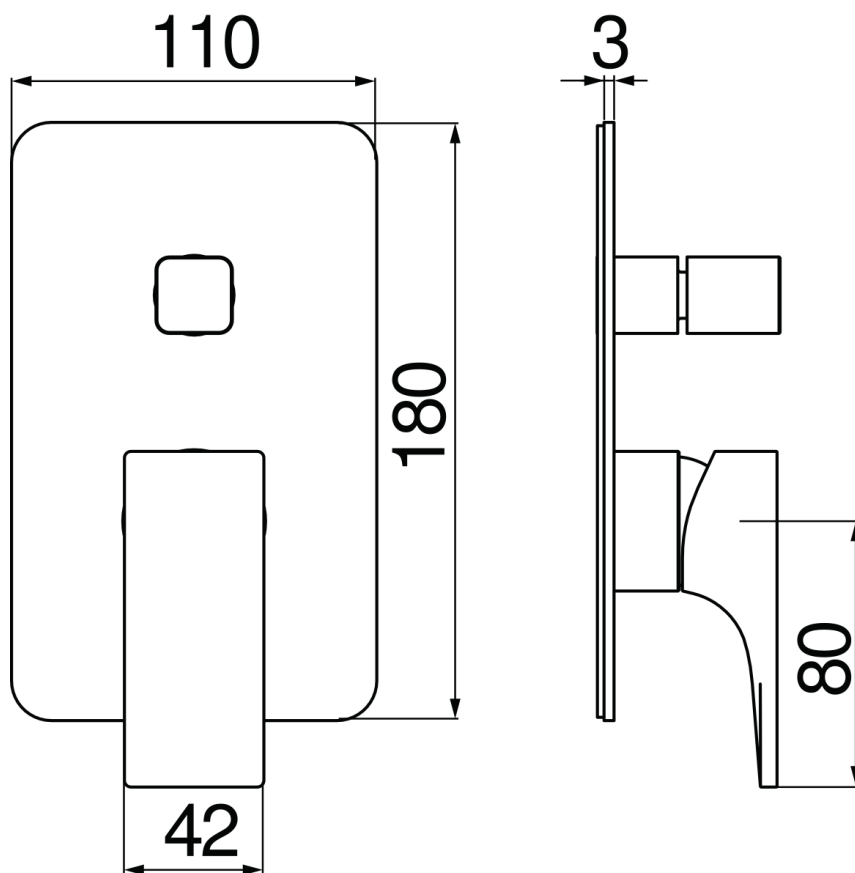

SPECIFICATIES

2-weg eengreeps inbouwkraan

Velvet black

Omsteller met automatische terugkeer

Debietbegrenzer met rem op 50%

Verpakking: 16,5 x 21,5 x 17,1 cm / 0,0060662 m<sup>3</sup>

FLOW RATE DIAGRAM: HOT/COLD WATER

FLOW RATE DIAGRAM: MIXED WATER