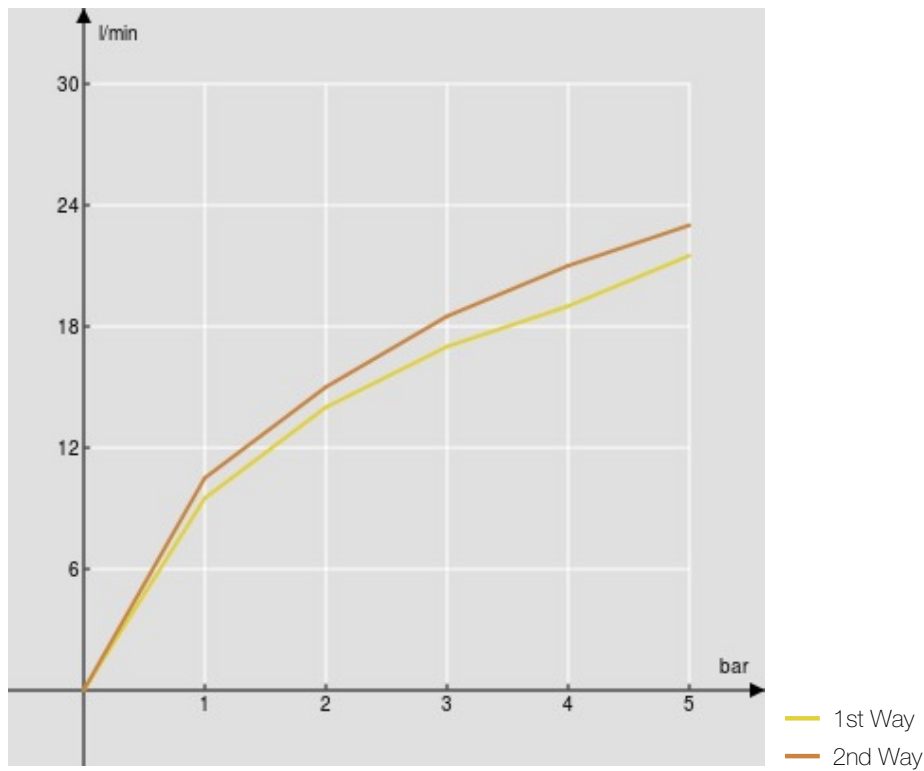

SPECIFICATIES

2-weg eengreeps inbouwkraan

Velvet black

Omsteller met automatische terugkeer

Debietbegrenzer met rem op 50%

Verpakking: 16,5 x 21,5 x 17,1 cm / 0,0060662 m<sup>3</sup>

FLOW RATE DIAGRAM: HOT/COLD WATER

FLOW RATE DIAGRAM: MIXED WATER