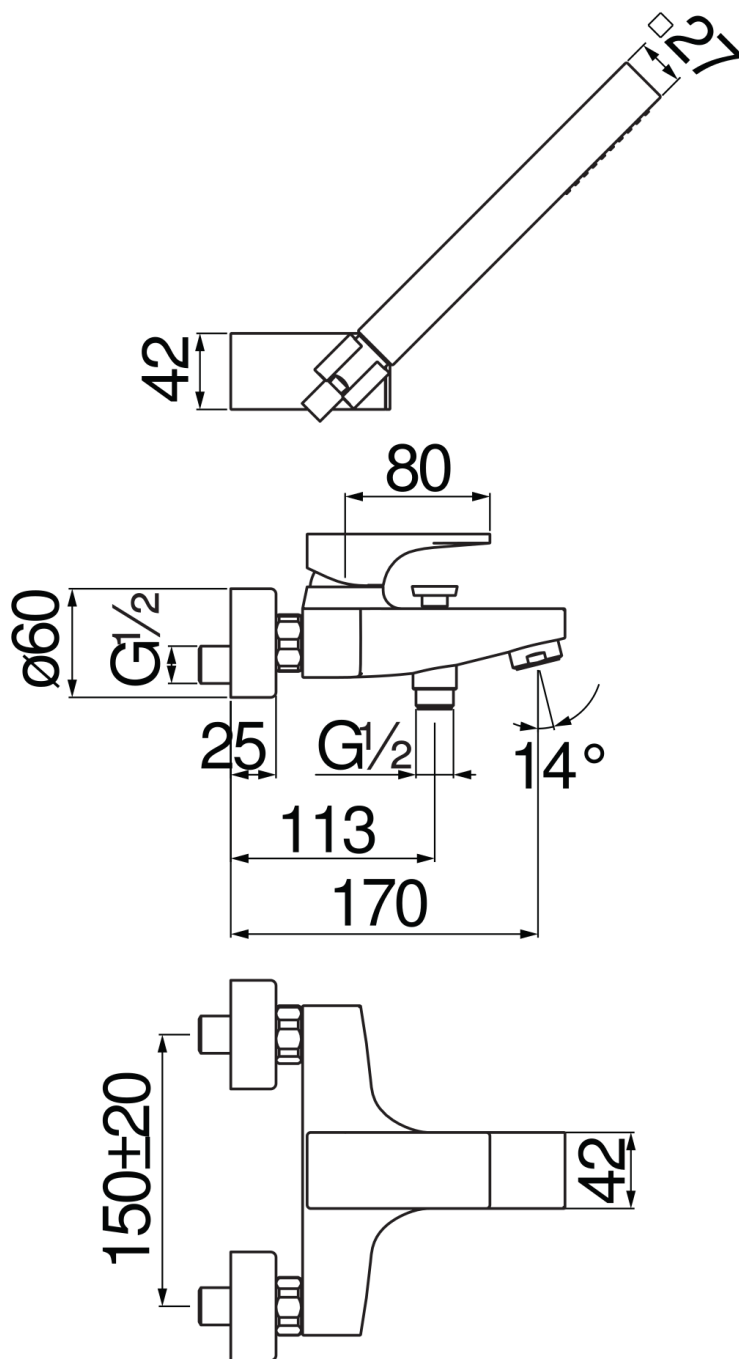

#### SPECIFICATIES

Opbouw-eengreepskraan met doucheset  
Velvet black  
Anti-kalk beluchter M 28 x 1  
Draaibare handdouchehouder  
Slang 150 cm en 1-straals handdouche  
Debietbegrenzer met rem op 50%  
Verpakking: 25,1 x 21 x 17 cm / 0,00896 m<sup>3</sup>

#### CERTIFICERINGEN

FLOW RATE DIAGRAM: HOT/COLD WATER

FLOW RATE DIAGRAM: MIXED WATER