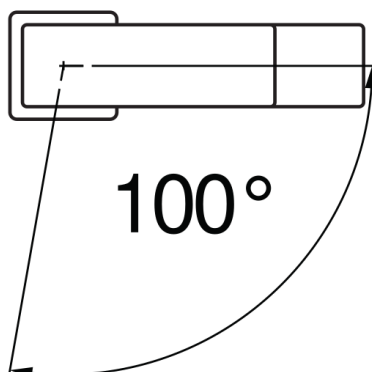

SPECIFICATIES

Eengreepskraan met energiebesparing

Chrome

Anti-kalk beluchter M 24 x 1

Beluchter 5 l/m in de verpakking

Zonder afvoer

Slangen rvs ø 3/8"

Energiespaarvoorziening met opening in koud water

Debietbegrenzer met rem op 50%

Verpakking: 41,5 x 16 x 7,5 cm / 0,00498 m³

CERTIFICERINGEN

FLOW RATE DIAGRAM: HOT/COLD WATER

FLOW RATE DIAGRAM: MIXED WATER