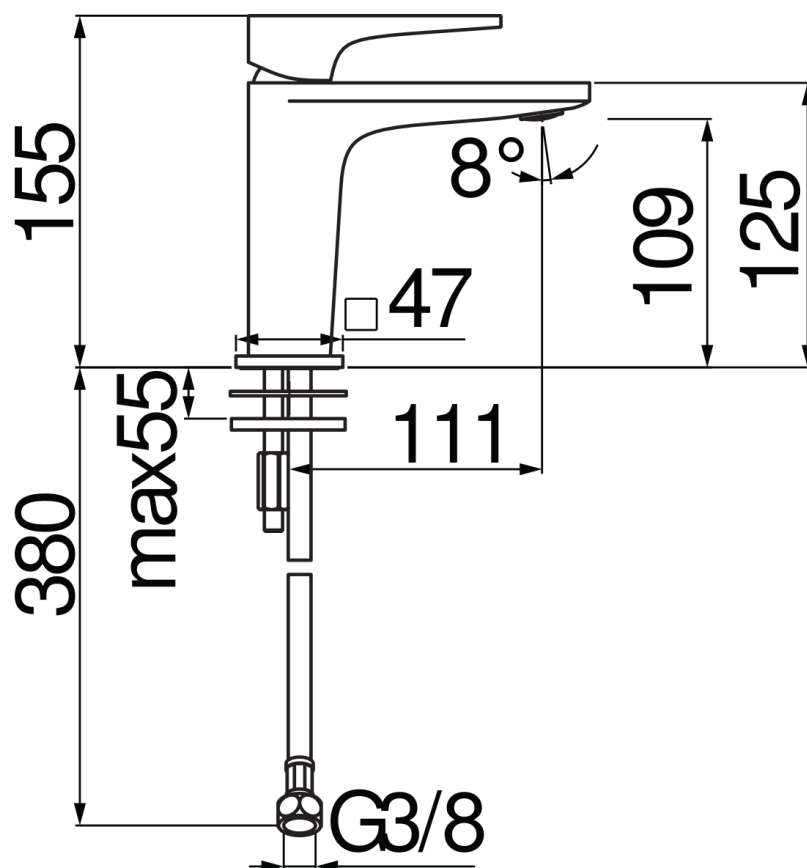

SPECIFICATIES

Eengreepskraan met energiebesparing

Chrome

Anti-kalk beluchter M 24 x 1

Beluchter 5 l/m in de verpakking

Zonder afvoer

Slangen rvs ø 3/8"

Energiespaarvoorziening met opening in koud water

Debietbegrenzer met rem op 50%

Verpakking: 41,5 x 16 x 7,5 cm / 0,00498 m³

CERTIFICERINGEN

FLOW RATE DIAGRAM: HOT/COLD WATER

FLOW RATE DIAGRAM: MIXED WATER