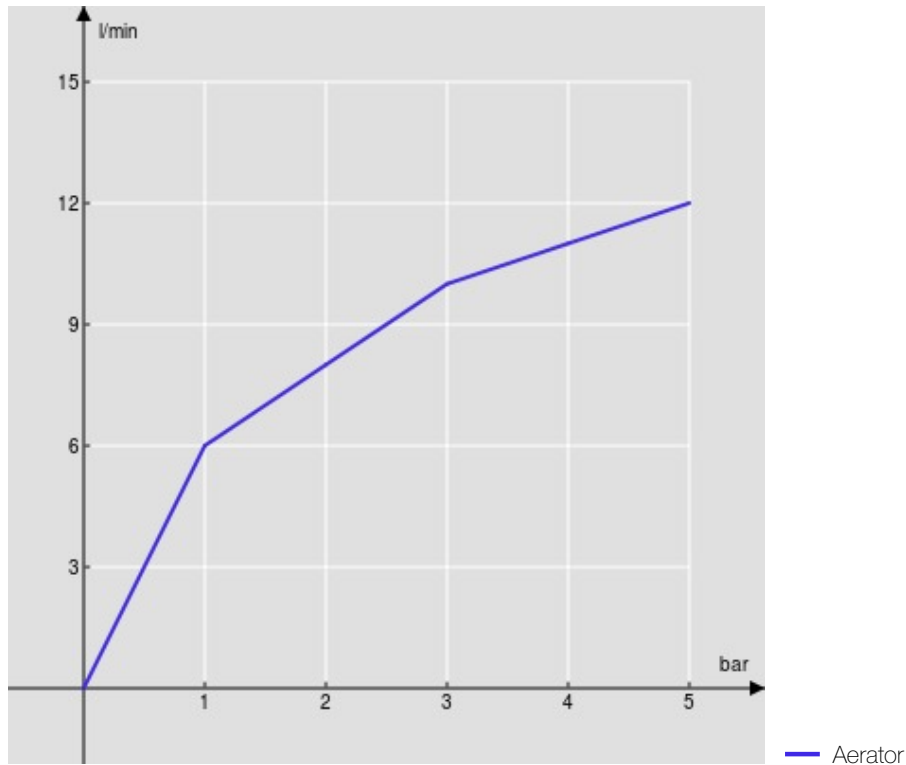

SPECIFICATIES

Eengreepskraan met energiebesparing

Chrome

Anti-kalk beluchter M 24 x 1

Beluchter 5 l/m in de verpakking

Zonder afvoer

Slangen rvs ø 3/8"

Energiespaarvoorziening met opening in koud water

Debietbegrenzer met rem op 50%

Verpakking: 41,5 x 16 x 7,5 cm / 0,00498 m³

CERTIFICERINGEN

FLOW RATE DIAGRAM: HOT/COLD WATER

FLOW RATE DIAGRAM: MIXED WATER