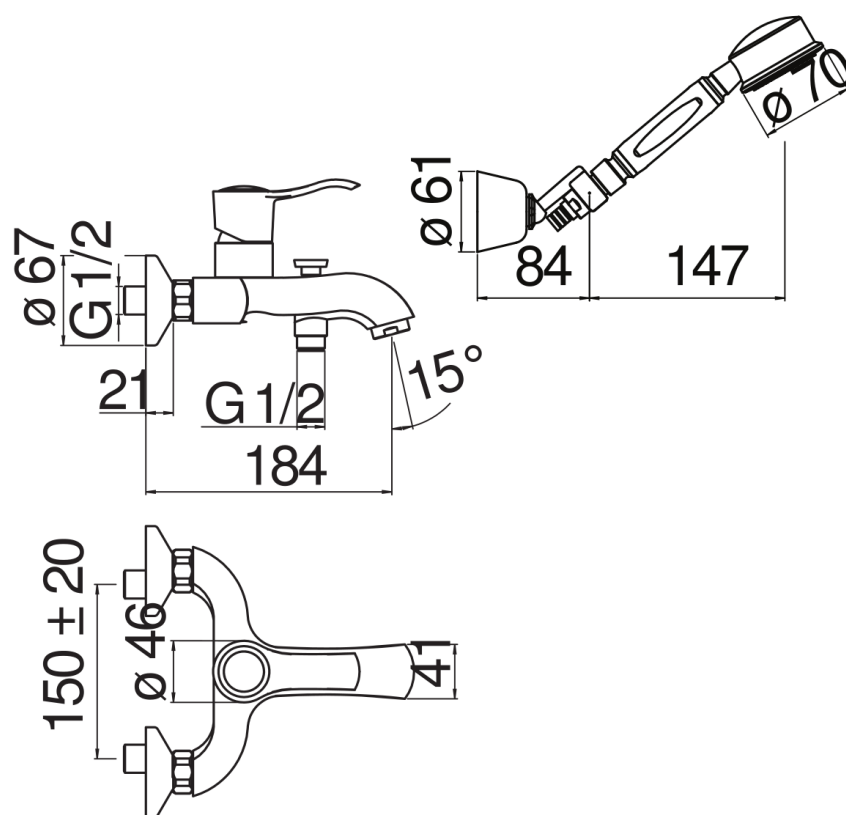

SPECIFICATIES

Opbouw-eengreepskraan met doucheset
Chrome
Anti-kalk beluchter M 28 x 1
Omsteller met automatische terugkeer
Draaibare handdouchehouder
Slang 150 cm en 1-straals handdouche
Debietbegrenzer met rem op 50%
Verpakking: 25,1 x 21 x 17 cm / 0,00896 m³ / 3,1 kg

CERTIFICERINGEN

FLOW RATE DIAGRAM: HOT/COLD WATER

FLOW RATE DIAGRAM: MIXED WATER