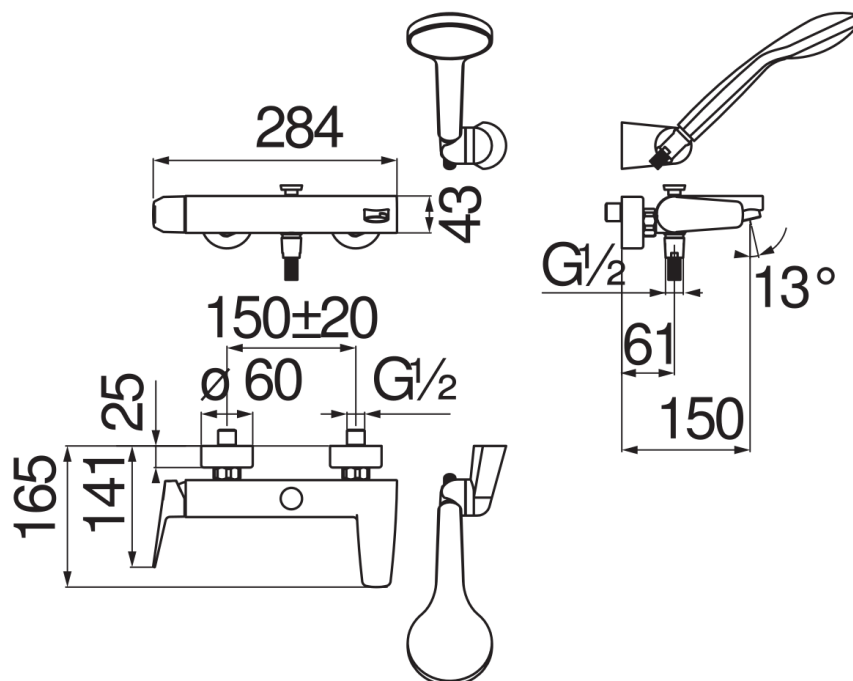

SPECIFICATIES

Opbouw-eengreepskraan met doucheset
Chrome
Anti-kalk beluchter M 28 x 1
Omsteller met automatische terugkeer
Draaibare handdouchehouder
Slang 150 cm en 1-straals handdouche
Debietbegrenzer met rem op 50%
Verpakking: 32 x 20 x 8,5 cm / 0,00544 m³ / 3,24 kg

CERTIFICERINGEN

FLOW RATE DIAGRAM: HOT/COLD WATER

FLOW RATE DIAGRAM: MIXED WATER