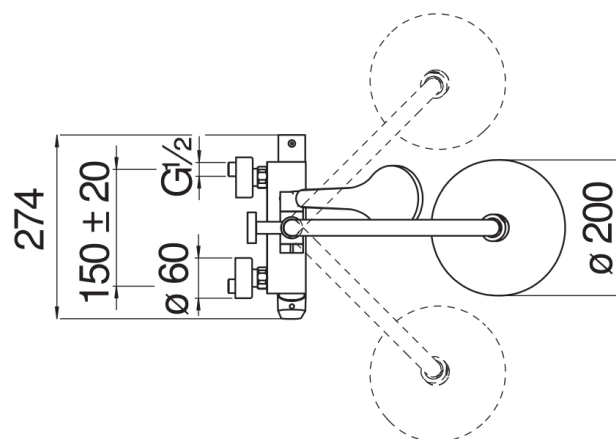

SPECIFICATIES

Eengreeps opbouwkraan

Chrome

Hoofddouche met kogelgewricht ø 200 mm abs

Anti-kalk systeem

Glijdende en draaibare handdouchehouder

Slang 150 cm en 1-straals handdouche

Debietbegrenzer met rem op 50%

Verpakking: 117 x 42 x 8,5 cm / 0,041769 m³ / 1 kg

FLOW RATE DIAGRAM: HOT/COLD WATER

FLOW RATE DIAGRAM: MIXED WATER