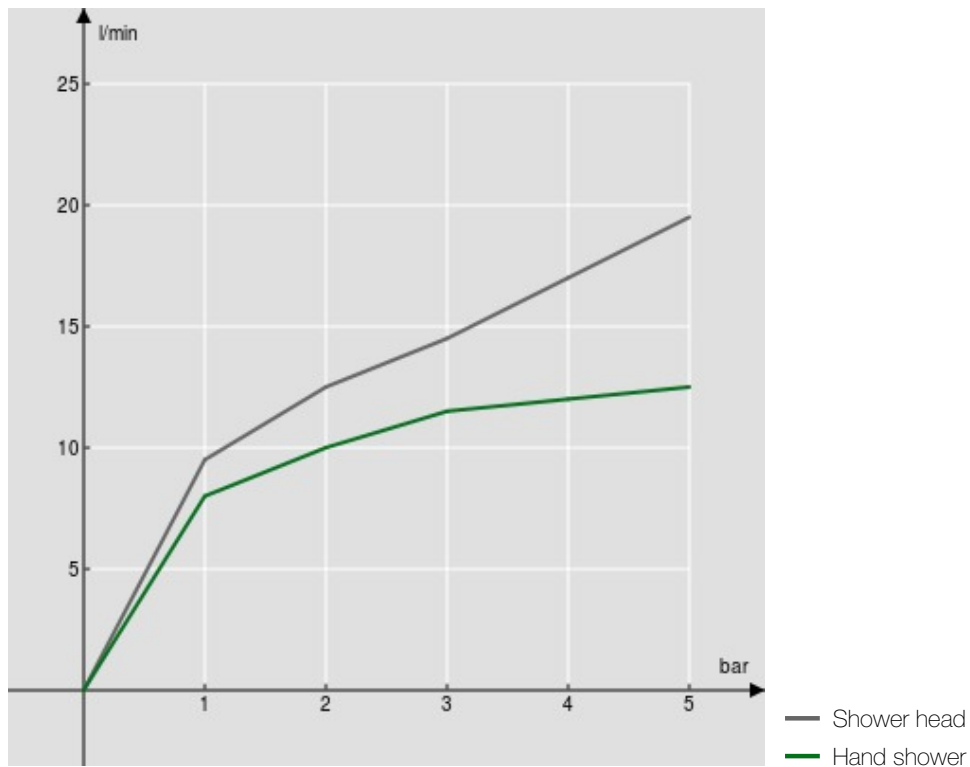

SPECIFICATIES

Eengreeps opbouwkraan

Chrome

Hoofddouche met kogelgewricht ø 200 mm abs

Anti-kalk systeem

Glijdende en draaibare handdouchehouder

Slang 150 cm en 1-straals handdouche

Debietbegrenzer met rem op 50%

Verpakking: 117 x 42 x 8,5 cm / 0,041769 m³ / 1 kg

FLOW RATE DIAGRAM: HOT/COLD WATER

FLOW RATE DIAGRAM: MIXED WATER