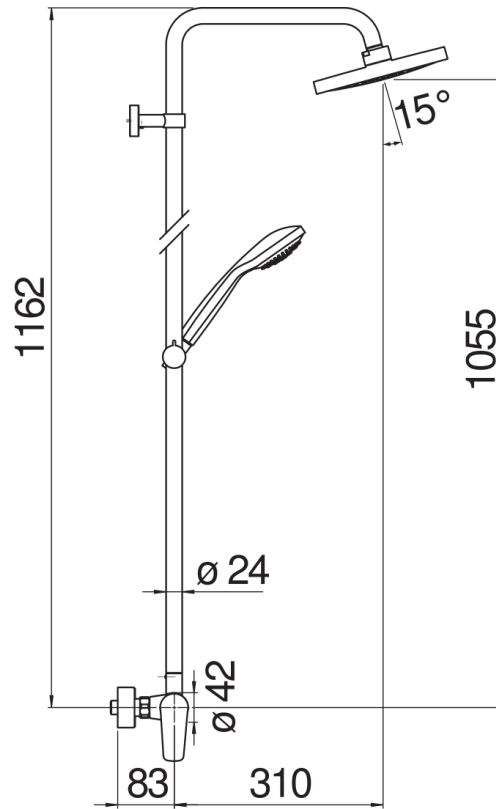

SPECIFICATIES

Eengreeps opbouwkraan

Chrome

Hoofddouche met kogelgewricht ø 200 mm abs

Anti-kalk systeem

Glijdende en draaibare handdouchehouder

Slang 150 cm en 1-straals handdouche

Debietbegrenzer met rem op 50%

Verpakking: 117 x 42 x 8,5 cm / 0,041769 m³ / 1 kg

FLOW RATE DIAGRAM: HOT/COLD WATER

FLOW RATE DIAGRAM: MIXED WATER