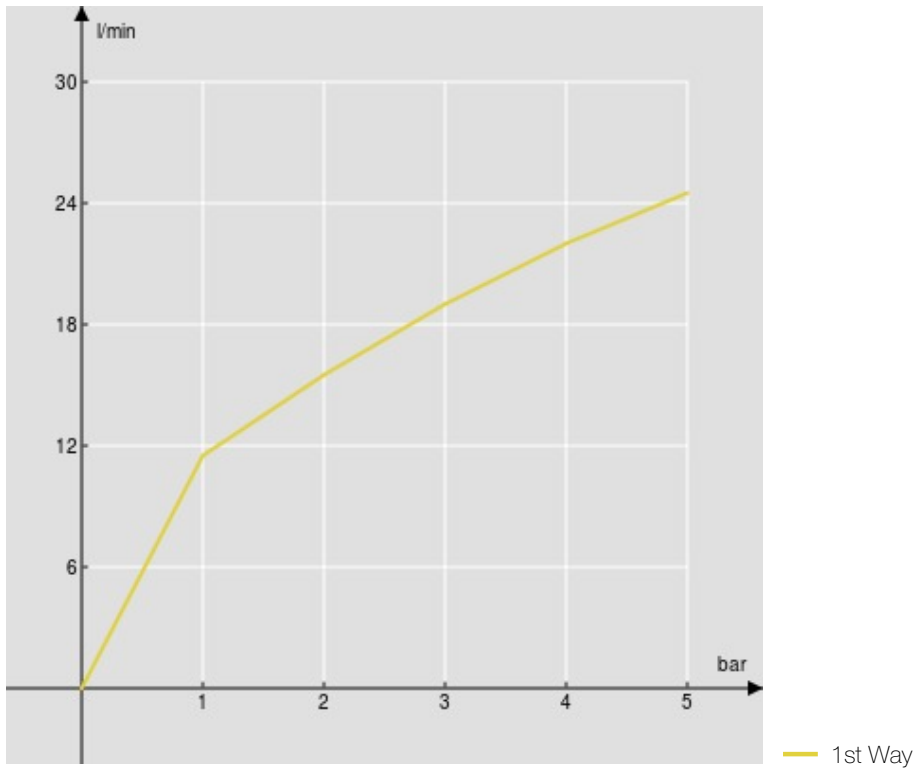

SPECIFICATIES

Opbouwthermostaat met koude buitenkant  
Chrome  
Veiligheidsblokkering op 38° C  
Keerkleppen  
Uitgang ø 1/2"  
Koud deel  
Verpakking: 32 x 16,5 x 7 cm / 0,0037 m<sup>3</sup>

CERTIFICERINGEN

FLOW RATE DIAGRAM: HOT/COLD WATER

FLOW RATE DIAGRAM: MIXED WATER