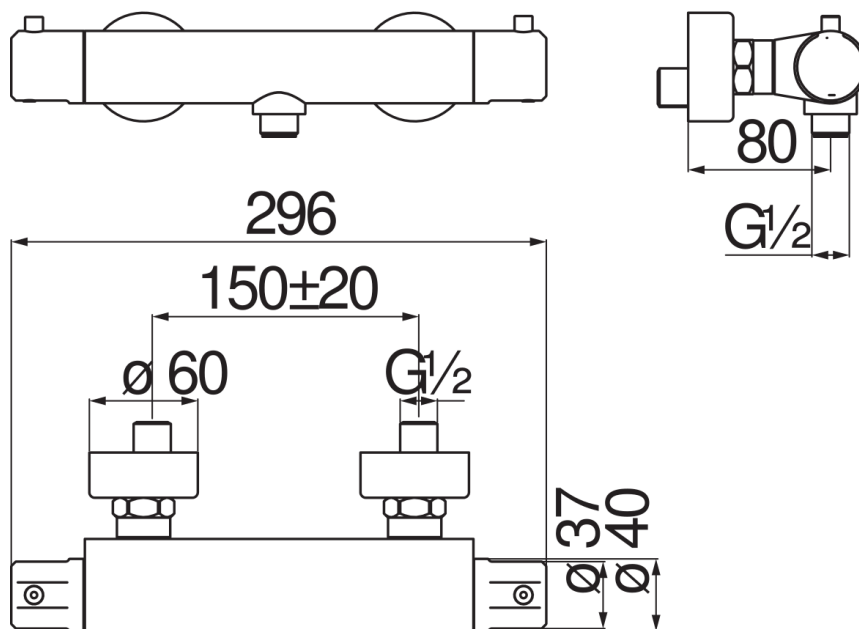

SPECIFICATIES

Opbouwthermostaat met koude buitenkant  
Chrome  
Veiligheidsblokkering op 38° C  
Keerkleppen  
Uitgang ø 1/2"  
Koud deel  
Verpakking: 32 x 16,5 x 7 cm / 0,0037 m<sup>3</sup>

CERTIFICERINGEN

FLOW RATE DIAGRAM: HOT/COLD WATER

FLOW RATE DIAGRAM: MIXED WATER