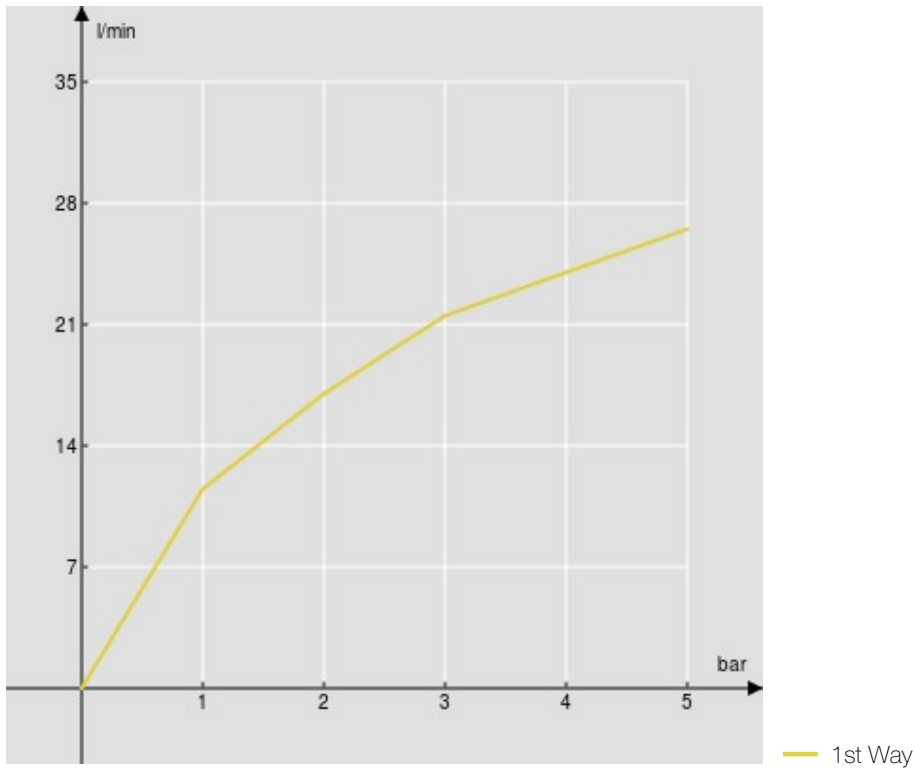

SPECIFICATIES

1-weg eengreeps inbouwkraan

Velvet black

Onzichtbare dichting

Waterdichte muurbevestiging

Ingang warm en koud water \varnothing 1/2"

Uitgang \varnothing 1/2"

Inbouw- en opbouwdeel

Debietbegrenzer met rem op 50%

Verpakking: 17,1 x 10,8 x 11 cm / 0,00203 m³ / 1,27 kg

CERTIFICERINGEN

FLOW RATE DIAGRAM: HOT/COLD WATER

FLOW RATE DIAGRAM: MIXED WATER