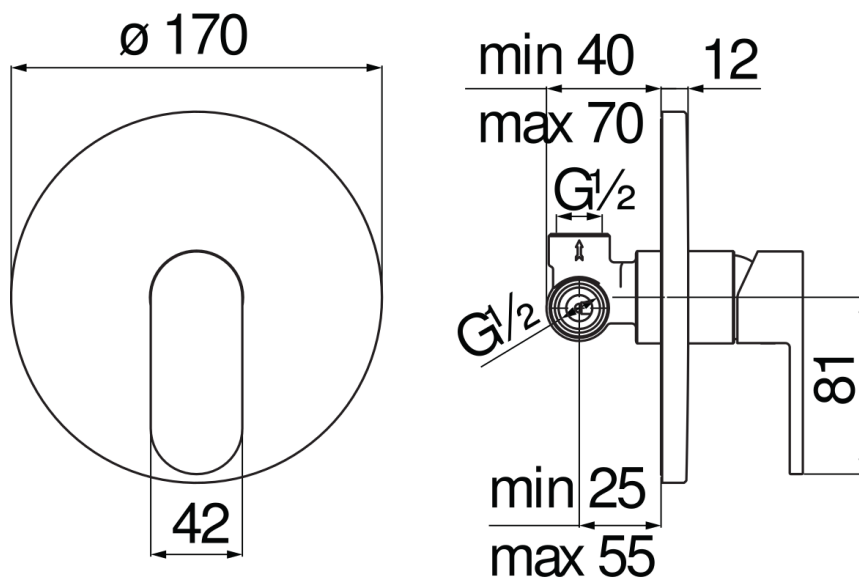

SPECIFICATIES

1-weg eengreeps inbouwkraan

Velvet black

Onzichtbare dichting

Waterdichte muurbevestiging

Ingang warm en koud water \varnothing 1/2"

Uitgang \varnothing 1/2"

Inbouw- en opbouwdeel

Debietbegrenzer met rem op 50%

Verpakking: 17,1 x 10,8 x 11 cm / 0,00203 m³ / 1,27 kg

CERTIFICERINGEN

FLOW RATE DIAGRAM: HOT/COLD WATER

FLOW RATE DIAGRAM: MIXED WATER