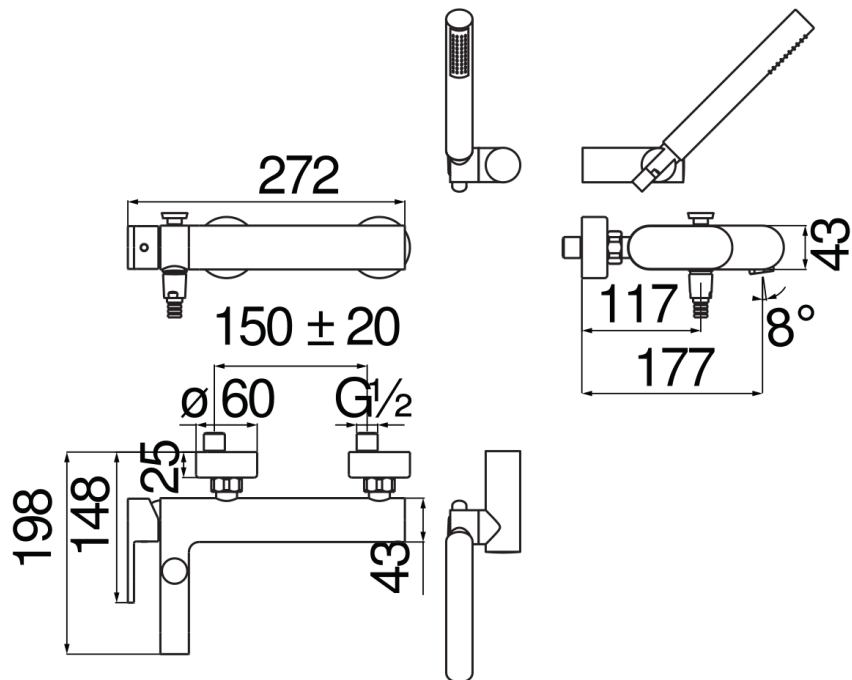

SPECIFICATIES

Opbouw-eengreepskraan met doucheset
Velvet black
Anti-kalk beluchter M 24 x 1
Omsteller met automatische terugkeer
Draaibare handdouchehouder
Slang 150 cm en 1-straals handdouche
Debietbegrenzer met rem op 50%
Verpakking: 37,1 x 23,7 x 11 cm / 0,00967 m³ / 3,52 kg

CERTIFICERINGEN

FLOW RATE DIAGRAM: HOT/COLD WATER

FLOW RATE DIAGRAM: MIXED WATER