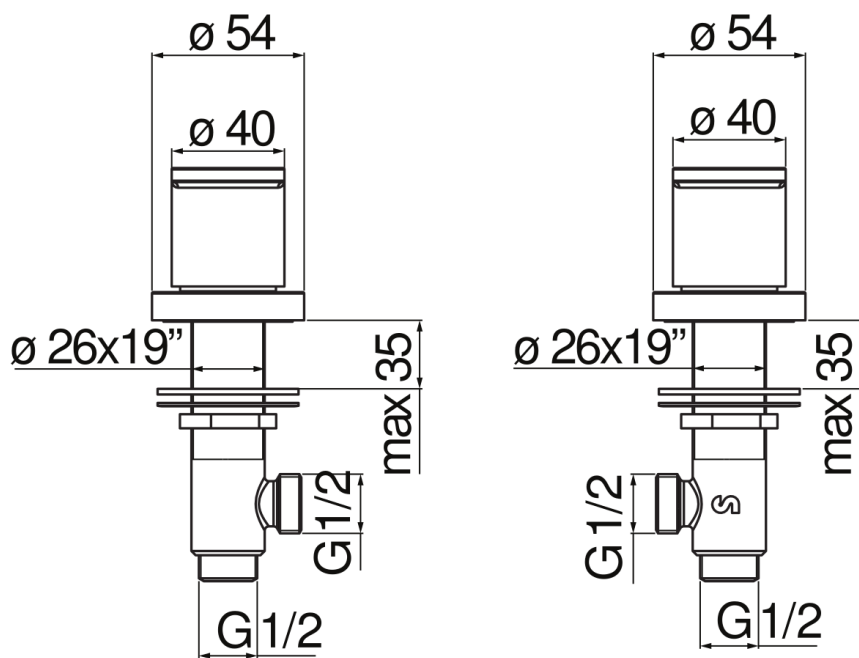

SPECIFICATIES

Tweegreeps mengkraa

Velvet black

2-weg ingang

Verpakking: 24,2 x 24,7 x 7,7 cm / 0,004602 m³ / 1,598 kg

FLOW RATE DIAGRAM: HOT/COLD WATER