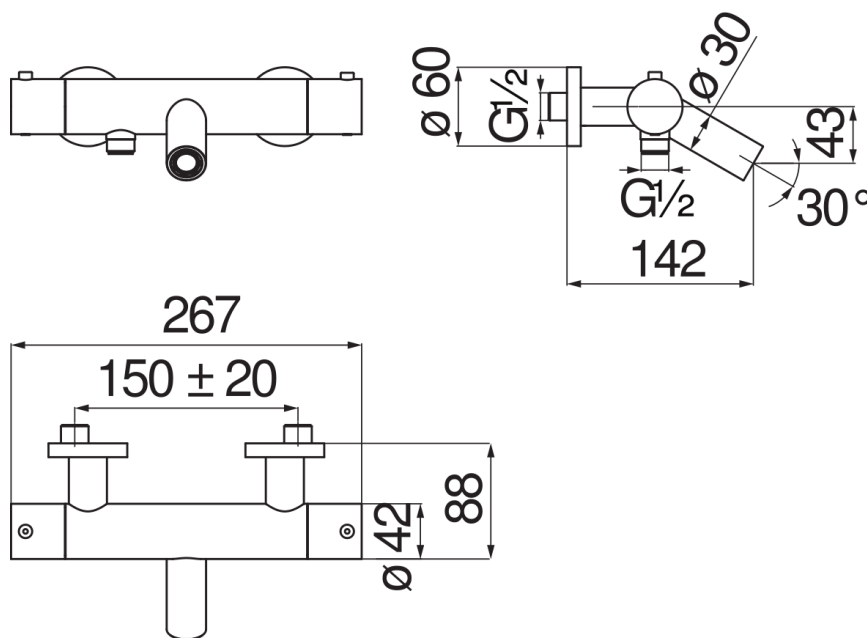

SPECIFICATIES

Opbouwthermostaat

Chocolate red PVD

Veiligheidsblokkering op 38° C

Keerkleppen

Anti-kalk beluchter M 24 x 1

Uitgang ø 1/2"

Verpakking: 24 x 25 x 8 cm / 0,0048 m³ / 3,6 kg

FLOW RATE DIAGRAM: HOT/COLD WATER

FLOW RATE DIAGRAM: MIXED WATER