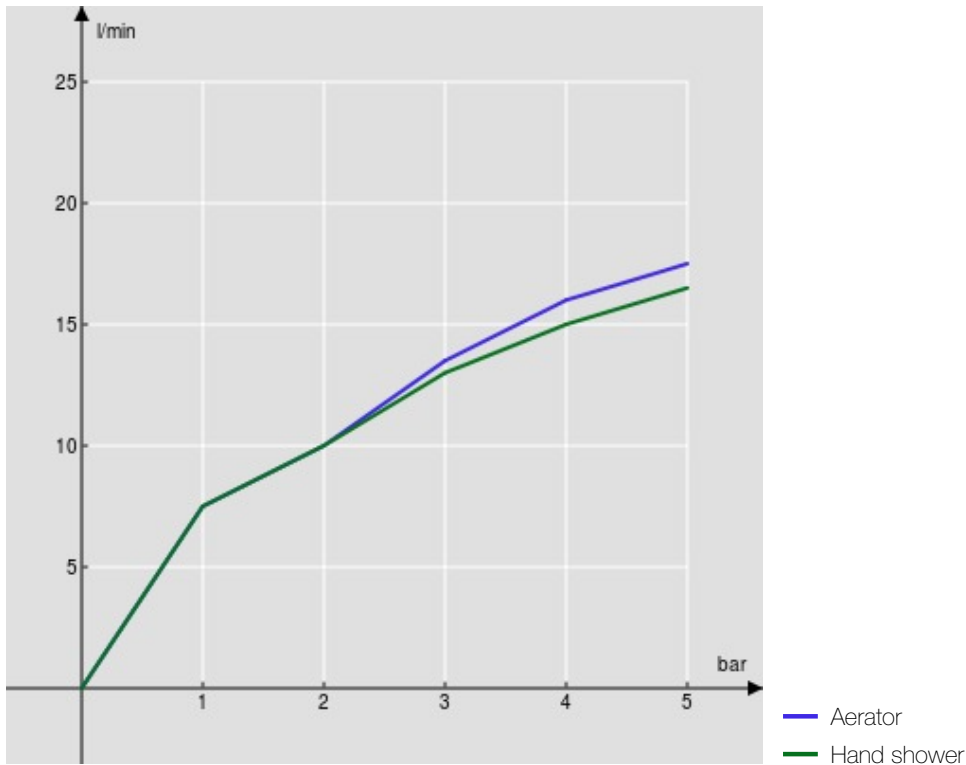

SPECIFICATIES

Opbouwthermostaat

Chocolate red PVD

Veiligheidsblokkering op 38° C

Keerkleppen

Anti-kalk beluchter M 24 x 1

Uitgang ø 1/2"

Verpakking: 24 x 25 x 8 cm / 0,0048 m³ / 3,6 kg

FLOW RATE DIAGRAM: HOT/COLD WATER

FLOW RATE DIAGRAM: MIXED WATER