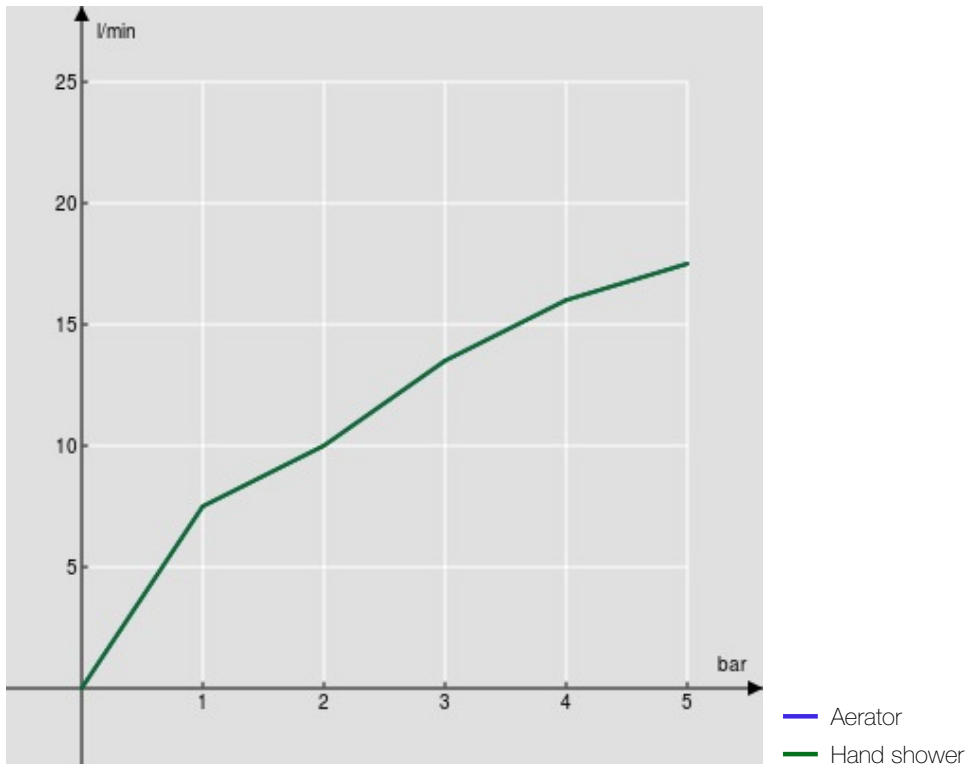

SPECIFICATIES

Opbouw-thermostaatkraan met doucheset

Chrome

Veiligheidsblokkering op 38° C

Keerkleppen

Anti-kalk beluchter M 24 x 1

Slang 150 cm en 1-straals handdouche

Verpakking: 41 x 21 x 7 cm / 0,006027 m<sup>3</sup> / 3,66 kg

FLOW RATE DIAGRAM: HOT/COLD WATER

FLOW RATE DIAGRAM: MIXED WATER