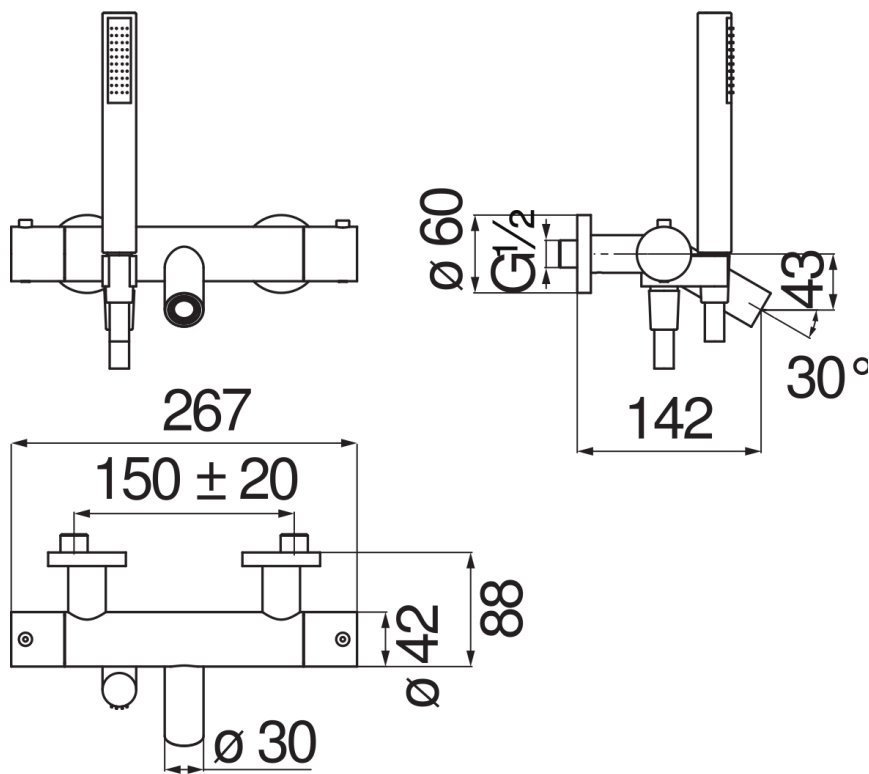

SPECIFICATIES

Opbouw-thermostaatkraan met doucheset

Chrome

Veiligheidsblokkering op 38° C

Keerkleppen

Anti-kalk beluchter M 24 x 1

Slang 150 cm en 1-straals handdouche

Verpakking: 41 x 21 x 7 cm / 0,006027 m<sup>3</sup> / 3,66 kg

FLOW RATE DIAGRAM: HOT/COLD WATER

FLOW RATE DIAGRAM: MIXED WATER