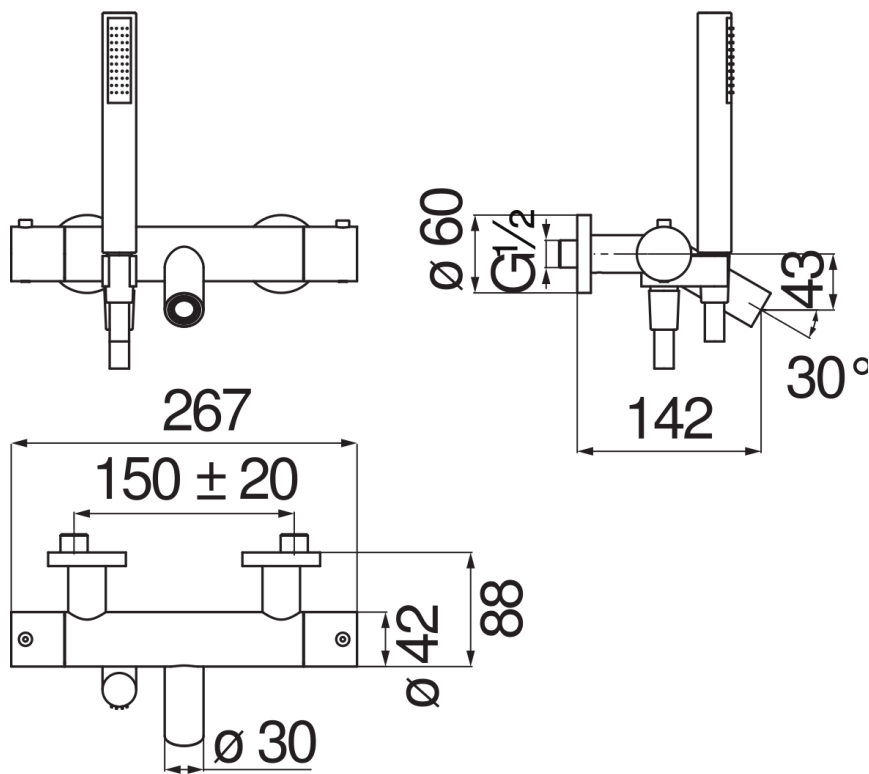

SPECIFICATIES

Opbouw-thermostaatkraan met doucheset

Chocolate red PVD

Veiligheidsblokkering op 38° C

Keerkleppen

Anti-kalk beluchter M 24 x 1

Slang 150 cm en 1-straals handdouche

Verpakking: 41 x 21 x 7 cm / 0,006027 m³ / 3,66 kg

FLOW RATE DIAGRAM: HOT/COLD WATER

FLOW RATE DIAGRAM: MIXED WATER