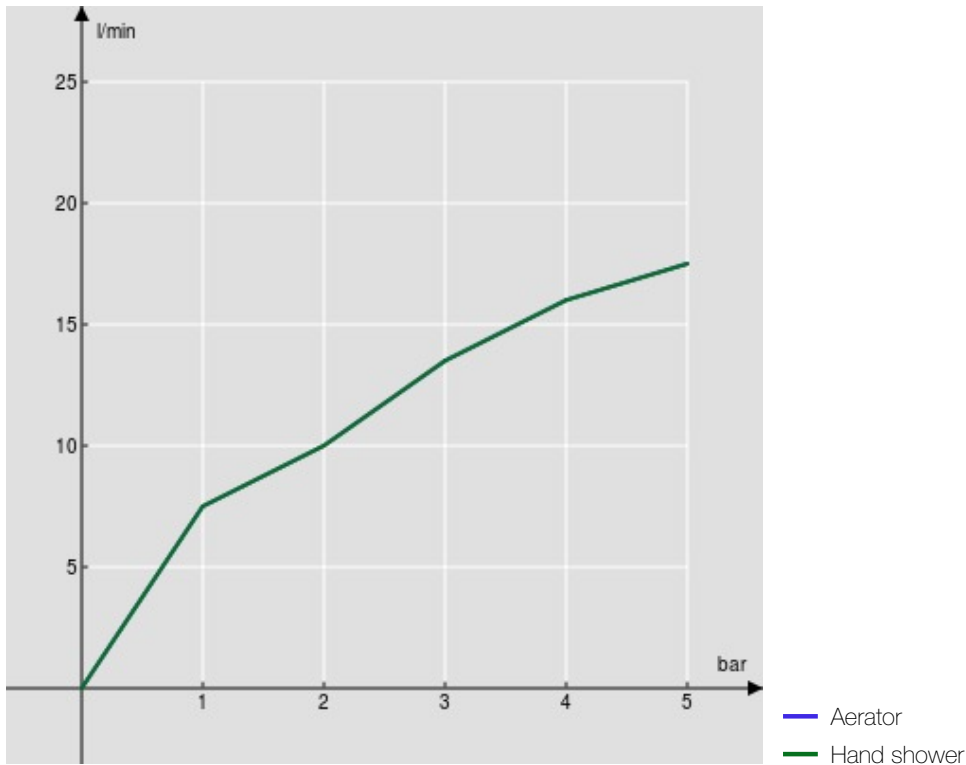

SPECIFICATIES

Opbouw-thermostaatkraan met doucheset

Chocolate red PVD

Veiligheidsblokkering op 38° C

Keerkleppen

Anti-kalk beluchter M 24 x 1

Slang 150 cm en 1-straals handdouche

Verpakking: 41 x 21 x 7 cm / 0,006027 m³ / 3,66 kg

FLOW RATE DIAGRAM: HOT/COLD WATER

FLOW RATE DIAGRAM: MIXED WATER