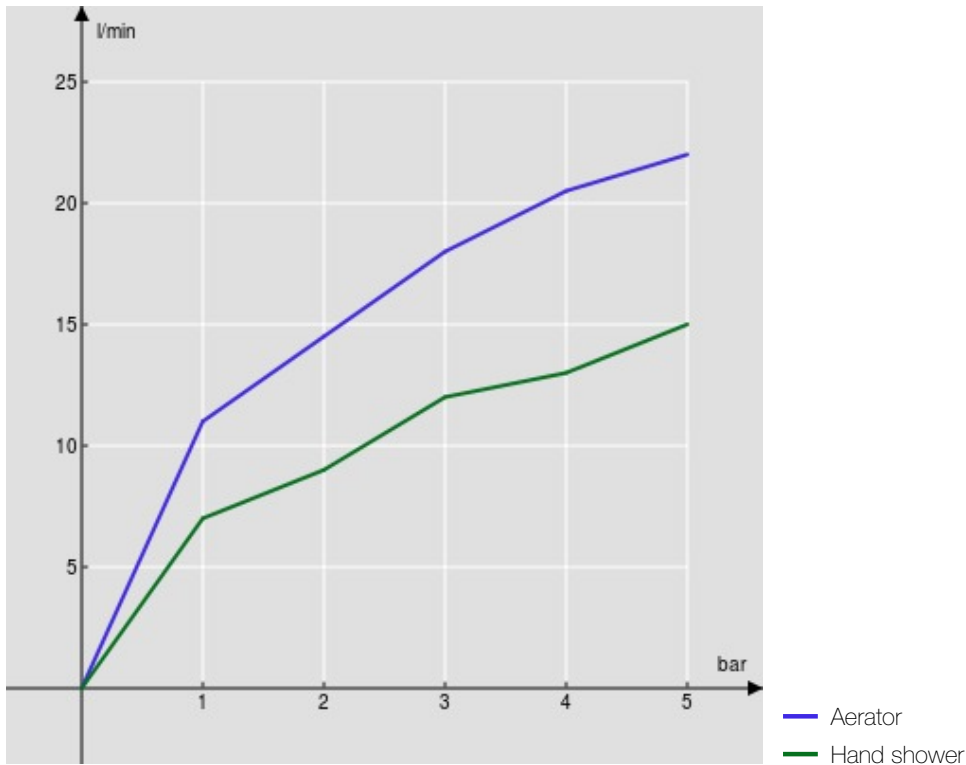

SPECIFICATIES

Opbouw-eengreepskraan met doucheset

Chrome

Anti-kalk beluchter M 24 x 1

Omsteller met automatische terugkeer

Slang 150 cm en 1-straals handdouche

Debietbegrenzer met rem op 50%

Verpakking: 37,1 x 23,7 x 11 cm / 0,009671 m<sup>3</sup>

FLOW RATE DIAGRAM: HOT/COLD WATER

FLOW RATE DIAGRAM: MIXED WATER