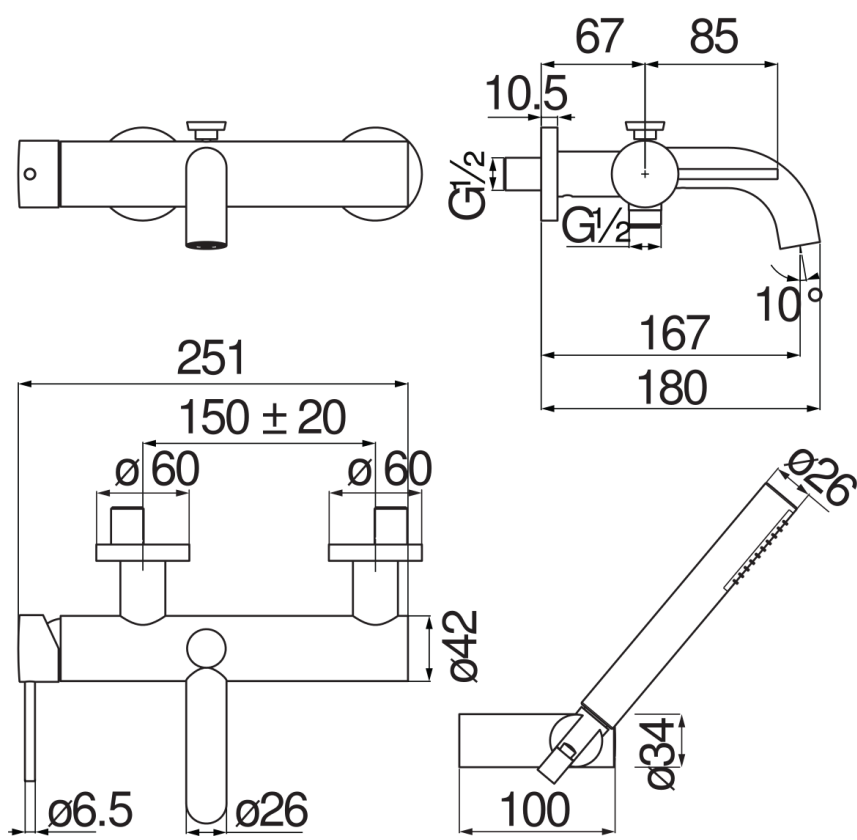

SPECIFICATIES

Opbouw-eengreepskraan met doucheset

Chrome

Anti-kalk beluchter M 24 x 1

Omsteller met automatische terugkeer

Slang 150 cm en 1-straals handdouche

Debietbegrenzer met rem op 50%

Verpakking: 37,1 x 23,7 x 11 cm / 0,009671 m<sup>3</sup>

FLOW RATE DIAGRAM: HOT/COLD WATER

FLOW RATE DIAGRAM: MIXED WATER