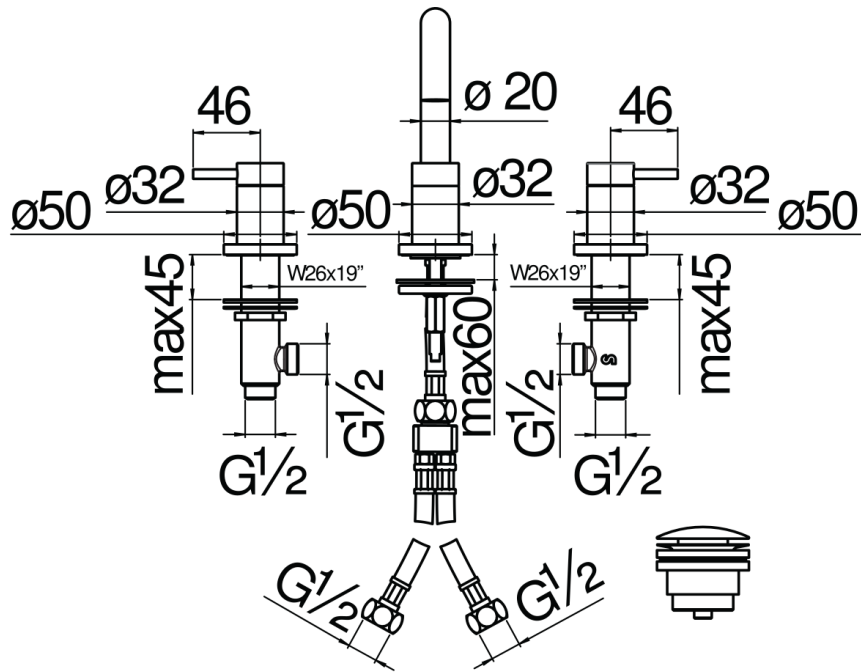

SPECIFICATIES

3-gats set

Moon drop PVD

Antikalkbeluchter M 18 x 1, debiet 5 l/min

Afvoer 1 1/4" push

Verpakking: 56,5 x 29 x 7,1 cm / 0,011633 m<sup>3</sup> / 3,304 kg

FLOW RATE DIAGRAM: HOT/COLD WATER

FLOW RATE DIAGRAM: MIXED WATER