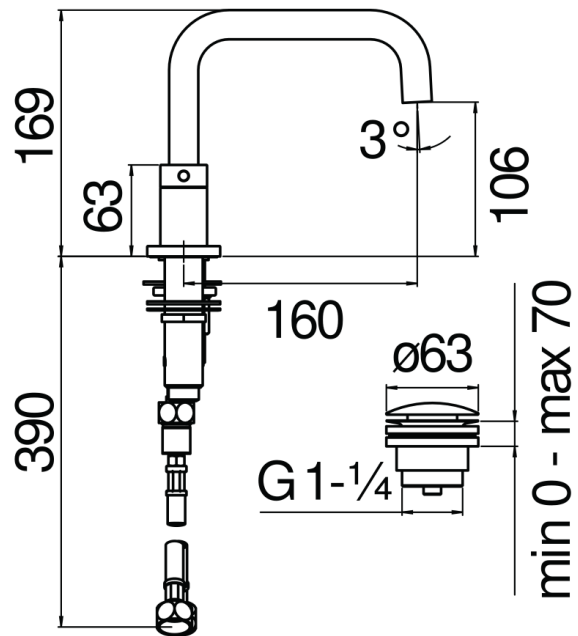

SPECIFICATIES

3-gats set

Moon drop PVD

Antikalkbeluchter M 18 x 1, debiet 5 l/min

Afvoer 1 1/4" push

Verpakking: 56,5 x 29 x 7,1 cm / 0,011633 m<sup>3</sup> / 3,304 kg

FLOW RATE DIAGRAM: HOT/COLD WATER

FLOW RATE DIAGRAM: MIXED WATER