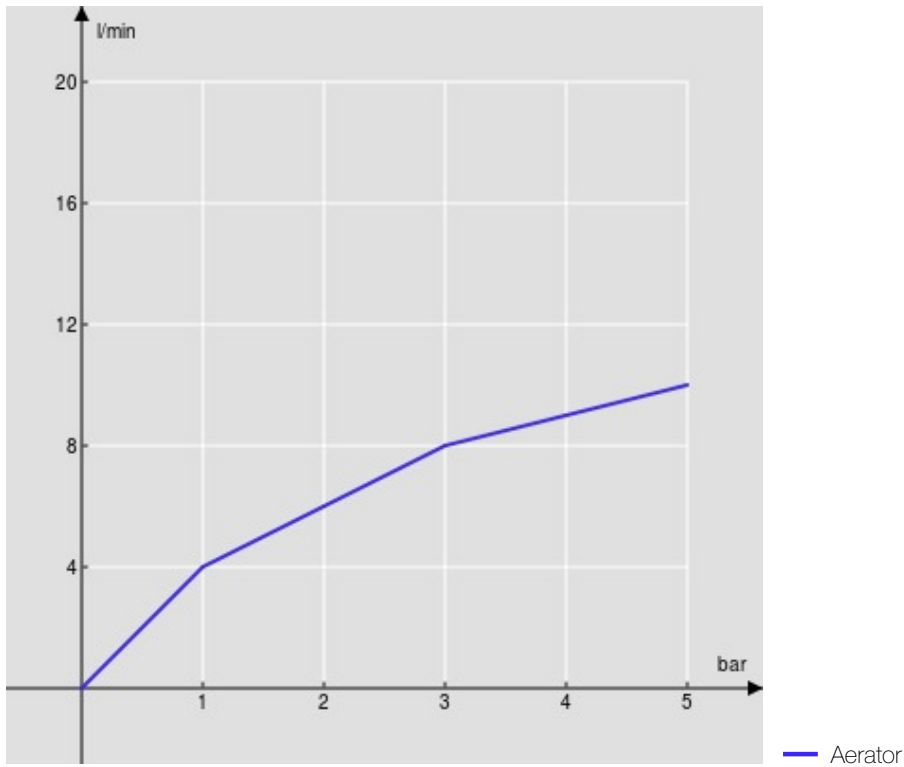

SPECIFICATIES

3-gats set

Moon drop PVD

Antikalkbeluchter M 18 x 1, debiet 5 l/min

Afvoer 1 1/4" push

Verpakking: 56,5 x 29 x 7,1 cm / 0,011633 m<sup>3</sup> / 3,304 kg

FLOW RATE DIAGRAM: HOT/COLD WATER

FLOW RATE DIAGRAM: MIXED WATER