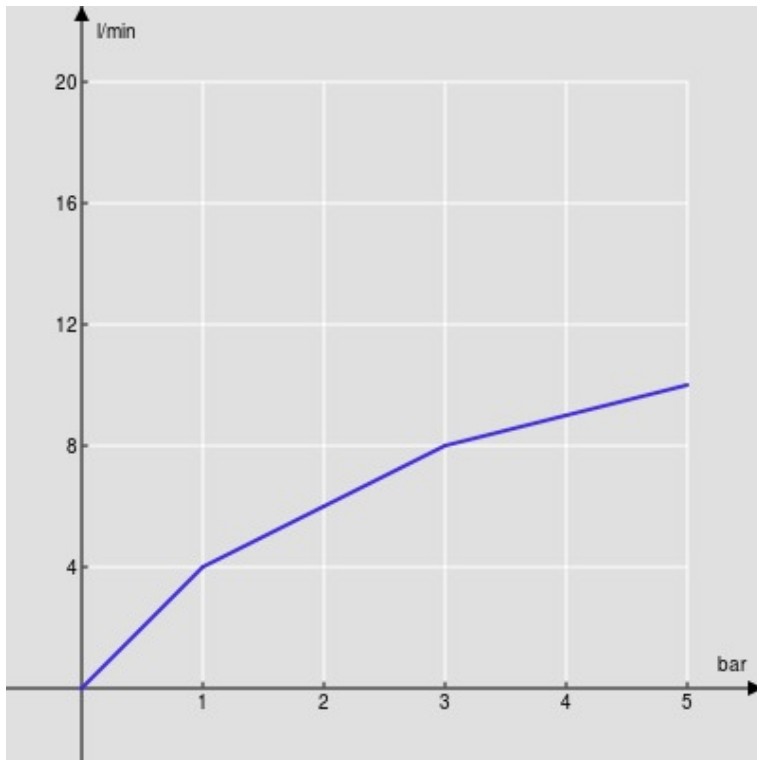

SPECIFICATIES

3-gats set

Inox

Antikalkbeluchter M 18 x 1, debiet 5 l/min

Afvoer 1 1/4" push

Verpakking: 56,5 x 29 x 7,1 cm / 0,011633 m³ / 3,304 kg

FLOW RATE DIAGRAM: HOT/COLD WATER

FLOW RATE DIAGRAM: MIXED WATER