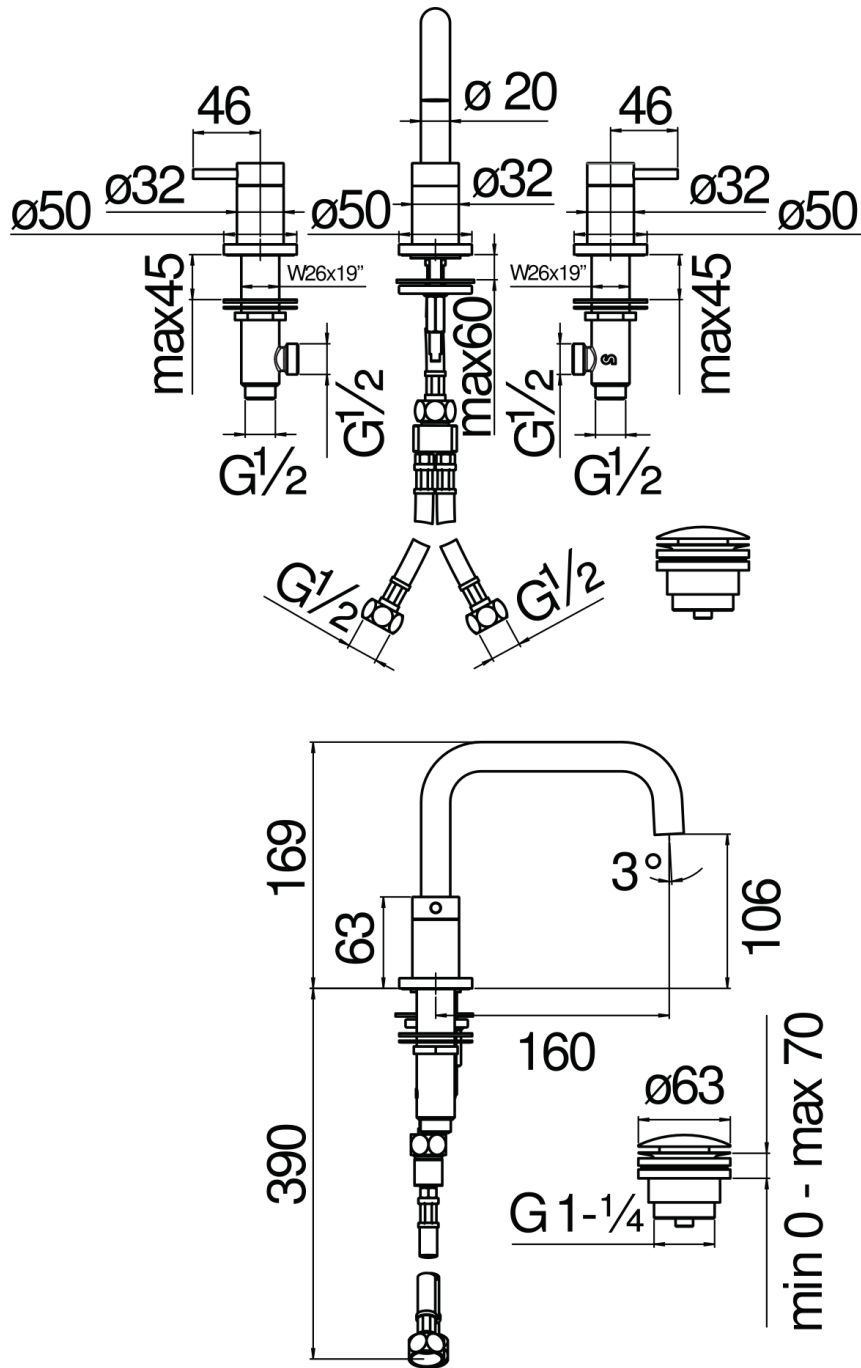

SPECIFICATIES

3-gats set

Inox

Antikalkbeluchter M 18 x 1, debiet 5 l/min

Afvoer 1 1/4" push

Verpakking: 56,5 x 29 x 7,1 cm / 0,011633 m³ / 3,304 kg

FLOW RATE DIAGRAM: HOT/COLD WATER

FLOW RATE DIAGRAM: MIXED WATER