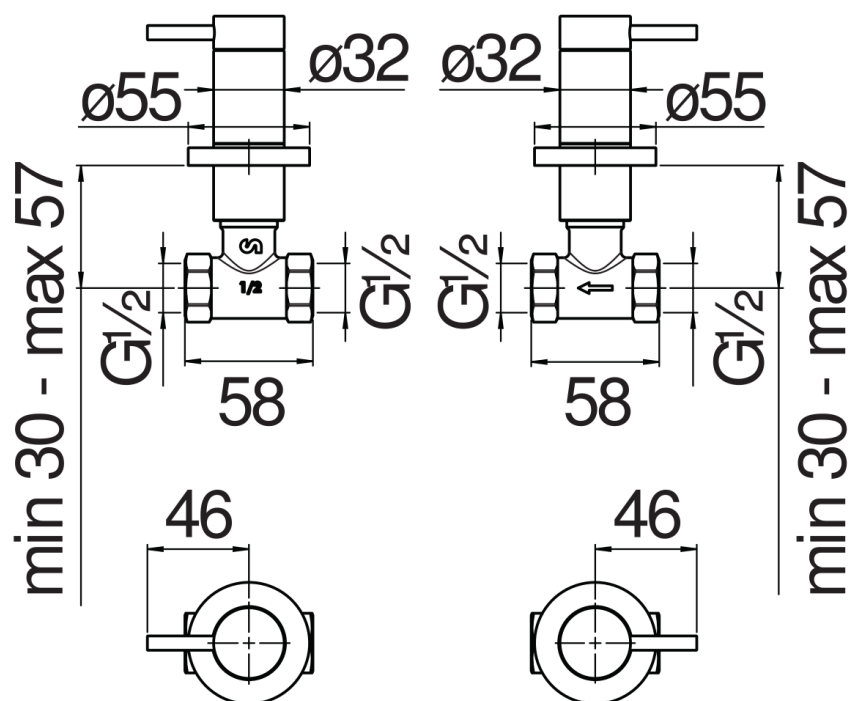

SPECIFICATIES

Twee inbouw-stopkranen

Chocolate red PVD

2-weg ingang

Uitgangen ø 1/2"

Verpakking: 41,2 x 16,4 x 7,1 cm / 0,004797 m³ / 1,4 kg

FLOW RATE DIAGRAM: HOT/COLD WATER