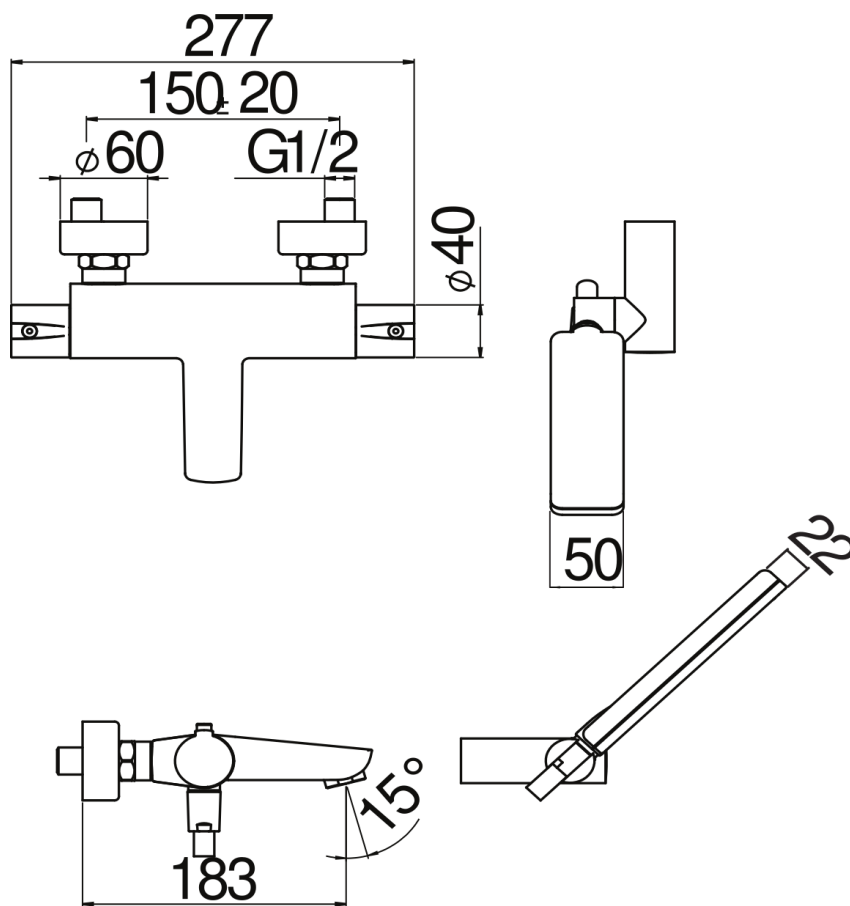

FLOW RATE DIAGRAM: HOT/COLD WATER