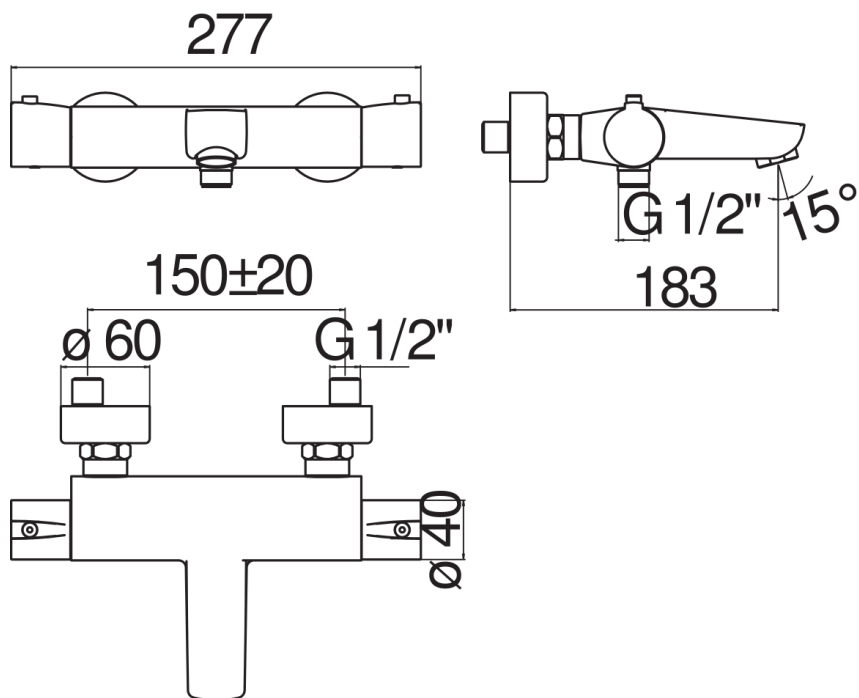

SPECIFICATIES

Opbouwthermostaat

Velvet black

Veiligheidsblokkering op 38° C

Keerklappen

Anti-kalk beluchter M 28 x 1

Uitgang ø 1/2"

Filters vervanging patroon inbegrepen bij de verpakking

Verpakking: 32 x 20 x 8,5 cm / 0,00544 m³ / 2,39 kg

CERTIFICERINGEN

FLOW RATE DIAGRAM: HOT/COLD WATER

FLOW RATE DIAGRAM: MIXED WATER