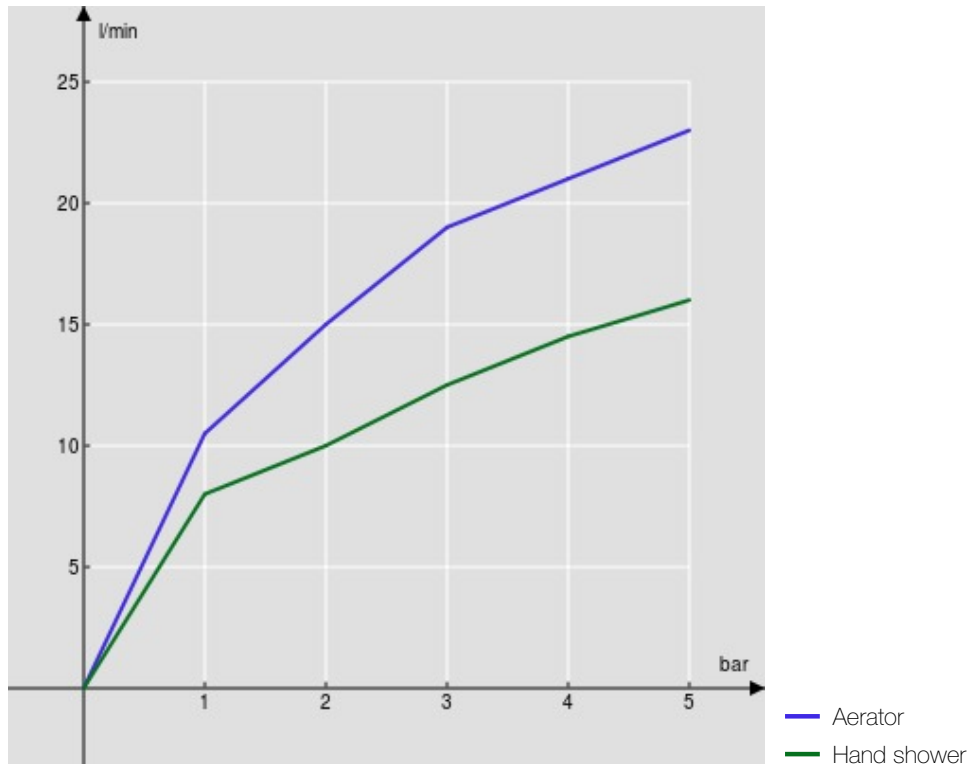

SPECIFICATIES

Opbouwthermostaat

Velvet black

Veiligheidsblokkering op 38° C

Keerklappen

Anti-kalk beluchter M 28 x 1

Uitgang ø 1/2"

Filters vervanging patroon inbegrepen bij de verpakking

Verpakking: 32 x 20 x 8,5 cm / 0,00544 m³ / 2,39 kg

CERTIFICERINGEN

FLOW RATE DIAGRAM: HOT/COLD WATER

FLOW RATE DIAGRAM: MIXED WATER