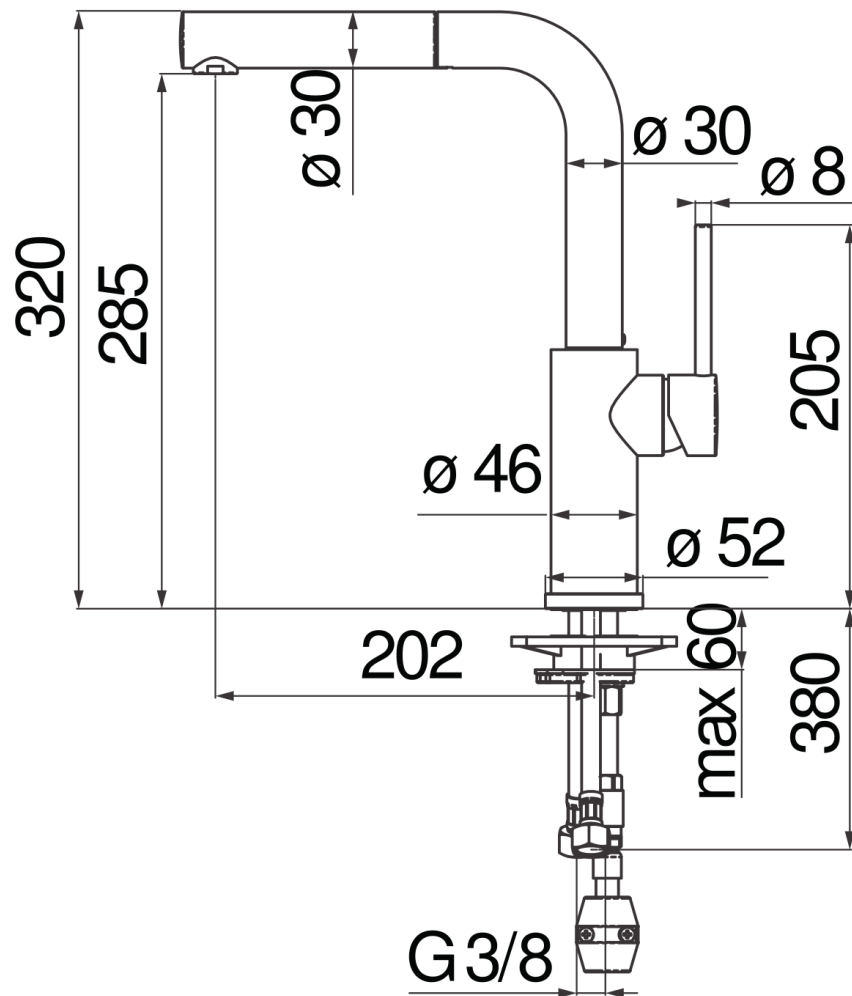

SPECIFICATIES

Eengreeps mengkraan

Chrome

360° draaibare uitloop

Uittrekbare 1-straals handdouche

Slangen rvs ø 3/8"

Debietbegrenzer met rem op 50%

Verpakking: 56,5 x 29 x 7,1 cm / 0,01163 m³ / 2,8 kg

CERTIFICERINGEN

FLOW RATE DIAGRAM: HOT/COLD WATER

FLOW RATE DIAGRAM: MIXED WATER