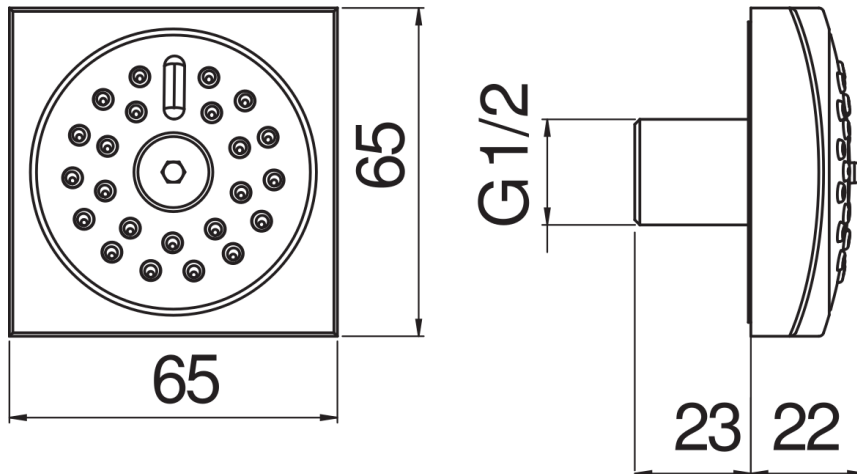

SPECIFICATIES

Opbouw bodyjet

Chrome

Draaibare regenstraal

Verpakking: 14 x 7 x 7 cm / 0,00069 m³ / 0,45 kg

FLOW RATE DIAGRAM: HOT/COLD WATER