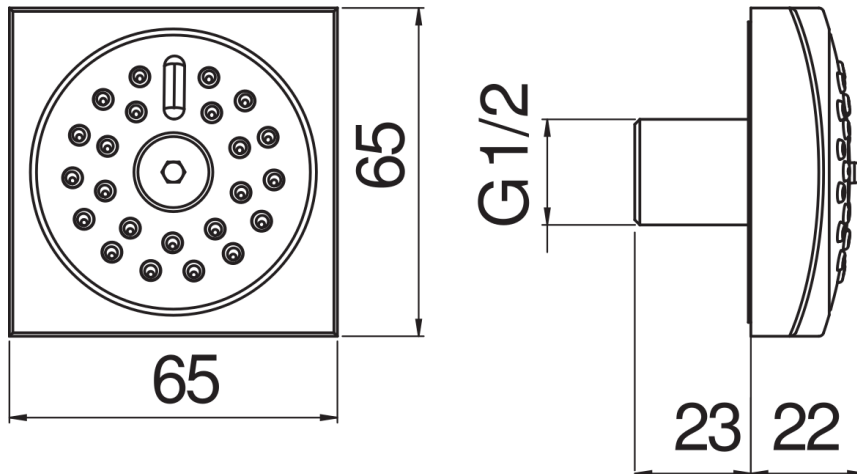

IMAGE NOT
AVAILABLE

SPECIFICATIES

Opbouw bodyjet

Inox

Draaibare regenstraal

Verpakking: 14 x 7 x 7 cm / 0,00069 m³ / 0,45 kg

FLOW RATE DIAGRAM: HOT/COLD WATER