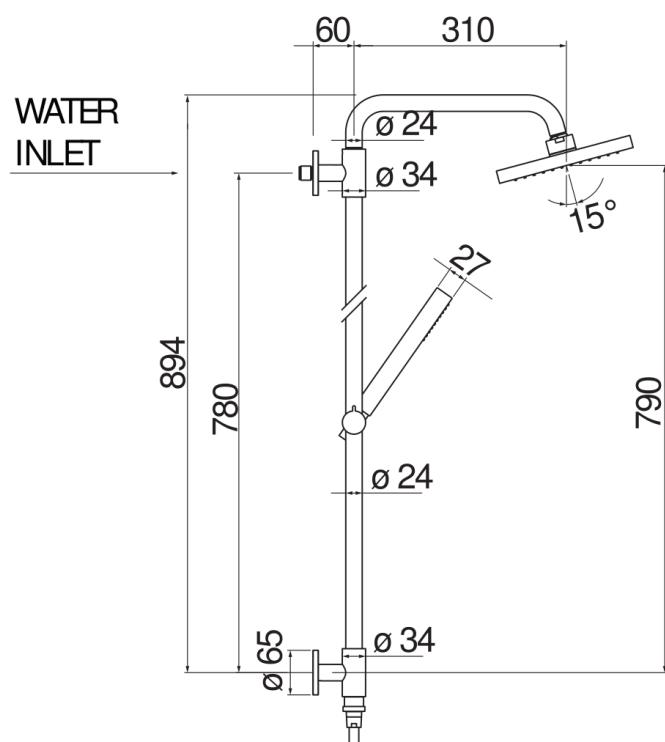

SPECIFICATIES

Zuil met wateraansluiting op hoofddouche

Chrome

Wateraansluiting \varnothing 1/2"

Hoofddouche met kogelgewricht 200 x 200 mm abs

Anti-kalk systeem

Glijdende en draaibare handdouchehouder

Slang 150 cm en 1-straals handdouche

Verpakking: 117 x 42 x 8,5 cm / 0,04177 m³ / 6,12 kg

FLOW RATE DIAGRAM: HOT/COLD WATER