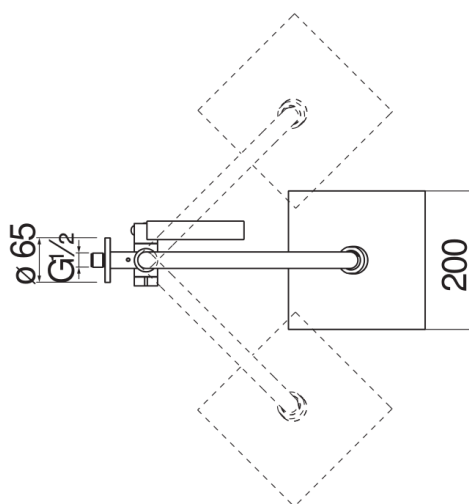

SPECIFICATIES

Zuil met wateraansluiting op hoofddouche

Chrome

Wateraansluiting \varnothing 1/2"

Hoofddouche met kogelgewricht 200 x 200 mm abs

Anti-kalk systeem

Glijdende en draaibare handdouchehouder

Slang 150 cm en 1-straals handdouche

Verpakking: 117 x 42 x 8,5 cm / 0,04177 m³ / 6,12 kg

FLOW RATE DIAGRAM: HOT/COLD WATER