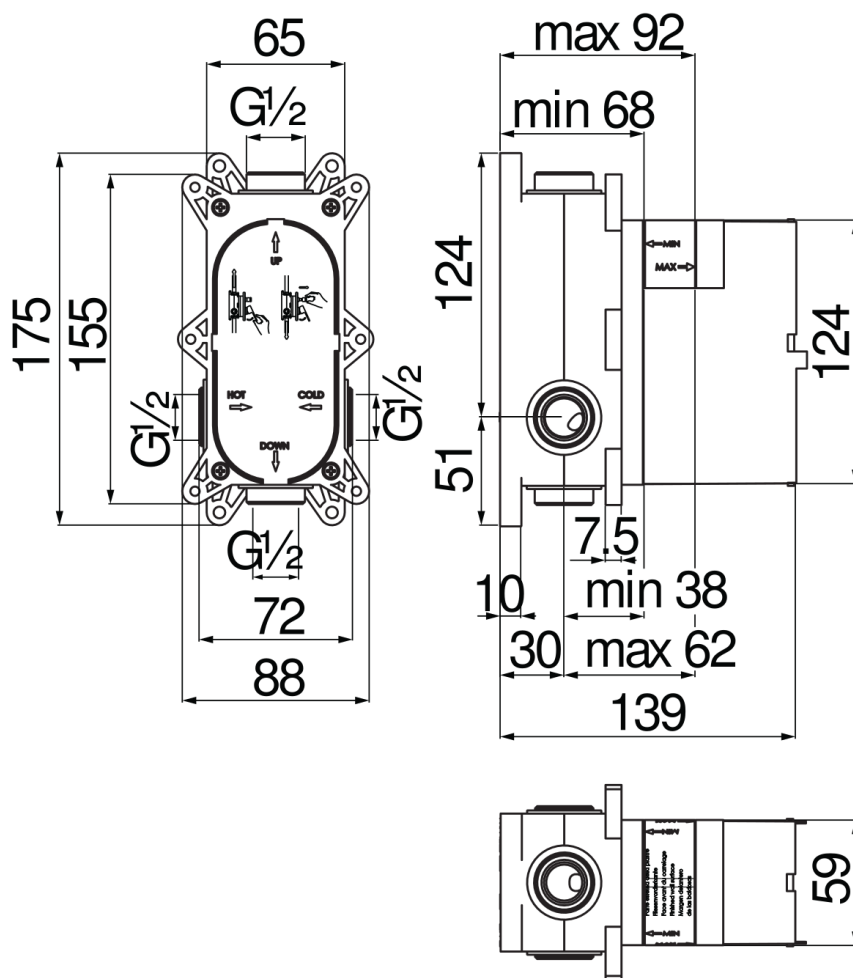

**SPECIFICATIES**

Easybox 2-weg, inbouwdeel vereist

In- en uitgang water  $\varnothing$  1/2"

Ook geschikt voor montage op gipsplaat

Disponibile come optional il dispositivo antireflusso RVREN1717

Verpakking: 19,5 x 10 x 15,5 cm / 0,003022 m<sup>3</sup> / 1,4 kg

**CERTIFICERINGEN**

FLOW RATE DIAGRAM: HOT/COLD WATER

FLOW RATE DIAGRAM: MIXED WATER