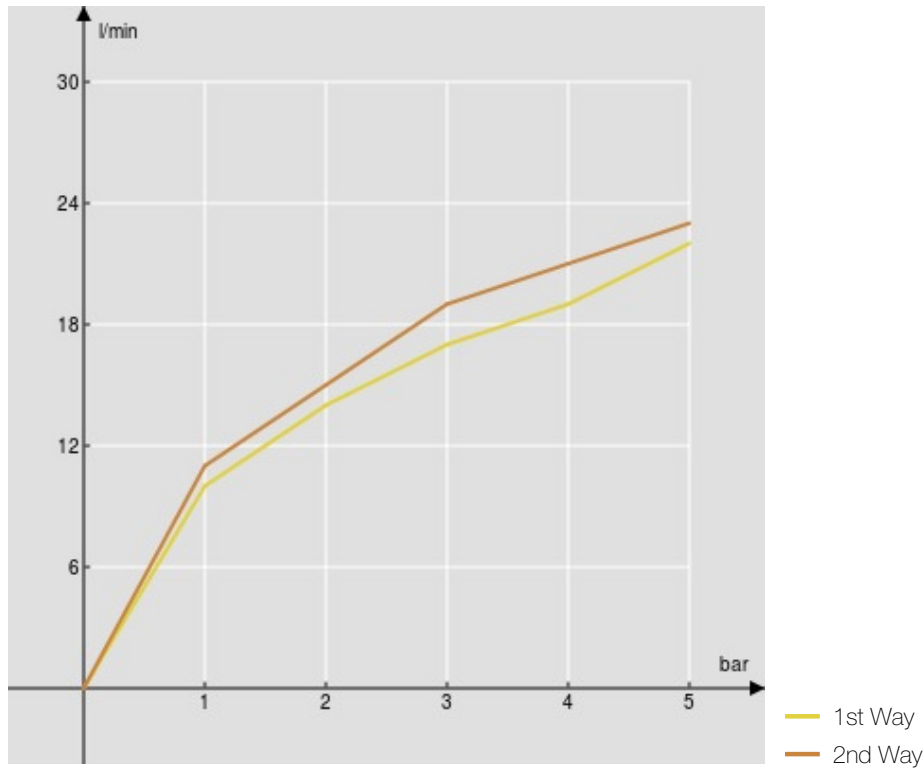

FLOW RATE DIAGRAM: MIXED WATER