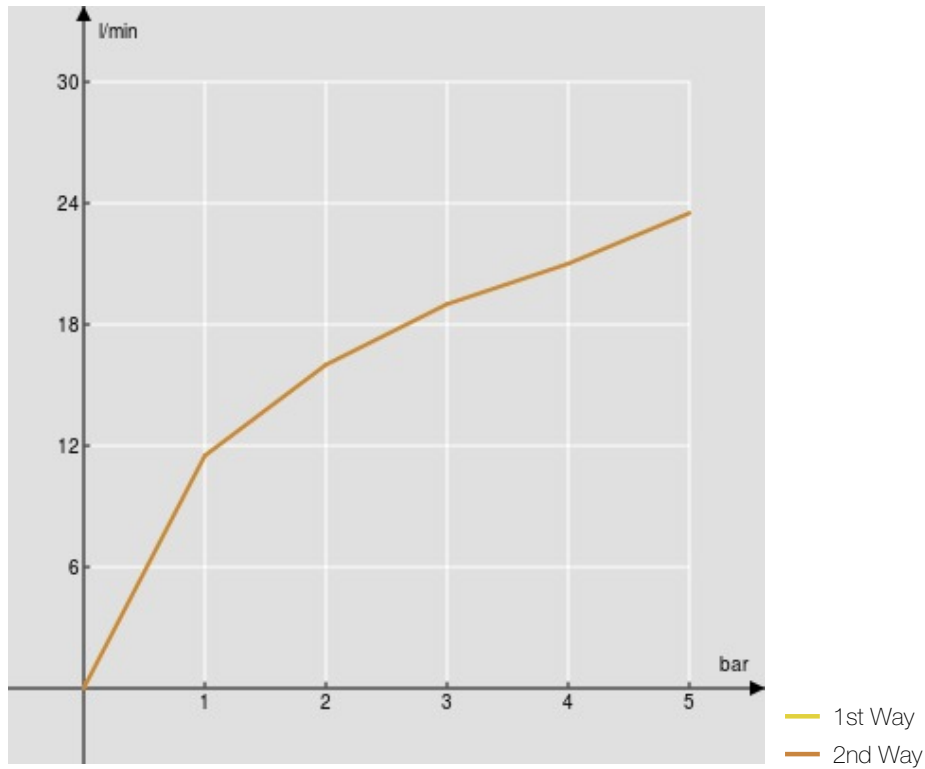

SPECIFICATIES

Inbouwdeel vereist

Velvet black

Ingang warm en koud water \varnothing 1/2"

Uitgangen \varnothing 1/2"

Verpakking: 36 x 10,4 x 13,4 cm / 0,00502 m³ / 2,35 kg

CERTIFICERINGEN

FLOW RATE DIAGRAM: HOT/COLD WATER

FLOW RATE DIAGRAM: MIXED WATER