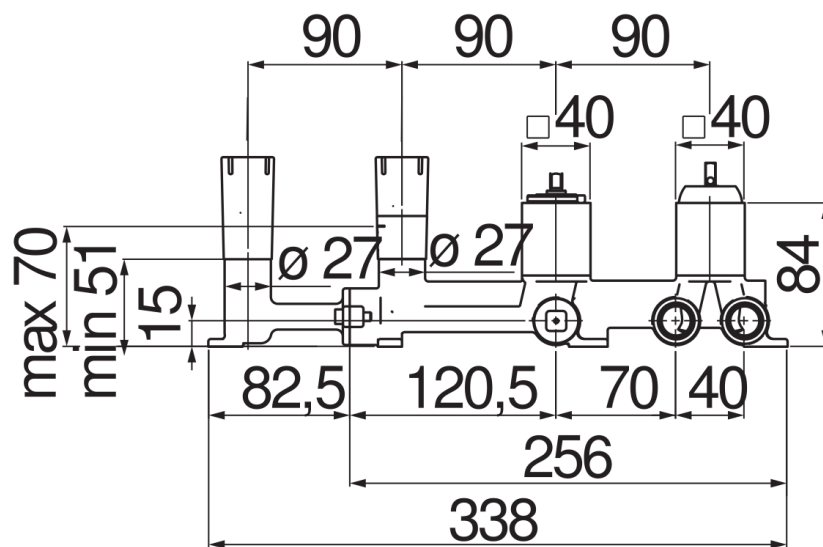

SPECIFICATIES

Inbouwdeel vereist

Velvet black

Ingang warm en koud water \varnothing 1/2"

Uitgangen \varnothing 1/2"

Verpakking: 36 x 10,4 x 13,4 cm / 0,00502 m³ / 2,35 kg

CERTIFICERINGEN

FLOW RATE DIAGRAM: HOT/COLD WATER

FLOW RATE DIAGRAM: MIXED WATER