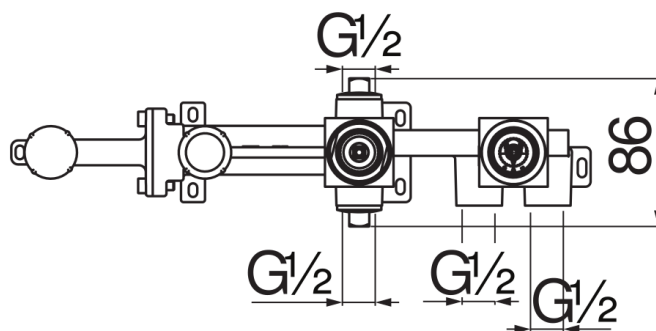

SPECIFICATIES

Inbouwdeel vereist

Velvet black

Ingang warm en koud water \varnothing 1/2"

Uitgangen \varnothing 1/2"

Verpakking: 36 x 10,4 x 13,4 cm / 0,00502 m³ / 2,35 kg

CERTIFICERINGEN

FLOW RATE DIAGRAM: HOT/COLD WATER

FLOW RATE DIAGRAM: MIXED WATER