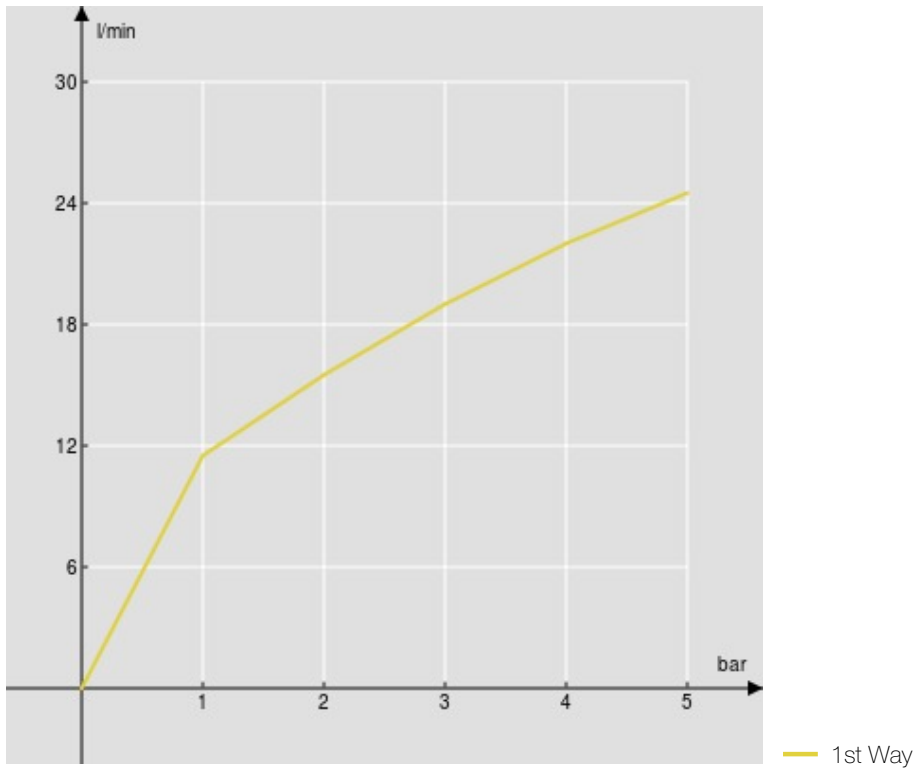

SPECIFICATIES

Opbouwthermostaat

Chrome

Veiligheidsblokkering op 38° C

Keerkleppen

Uitgang ø 1/2"

Filters vervanging patroon inbegrepen bij de verpakking

Verpakking: 32 x 16,5 x 7 cm / 0,003696 m³ / 2,5 kg

FLOW RATE DIAGRAM: HOT/COLD WATER

FLOW RATE DIAGRAM: MIXED WATER