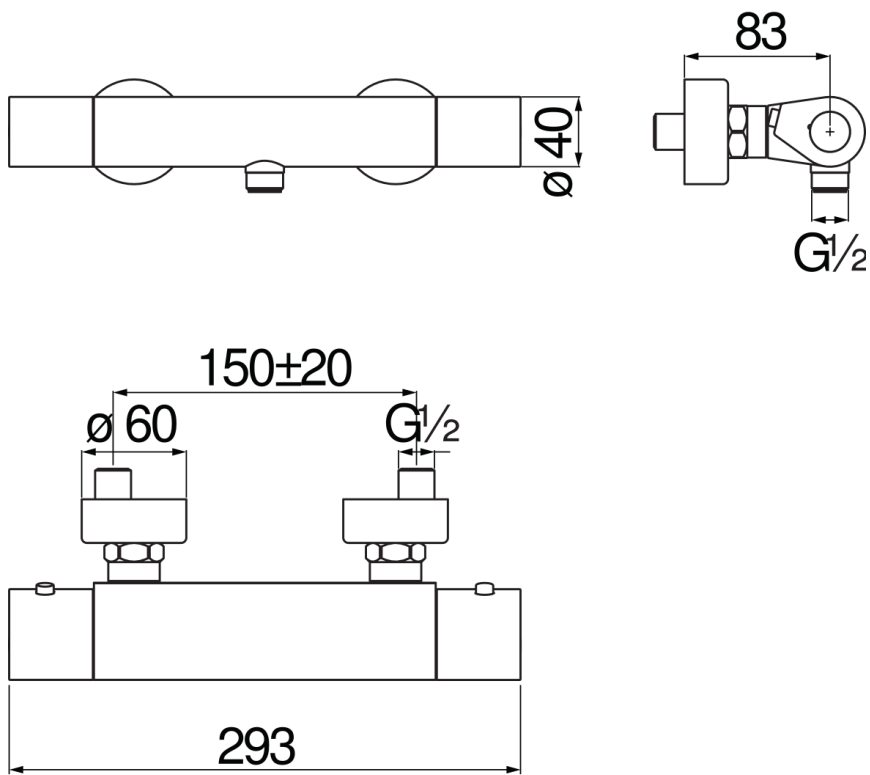

SPECIFICATIES

Opbouwthermostaat

Chrome

Veiligheidsblokkering op 38° C

Keerkleppen

Uitgang ø 1/2"

Filters vervanging patroon inbegrepen bij de verpakking

Verpakking: 32 x 16,5 x 7 cm / 0,003696 m³ / 2,5 kg

FLOW RATE DIAGRAM: HOT/COLD WATER

FLOW RATE DIAGRAM: MIXED WATER