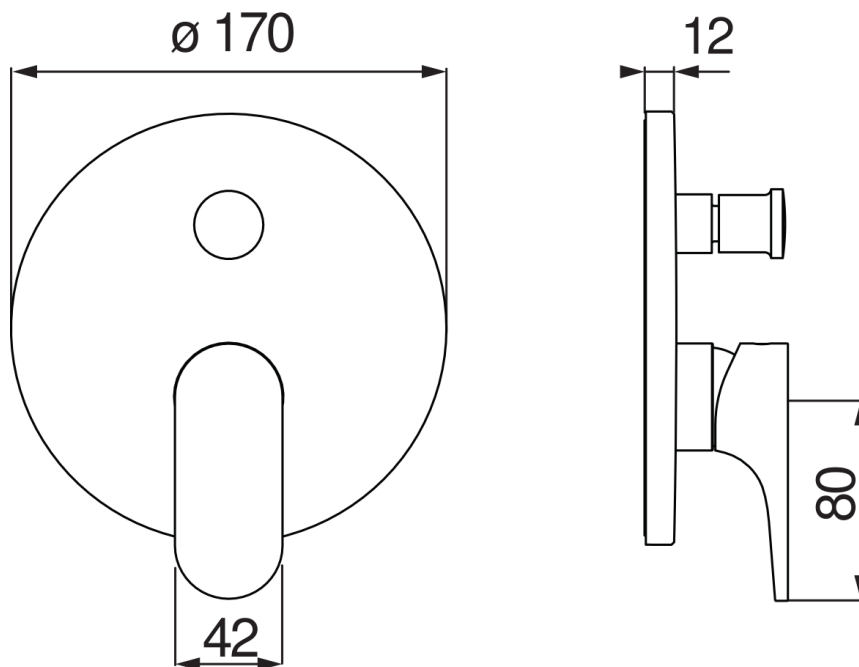

SPECIFICATIES

2-weg eengreeps inbouwkraan

Chrome

Omsteller met automatische terugkeer

Debietbegrenzer met rem op 50%

Verpakking: 16,5 x 21,5 x 17,1 cm / 0,0060662 m<sup>3</sup>

FLOW RATE DIAGRAM: HOT/COLD WATER

FLOW RATE DIAGRAM: MIXED WATER