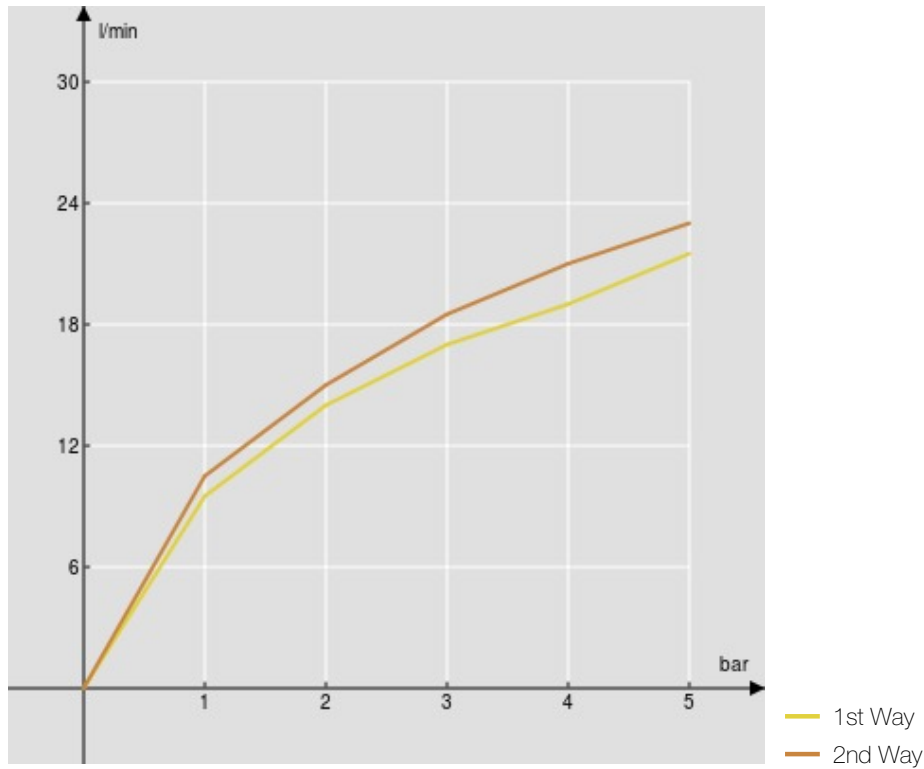

SPECIFICATIES

2-weg eengreeps inbouwkraan

Chrome

Omsteller met automatische terugkeer

Debietbegrenzer met rem op 50%

Verpakking: 16,5 x 21,5 x 17,1 cm / 0,0060662 m<sup>3</sup>

FLOW RATE DIAGRAM: HOT/COLD WATER

FLOW RATE DIAGRAM: MIXED WATER