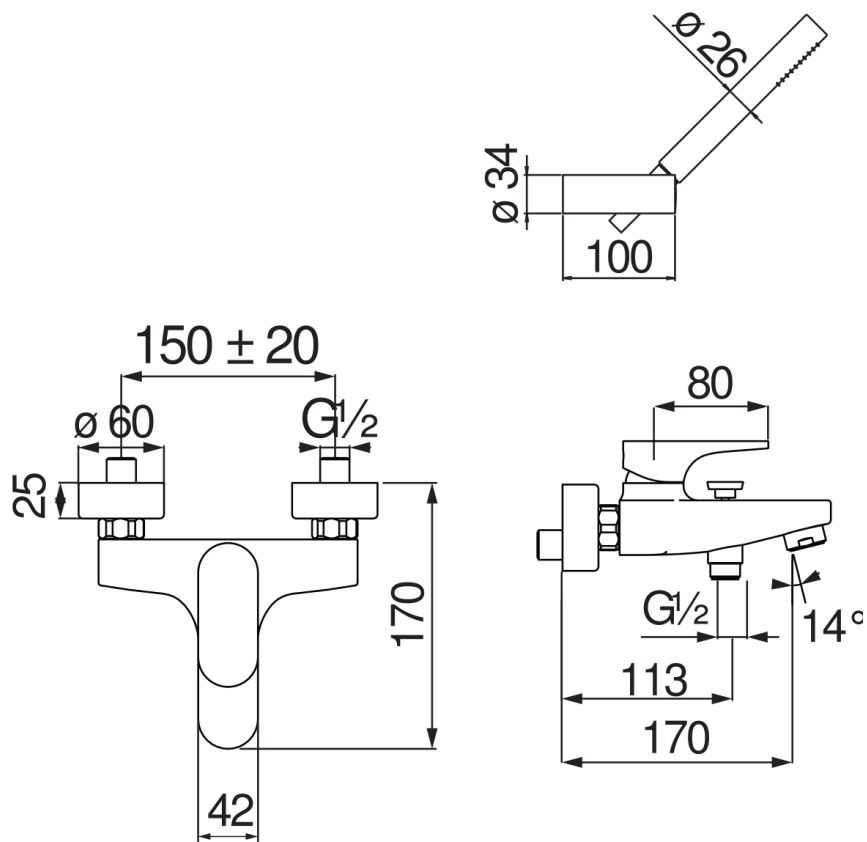

IMAGE NOT
AVAILABLE

SPECIFICATIES

Opbouw-eengreepskraan met doucheset

Velvet black

Anti-kalk beluchter M 28 x 1

Omsteller met automatische terugkeer

Draaibare handdouchehouder

Slang 150 cm en 1-straals handdouche

Debietbegrenzer met rem op 50%

Verpakking: 25,1 x 21 x 17 cm / 0,00896 m³

FLOW RATE DIAGRAM: HOT/COLD WATER

FLOW RATE DIAGRAM: MIXED WATER