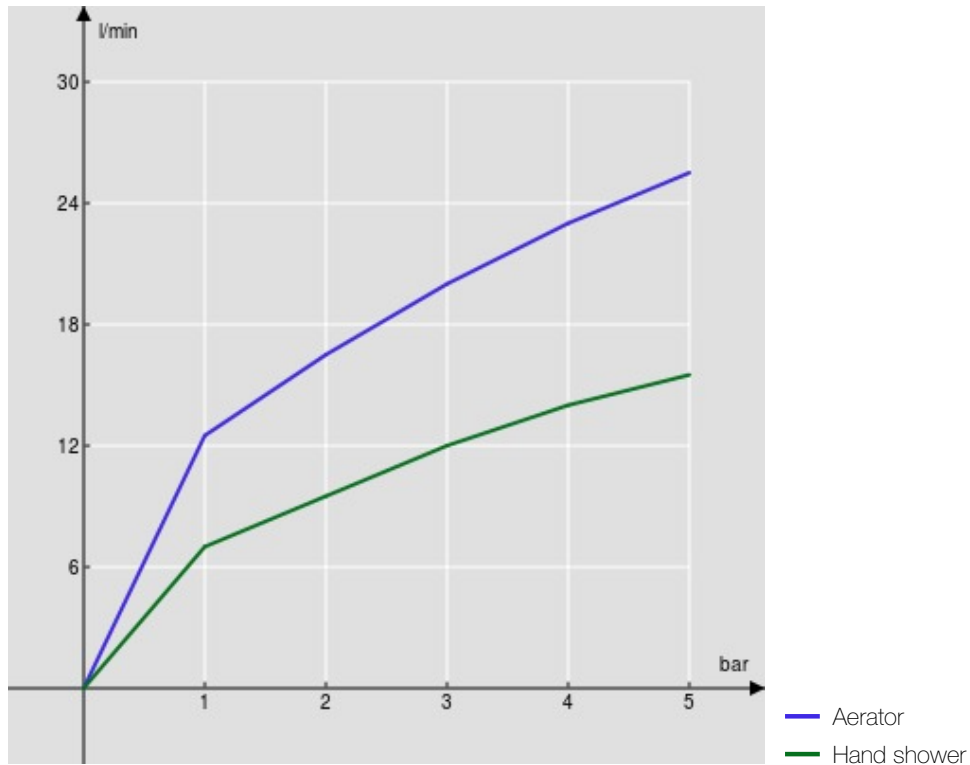

IMAGE NOT
AVAILABLE

SPECIFICATIES

Opbouw-eengreepskraan met doucheset

Velvet black

Anti-kalk beluchter M 28 x 1

Omsteller met automatische terugkeer

Draaibare handdouchehouder

Slang 150 cm en 1-straals handdouche

Debietbegrenzer met rem op 50%

Verpakking: 25,1 x 21 x 17 cm / 0,00896 m³

FLOW RATE DIAGRAM: HOT/COLD WATER

FLOW RATE DIAGRAM: MIXED WATER