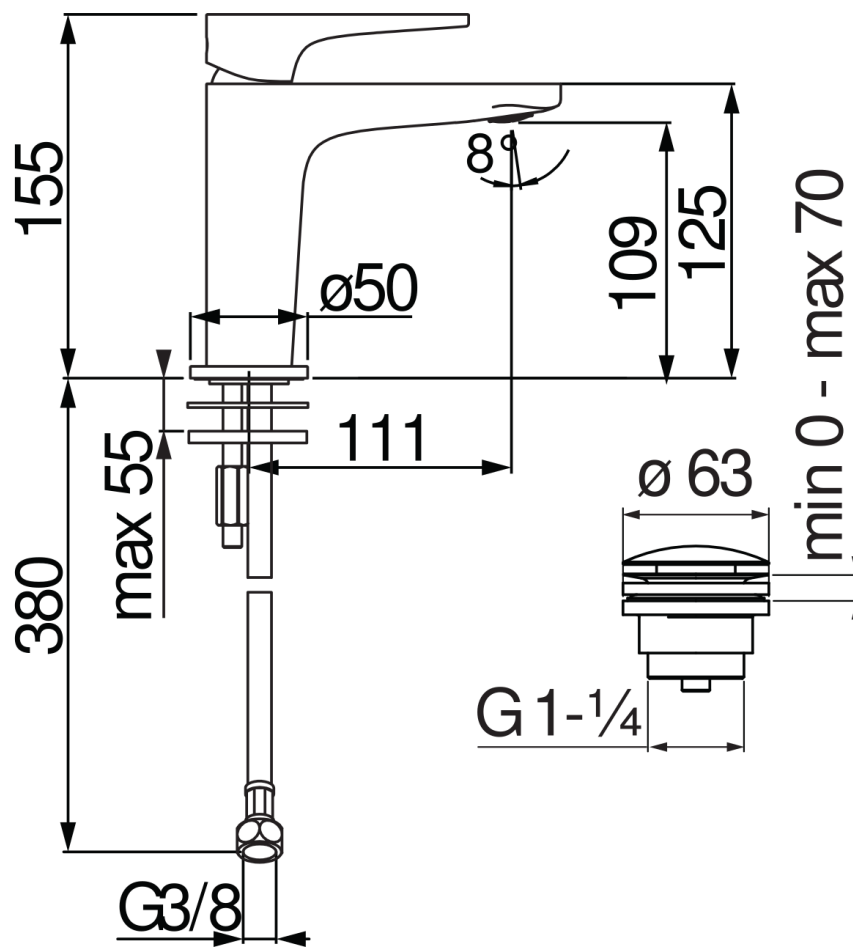

IMAGE NOT
AVAILABLE

SPECIFICATIES

Eengreeps mengkraan
Velvet black
Anti-kalk beluchter M 24 x 1
Afvoer 1 1/4" push
Slangen rvs ø 3/8"
Debietbegrenzer met rem op 50%
Verpakking: 41,5 x 16 x 7,5 cm / 0,00498 m³ / 1,64 kg

CERTIFICERINGEN

FLOW RATE DIAGRAM: HOT/COLD WATER

FLOW RATE DIAGRAM: MIXED WATER