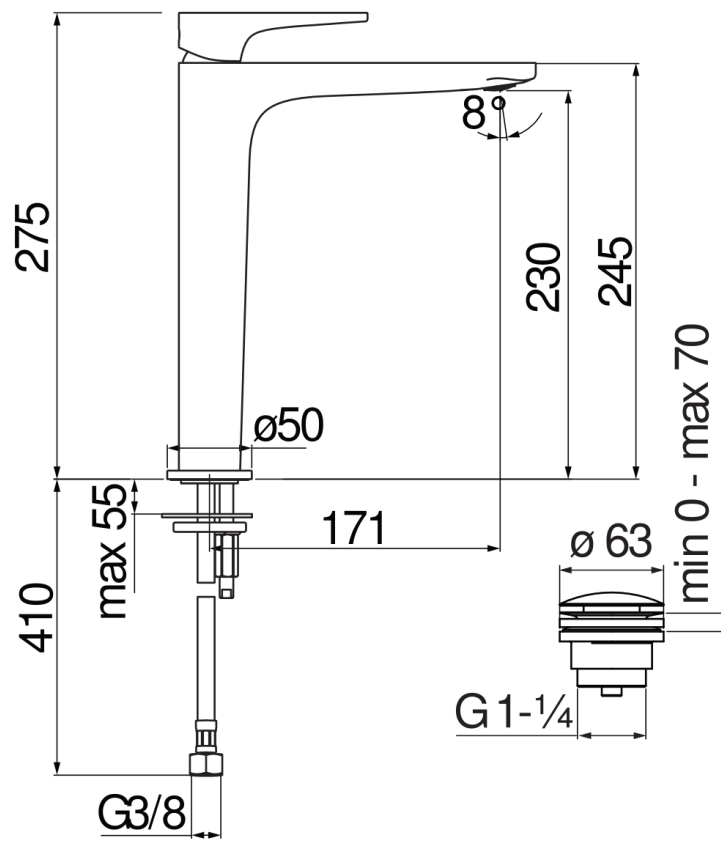

IMAGE NOT
AVAILABLE

SPECIFICATIES

Eengreepskraan hoog
Velvet black
Anti-kalk beluchter M 24 x 1
Afvoer 1 1/4" push
Slangen rvs ø 3/8"
Debietbegrenzer met rem op 50%
Verpakking: 41,5 x 16 x 7,5 cm / 0,00498 m³ / 1,64 kg

CERTIFICERINGEN

FLOW RATE DIAGRAM: HOT/COLD WATER

FLOW RATE DIAGRAM: MIXED WATER