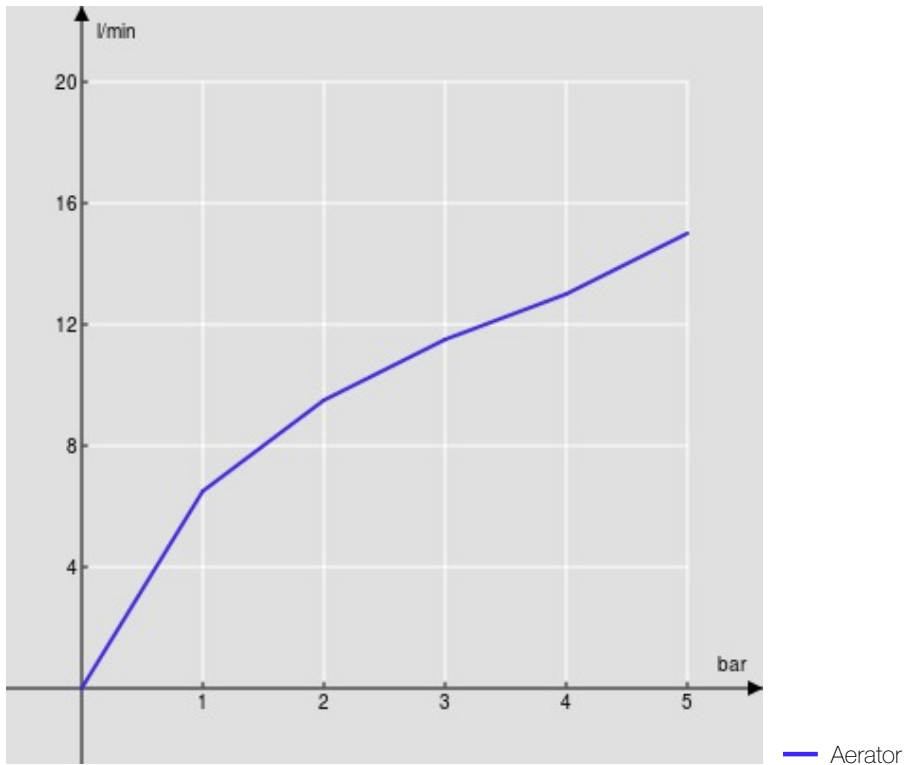

FLOW RATE DIAGRAM: HOT/COLD WATER