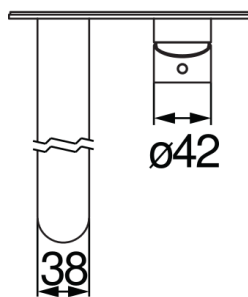

FLOW RATE DIAGRAM: HOT/COLD WATER