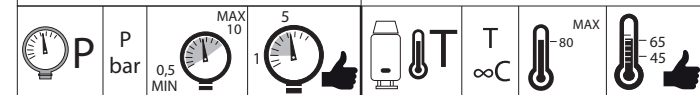

PRIMA DI INIZIARE / BEFORE STARTING