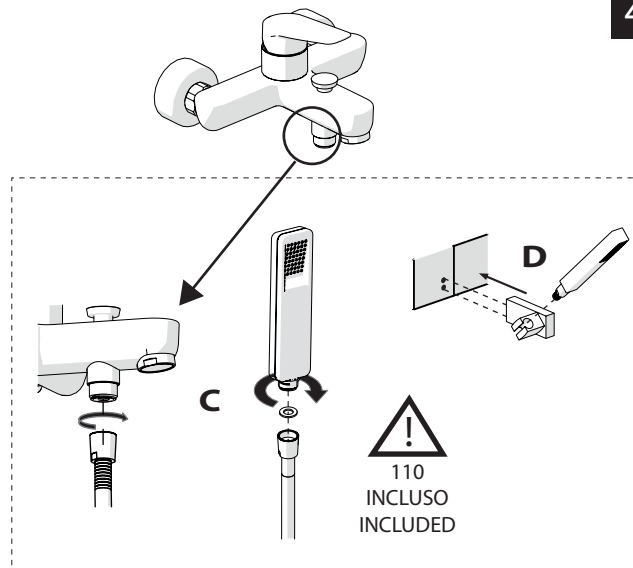

5

**-50%**

Dispositivo limitatore "dinamico"  
della portata d'acqua "50%"

6

"Dinamic" flow rate restrictor "50%"

**ECO**

CLOSE	ON 50%	ON 100%
Posizione di chiusura	Posizione di risparmio acqua "50% portata"	Posizione di apertura totale 100% portata
Closed position	Position of water saving "50% capacity"	100% Fully open flow