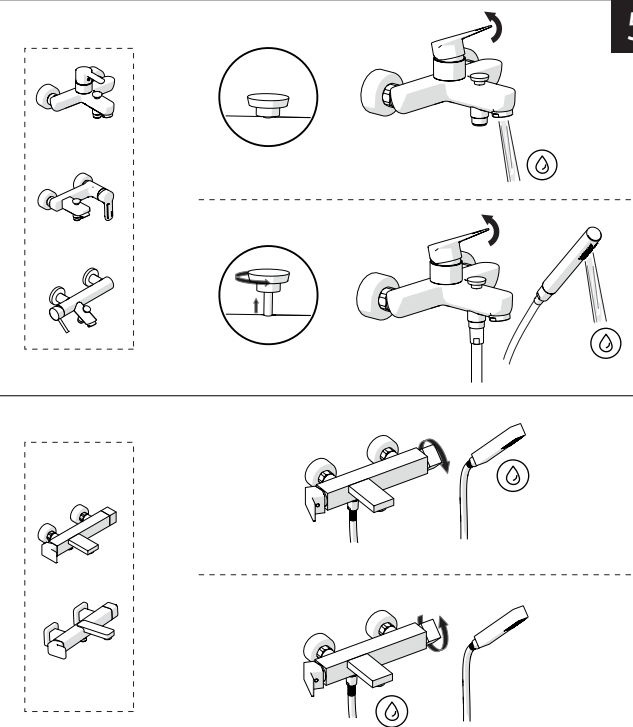

A2

A3

TIPOLOGIA B

3

B1

B2

B3

4

5

**-50%**

Dispositivo limitatore "dinamico"  
della portata d'acqua "50%"

6

"Dinamic" flow rate restrictor "50%"

**ECO**

CLOSE	ON 50%	ON 100%
Posizione di chiusura	Posizione di risparmio acqua "50% portata"	Posizione di apertura totale 100% portata
Closed position	Position of water saving "50% capacity"	100% Fully open flow

Per limitare la temperatura estrarre il limitatore e riposizionarlo nella posizione che si desidera

8

Extract the limiter and put it in correct position to limit temperature

Nessuna limitazione di temperatura	Limitazione parziale di temperatura	Massima limitazione Solo acqua fredda
No limitation of temperature	Partial limitation of temperature	Maximum position Only cold water