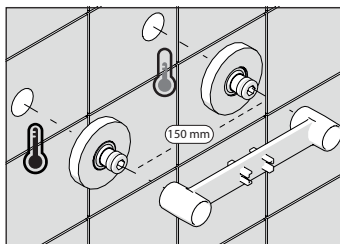

A2

A3

TIPOLOGIA B

3

B1

B2

B3

4

5

**-50%**

Dispositivo limitatore "dinamico"  
della portata d'acqua "50%"

6

"Dinamic" flow rate restrictor "50%"

**ECO**

CLOSE	ON 50%	ON 100%
Posizione di chiusura	Posizione di risparmio acqua "50% portata"	Posizione di apertura totale 100% portata
Closed position	Position of water saving "50% capacity"	100% Fully open flow