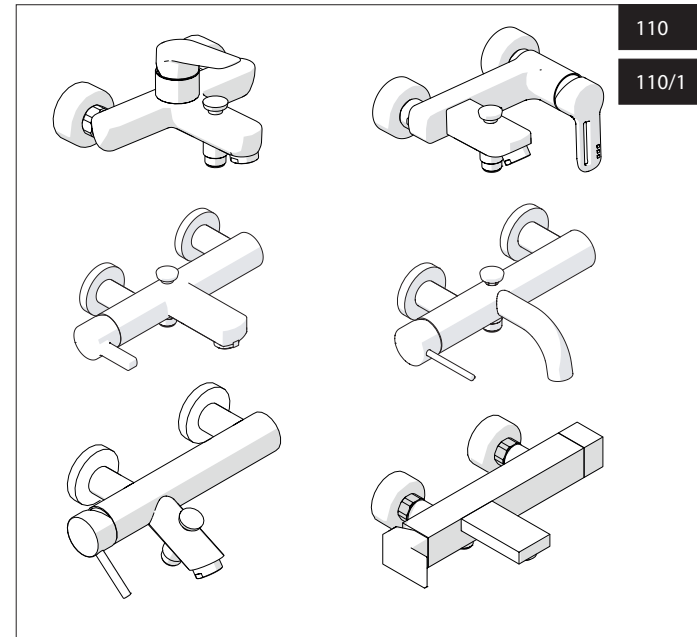

-50%

Dispositivo limitatore "dinamico"
della portata d'acqua "50%"

6

"Dinamic" flow rate restrictor "50%"

ECO

CLOSE	ON 50%	ON 100%
Posizione di chiusura	Posizione di risparmio acqua "50% portata"	Posizione di apertura totale 100% portata
Closed position	Position of water saving "50% capacity"	100% Fully open flow

Per limitare la temperatura estrarre il limitatore e riposizionarlo nella posizione che si desidera

8

Extract the limiter and put it in correct position to limit temperature

Nessuna limitazione di temperatura	Limitazione parziale di temperatura	Massima limitazione Solo acqua fredda
No limitation of temperature	Partial limitation of temperature	Maximum position Only cold water

7

! Rondella silicone
Silicone Washer

1. Rimuovere la rondella silicone.
2. Pulire il tappetino con acqua e sapone.
3. Rimuovere il tappetino.
4. Pulire il tappetino con acqua e sapone.
5. Rimuovere il tappetino.

9

NOBILI

110

110/1

www.nobili.it

PRIMA DI INIZIARE / BEFORE STARTING

	P bar		MAX 10 MIN 0,5		5		T °C		MAX 80 MIN 45		65 45

PULIZIA / CLEANING

	ACQUA WATER		✓		ALCOOL		✓		MICROFIBRA MICROFIBER		✓		SPUGNA SPONGE		✗		DETERGENTI DETERGENT		✗
	TUTTE LE FINITURE ALL FINISHES		✓		ACQUA E SAPONE WATER AND SOAP		✓		ASCIUGARE BENE SEMPRE ALWAYS DRY WELL		✓								

IISTR00110#---STD

REV2.11/2018