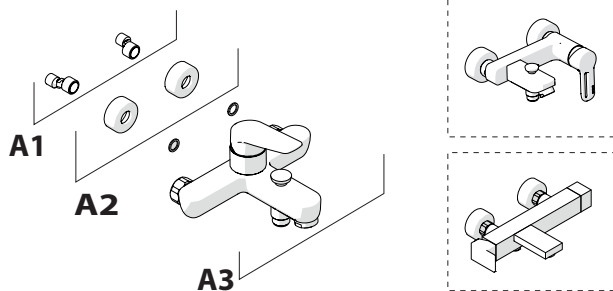

Not included / Non incluso / Non Inclus / Nie zawarty / No incluido / Nao incluido

1

TIPOLOGIA A