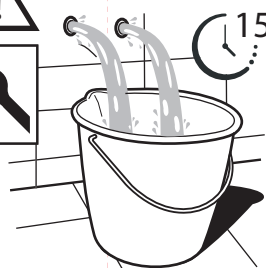

Not included / Non incluso / Non Inclus / Nie zawarty/ No incluido / Nao incluido

1

ECO

DISPONIBILE SOLO PER ALCUNE SERIE
AVAILABLE ONLY FOR SOME SERIES

119/1

119/1
119/4

2

Raggio di curvatura
Bending radius
25 mm 1"

3

INSERIRE GUARNIZIONE
PUT GASKET

4

5

6

MAX 5 L/MIN
ECO

7

8

ECO CH3

9

Per limitare la temperatura estrarre il limitatore e riposizionarlo nella posizione che si desidera
Extract the limiter and put it in correct position to limit temperature

Nessuna limitazione di temperatura	Limitazione parziale di temperatura	Massima limitazione Solo acqua fredda
No limitation of temperature	Partial limitation of temperature	Maximum position Only cold water