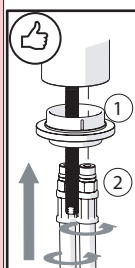

Not included / Non incluso / Non Inclus / Nie zawarty/ No incluido / Nao incluido

1

ECO

DISPONIBILE SOLO PER ALCUNE SERIE
AVAILABLE ONLY FOR SOME SERIES

119/1

119/1
119/4

2

Raggio di curvatura
Bending radius
25 mm 1"

3

INSERIRE GUARNIZIONE
PUT GASKET

4

5

6

MAX 5 L/MIN
ECO

7

8

ECO CH3

9

Per limitare la temperatura estrarre il limitatore e riposizionarlo nella posizione che si desidera
Extract the limiter and put it in correct position to limit temperature

Nessuna limitazione di temperatura	Limitazione parziale di temperatura	Massima limitazione Solo acqua fredda
No limitation of temperature	Partial limitation of temperature	Maximum position Only cold water