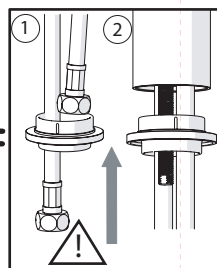

Not included / Non incluso / Non Inclus / Nie zawarty/ No incluido / Nao incluido

1

ECO

DISPONIBILE SOLO PER ALCUNE SERIE
AVAILABLE ONLY FOR SOME SERIES

119/1

119/1
119/4

2

Raggio di curvatura
Bending radius
25 mm 1"

3

INSERIRE GUARNIZIONE
PUT GASKET

4

5

6

MAX 5 L/MIN
ECO

7

8

ECO CH3

9

Per limitare la temperatura estrarre il limitatore e riposizionarlo nella posizione che si desidera
Extract the limiter and put it in correct position to limit temperature

Nessuna limitazione di temperatura	Limitazione parziale di temperatura	Massima limitazione Solo acqua fredda
No limitation of temperature	Partial limitation of temperature	Maximum position Only cold water