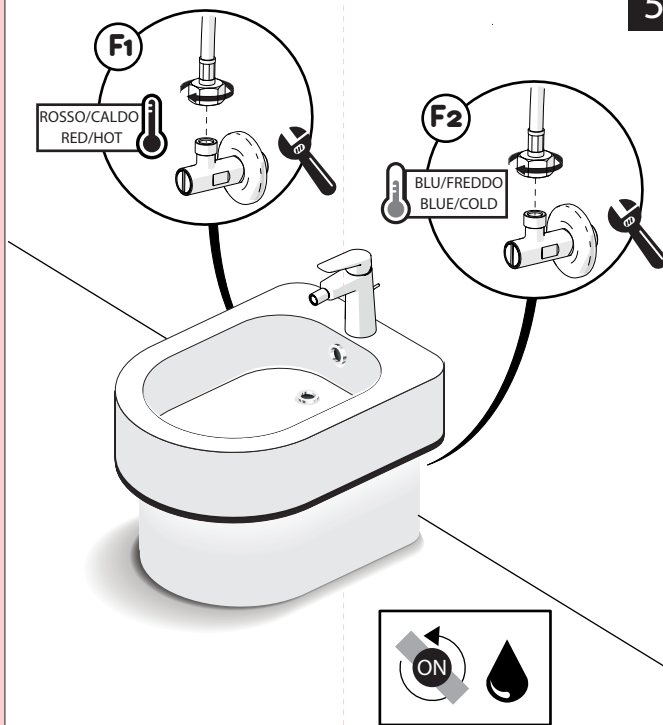

3

INSERIRE GUARNIZIONE
PUT GASKET

4

5

6

MAX 5 L/MIN
ECO

7

8

ECO CH3

9

Per limitare la temperatura estrarre il limitatore e riposizionarlo nella posizione che si desidera
Extract the limiter and put it in correct position to limit temperature

Nessuna limitazione di temperatura	Limitazione parziale di temperatura	Massima limitazione Solo acqua fredda
No limitation of temperature	Partial limitation of temperature	Maximum position Only cold water