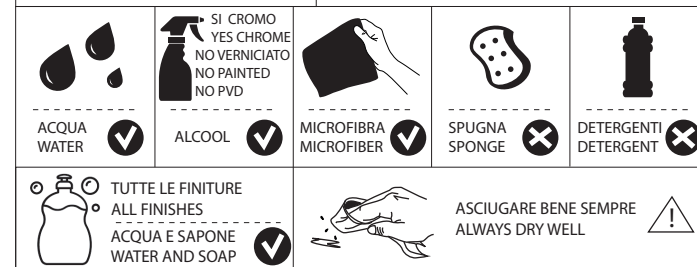

IISTR00201/5#--NEU REV2.12/2019

Not included / Non incluso / Non Inklus / Nie zawarty/ No incluido / Nao incluido

1

2

3

4

5

**LAVA I FILTRI**  
WASH THE FILTERS

**CAMBIA I FILTRI** (ricambi nella scatola)  
CHANGE FILTERS (spare into the box)

www.nobili.it

**PRIMA DI INIZIARE / BEFORE STARTING**

**PULIZIA / CLEANING**

IISTR00030#--STD

REV3.11/2019