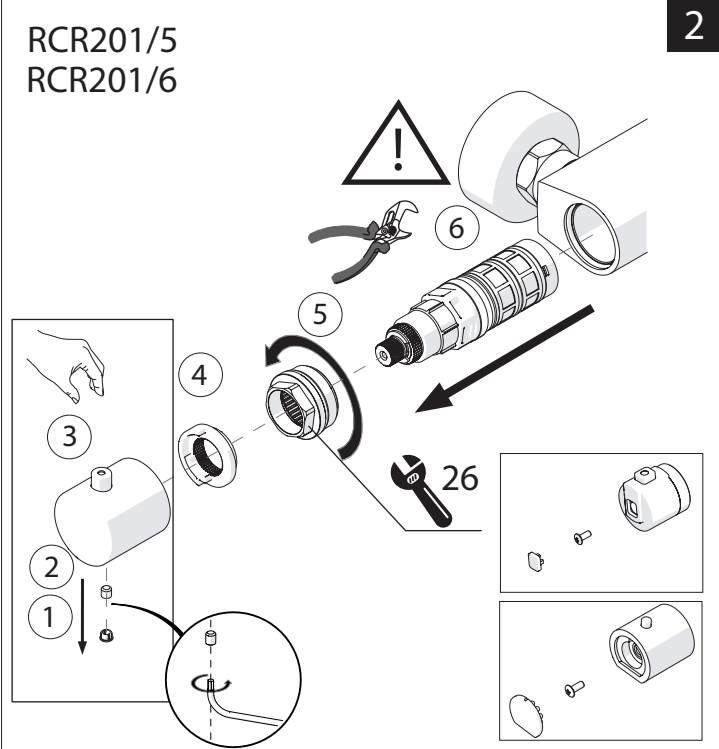

RCR201/5

1

RCR201/6

RCR201/56  
RCR201/56A

RCR201/5  
RCR201/6

2

RCR201/5

3

RCR201/6

RCR201/5

4

RCR201/6

RCR201/5

5

38

	<b>P</b> P bar	0,5 MIN	MAX 10	5 1	
	<b>T</b> T °C	MAX 80	65 45		

IISTR00201/5#--NEU REV2.12/2019

Not included / Non incluso / Non Inklus / Nie zawarty/ No incluido / Nao incluido

1

2

3

4

5

**LAVA I FILTRI**  
WASH THE FILTERS