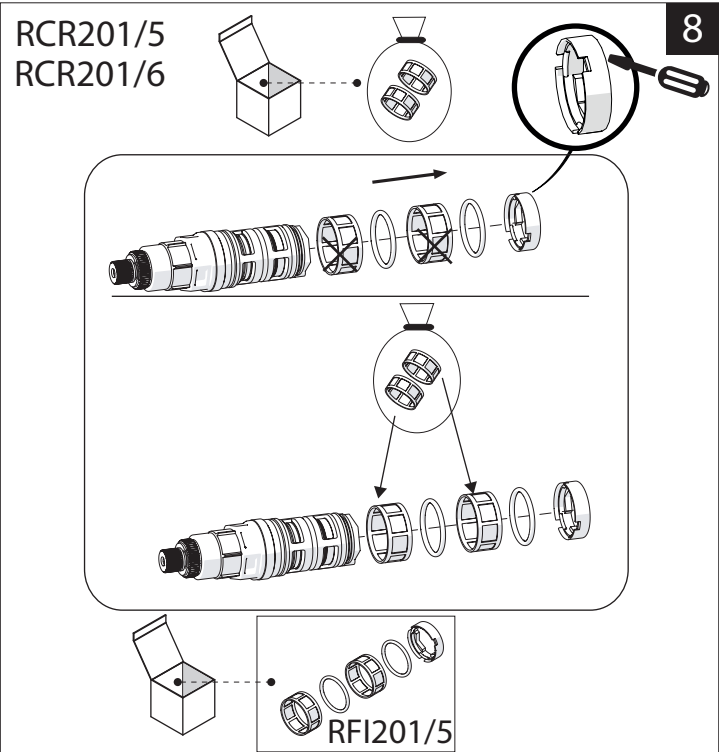

RCR201/5

1

RCR201/6

RCR201/56  
RCR201/56A

RCR201/5  
RCR201/6

2

RCR201/5

3

RCR201/6

RCR201/5

4

RCR201/6

RCR201/5

5

38

	<b>P</b> P bar	0,5 MIN	MAX 10	5 1	
	<b>T</b> T °C	MAX 80	65 45		

IISTR00201/5#--NEU REV2.12/2019

Not included / Non incluso / Non Inklus / Nie zawarty/ No incluido / Nao incluido

1

2

3

4

5

**LAVA I FILTRI**  
WASH THE FILTERS