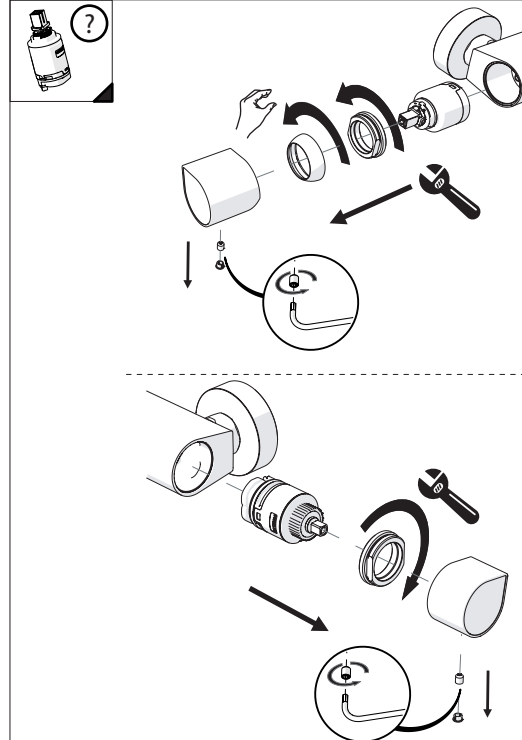

Not included / Non incluso / Non Includo / Nie zawarty / No incluido / Nao incluido

1

DS106110  
INCLUSO  
INCLUDED

2

3

4

5

Dispositivo limitatore "dinamico"  
della portata d'acqua "50%"  
"Dynamic" flow rate restrictor "50%"

6

Per limitare la temperatura estrarre il limitatore e riposizionarlo nella posizione che si desidera

Extract the limiter and put it in correct position to limit temperature

7

DS106110

8

9

ON