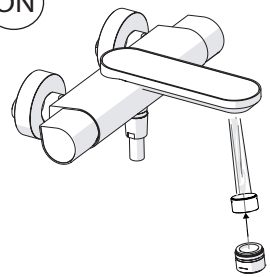

Dispositivo limitatore "dinamico"
della portata d'acqua "50%"
"Dynamic" flow rate restrictor "50%"

6

Per limitare la temperatura estrarre il limitatore e riposizionarlo nella posizione che si desidera

Extract the limiter and put it in correct position to limit temperature

7

DS106110

8

9

ON

NOBILIS®
The Best Technology for Water

DRESS

DS106110
DS106110/1

www.grupponobili.it

PRIMA DI INIZIARE / BEFORE STARTING

	P bar		T °C				
0,5 MIN	MAX 10	5	MAX 80	MAX 65	MIN 45		

PULIZIA / CLEANING

ACQUA WATER	ALCOOL	MICROFIBRA MICROFIBER	SPUGNA SPONGE	DETERGENTI DETERGENT
✓	✓	✓	✗	✗