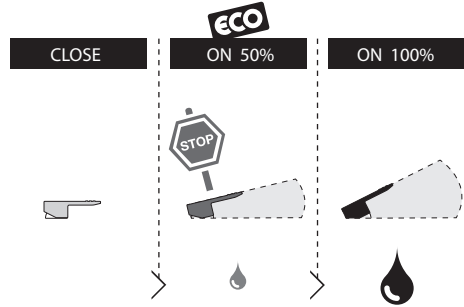

Not included / Non incluso / Non Includo / Nie zawarty / No incluido / Nao incluido

1

VALVOLA DI NON RITORNO
NON - RETURN VALVE

DS106110
INCLUSO
INCLUDED

2

3

4

5

Dispositivo limitatore "dinamico"
della portata d'acqua "50%"
"Dynamic" flow rate restrictor "50%"

6

Per limitare la temperatura estrarre il limitatore e riposizionarlo nella posizione che si desidera

Extract the limiter and put it in correct position to limit temperature