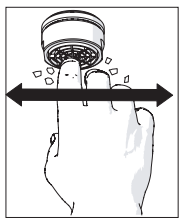

Dispositivo limitatore "dinamico"
della portata d'acqua "50%"
"Dynamic" flow rate restrictor "50%"

6

Per limitare la temperatura estrarre il limitatore e riposizionarlo nella posizione che si desidera

Extract the limiter and put it in correct position to limit temperature

7

DS106110

8

9

ON

NOBILIS®
The Best Technology for Water

DRESS

DS106110
DS106110/1

www.grupponobili.it

PRIMA DI INIZIARE / BEFORE STARTING

	P bar		T °C				
0,5 MIN	MAX 10	5	MAX 80	MAX 65	MIN 45		

PULIZIA / CLEANING

ACQUA WATER	ALCOOL	MICROFIBRA MICROFIBER	SPUGNA SPONGE	DETERGENTI DETERGENT
✓	✓	✓	✗	✗