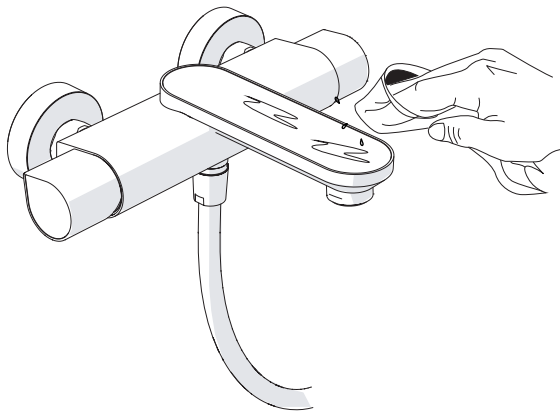

Dispositivo limitatore "dinamico"
della portata d'acqua "50%"
"Dynamic" flow rate restrictor "50%"

6

Per limitare la temperatura estrarre il limitatore e riposizionarlo nella posizione che si desidera

Extract the limiter and put it in correct position to limit temperature

7

DS106110

8

9

ON

NOBILIS®
The Best Technology for Water

DRESS

DS106110
DS106110/1

www.grupponobili.it

PRIMA DI INIZIARE / BEFORE STARTING

	P bar		T °C				
0,5 MIN	MAX 10	5	MAX 80	MAX 65	MIN 45		

PULIZIA / CLEANING

ACQUA WATER	ALCOOL	MICROFIBRA MICROFIBER	SPUGNA SPONGE	DETERGENTI DETERGENT
✓	✓	✓	✗	✗