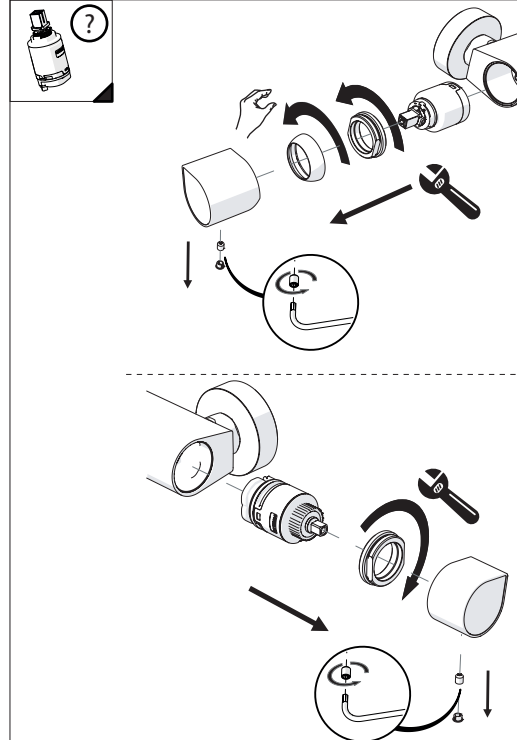

Not included / Non incluso / Non Includo / Nie zawarty / No incluido / Nao incluido

1

VALVOLA DI NON RITORNO
NON - RETURN VALVE

DS106110
INCLUSO
INCLUDED

2

3

4

5

Dispositivo limitatore "dinamico"
della portata d'acqua "50%"
"Dynamic" flow rate restrictor "50%"

6

Per limitare la temperatura estrarre il limitatore e riposizionarlo nella posizione che si desidera

Extract the limiter and put it in correct position to limit temperature