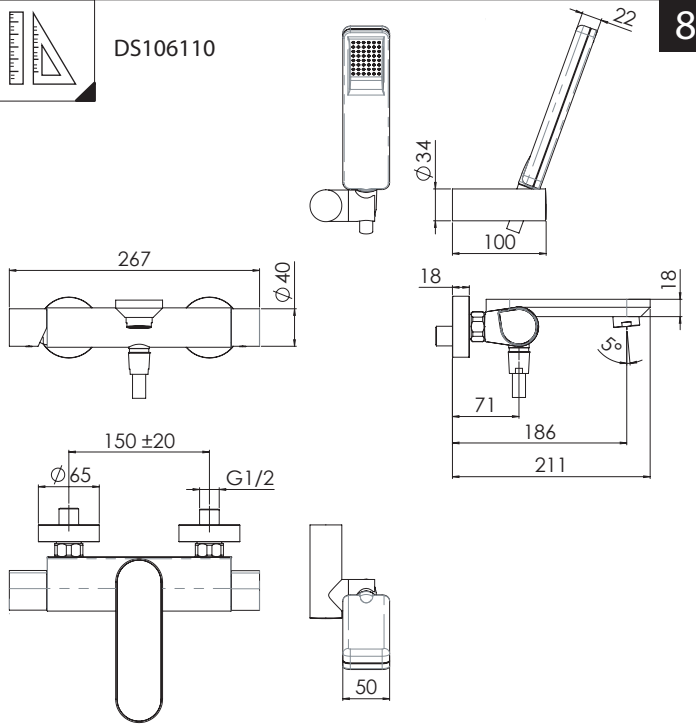

DS106110

8

9