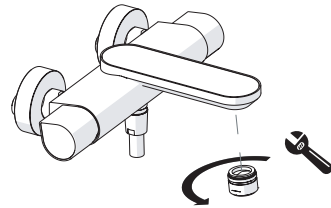

Dispositivo limitatore "dinamico"
della portata d'acqua "50%"
"Dynamic" flow rate restrictor "50%"

6

Per limitare la temperatura estrarre il limitatore e riposizionarlo nella posizione che si desidera

Extract the limiter and put it in correct position to limit temperature

7

DS106110

8

9

ON

NOBILIS®
The Best Technology for Water

DRESS

DS106110
DS106110/1

www.grupponobili.it

PRIMA DI INIZIARE / BEFORE STARTING

	P bar		T °C				
0,5 MIN	MAX 10	5	MAX 80	MAX 65	MIN 45		

PULIZIA / CLEANING

ACQUA WATER	ALCOOL	MICROFIBRA MICROFIBER	SPUGNA SPONGE	DETERGENTI DETERGENT
✓	✓	✓	✗	✗