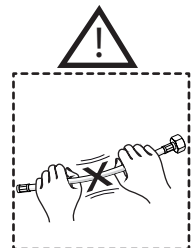

Not included / Non incluso / Non Inclus / Nie zawarty/ No incluido / Nao incluido

1

2

4

3

5

-50%

Dispositivo limitatore "dinamico" della portata d'acqua "50%"
"Dynamic" flow rate restrictor "50%"

CLOSE ON 50% ON 100%

ECO

Posizione di chiusura Closed position
Posizione di risparmio acqua "50% portata" Position of water saving "50% capacity"
Posizione di apertura totale 100% portata 100% Fully open flow