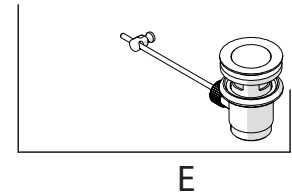

Not included / Non incluso / Non Inclus / Nie zawarty/ No incluido / Nao incluido

1