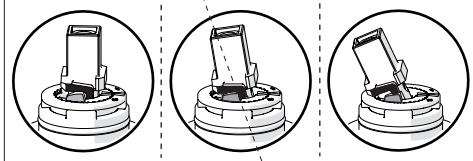

Not included / Non incluso / Non Inclus / Nie zawarty/ No incluido / Nao incluido

1

2

4

3

5

-50%

Dispositivo limitatore "dinamico" della portata d'acqua "50%"
"Dynamic" flow rate restrictor "50%"

CLOSE ON 50% ON 100%

ECO

Posizione di chiusura Closed position
Posizione di risparmio acqua "50% portata" Position of water saving "50% capacity"
Posizione di apertura totale 100% portata 100% Fully open flow