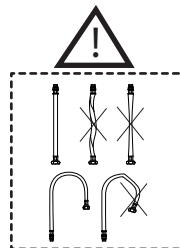

Not included / Non incluso / Non Inclus / Nie zawarty/ No incluido / Nao incluido

1

2

4

3

5

-50%

Dispositivo limitatore "dinamico" della portata d'acqua "50%"
"Dynamic" flow rate restrictor "50%"

CLOSE ON 50% ON 100%

ECO

Posizione di chiusura Closed position
Posizione di risparmio acqua "50% portata" Position of water saving "50% capacity"
Posizione di apertura totale 100% portata 100% Fully open flow

6

NOBILIS®
The Best Technology for Water

DRESS

DS106118/1

7

8

Per limitare la temperatura estrarre il limitatore e riposizionarlo nella posizione che si desidera
Extract the limiter and put it in correct position to limit temperature