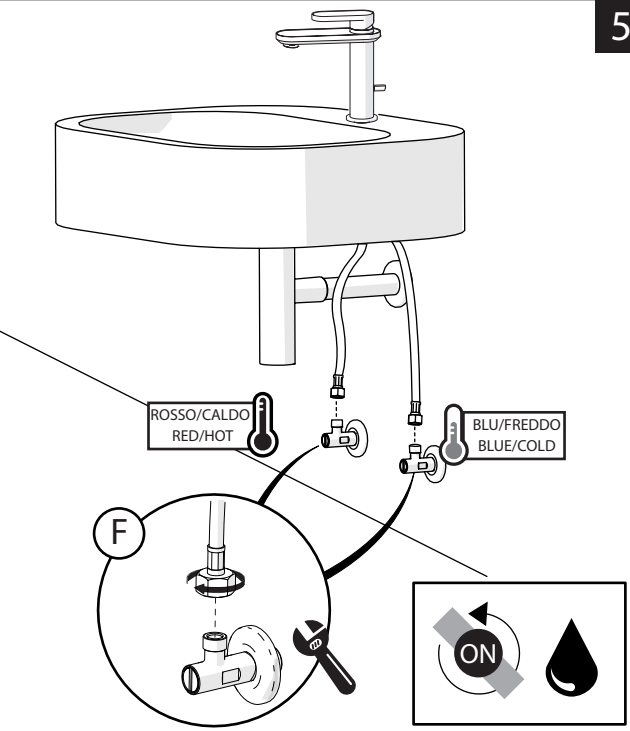

Not included / Non incluso / Non Inclus / Nie zawarty/ No incluido / Nao incluido

1

2

4

3

5

-50%

Dispositivo limitatore "dinamico" della portata d'acqua "50%"
"Dynamic" flow rate restrictor "50%"

CLOSE ON 50% ON 100%

ECO

Posizione di chiusura Closed position
Posizione di risparmio acqua "50% portata" Position of water saving "50% capacity"
Posizione di apertura totale 100% portata 100% Fully open flow

6

NOBILIS®
The Best Technology for Water

DRESS

DS106118/1

7

8

Per limitare la temperatura estrarre il limitatore e riposizionarlo nella posizione che si desidera
Extract the limiter and put it in correct position to limit temperature