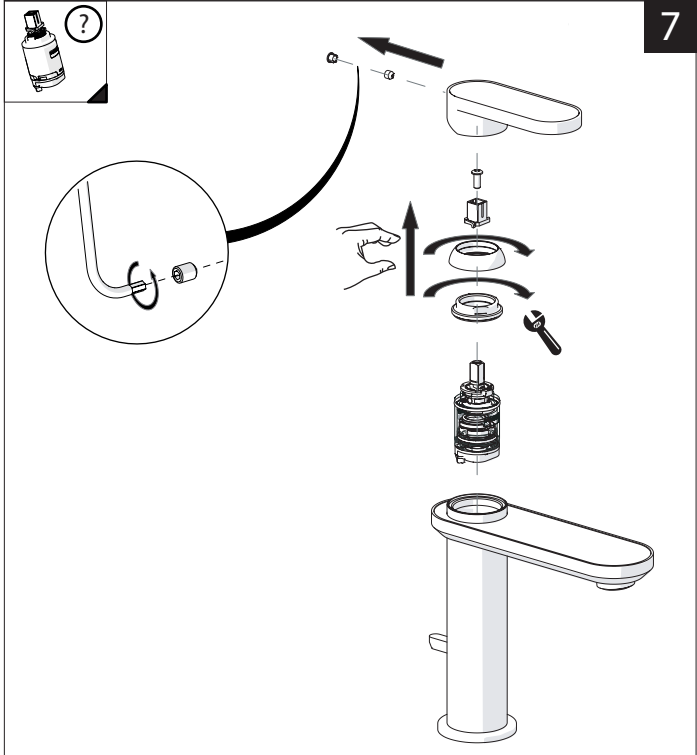

CLOSE ON 50% ON 100%

ECO

Posizione di chiusura Closed position
Posizione di risparmio acqua "50% portata" Position of water saving "50% capacity"
Posizione di apertura totale 100% portata 100% Fully open flow

6

NOBILIS®
The Best Technology for Water

DRESS

DS106118/1

7

8

Per limitare la temperatura estrarre il limitatore e riposizionarlo nella posizione che si desidera
Extract the limiter and put it in correct position to limit temperature