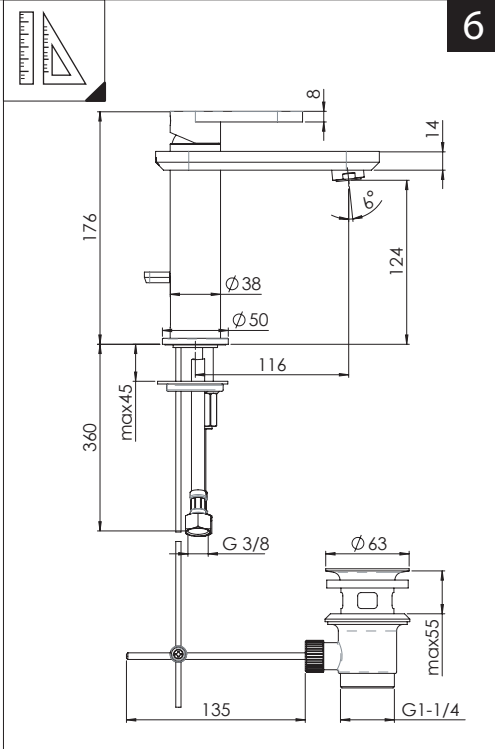

CLOSE ON 50% ON 100%

ECO

Posizione di chiusura Closed position
Posizione di risparmio acqua "50% portata" Position of water saving "50% capacity"
Posizione di apertura totale 100% portata 100% Fully open flow

6

NOBILIS®
The Best Technology for Water

DRESS

DS106118/1

7

8

Per limitare la temperatura estrarre il limitatore e riposizionarlo nella posizione che si desidera
Extract the limiter and put it in correct position to limit temperature