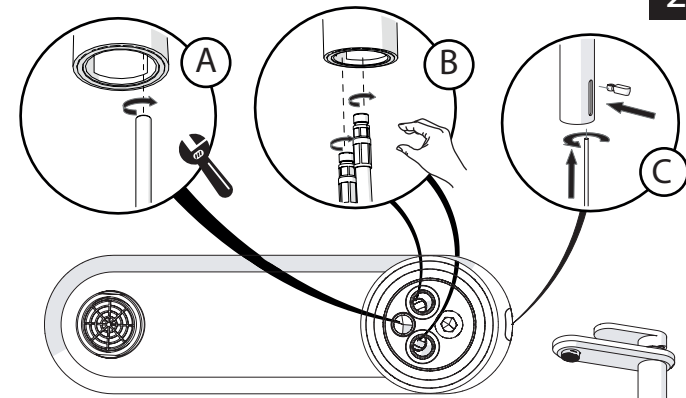

Not included / Non incluso / Non Inclus / Nie zawarty/ No incluido / Nao incluido

1

2

4

3

5

-50%

Dispositivo limitatore "dinamico" della portata d'acqua "50%"
"Dynamic" flow rate restrictor "50%"

CLOSE ON 50% ON 100%

ECO

Posizione di chiusura Closed position
Posizione di risparmio acqua "50% portata" Position of water saving "50% capacity"
Posizione di apertura totale 100% portata 100% Fully open flow

6

NOBILIS®
The Best Technology for Water

DRESS

DS106118/1

7

8

Per limitare la temperatura estrarre il limitatore e riposizionarlo nella posizione che si desidera
Extract the limiter and put it in correct position to limit temperature