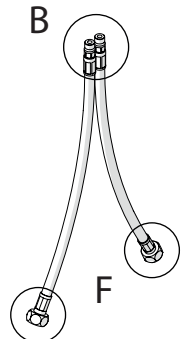

Not included / Non incluso / Non Inclus / Nie zawarty/ No incluido / Nao incluido

1

2

4

3

5

-50%

Dispositivo limitatore "dinamico" della portata d'acqua "50%"
"Dynamic" flow rate restrictor "50%"

CLOSE ON 50% ON 100%

ECO

Posizione di chiusura Closed position
Posizione di risparmio acqua "50% portata" Position of water saving "50% capacity"
Posizione di apertura totale 100% portata 100% Fully open flow

6

NOBILIS®
The Best Technology for Water

DRESS

DS106118/1

7

8

Per limitare la temperatura estrarre il limitatore e riposizionarlo nella posizione che si desidera
Extract the limiter and put it in correct position to limit temperature