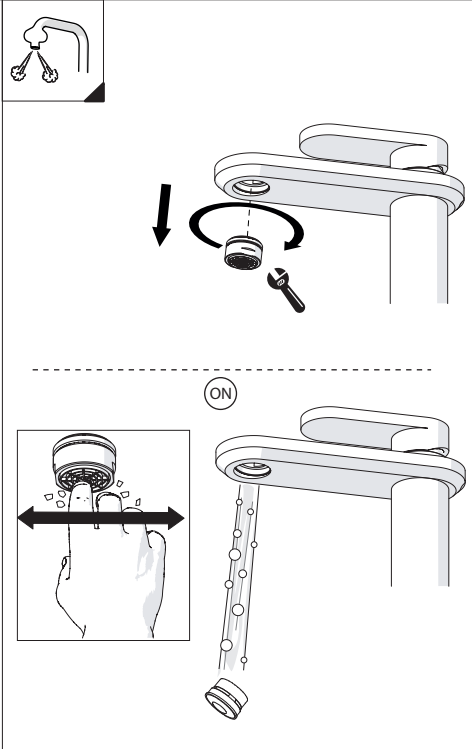

Not included / Non incluso / Non Inclus / Nie zawarty/ No incluido / Nao incluido

1

2

4

3

5

-50%

Dispositivo limitatore "dinamico" della portata d'acqua "50%"
"Dynamic" flow rate restrictor "50%"

CLOSE ON 50% ON 100%

ECO

Posizione di chiusura Closed position
Posizione di risparmio acqua "50% portata" Position of water saving "50% capacity"
Posizione di apertura totale 100% portata 100% Fully open flow

6

NOBILIS®
The Best Technology for Water

DRESS

DS106118/1

7

8

Per limitare la temperatura estrarre il limitatore e riposizionarlo nella posizione che si desidera
Extract the limiter and put it in correct position to limit temperature