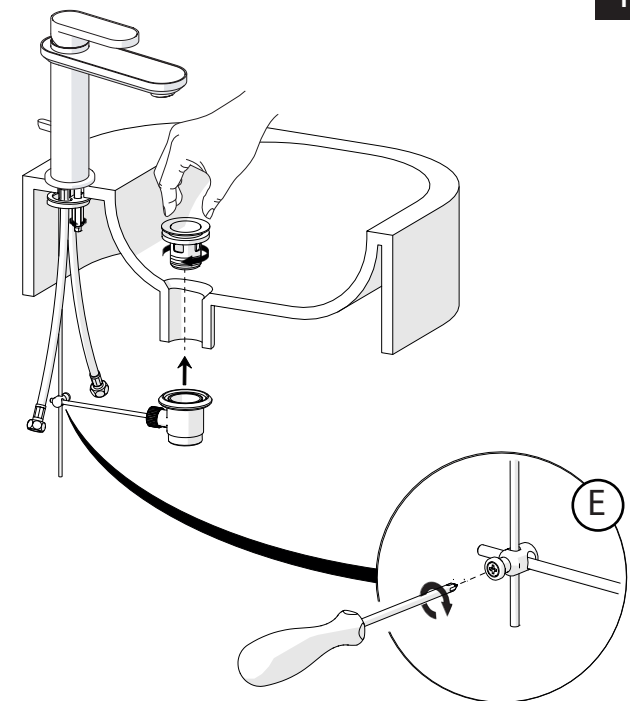

Not included / Non incluso / Non Inclus / Nie zawarty/ No incluido / Nao incluido

1

2

4

3

5

-50%

Dispositivo limitatore "dinamico" della portata d'acqua "50%"
"Dynamic" flow rate restrictor "50%"

CLOSE ON 50% ON 100%

ECO

Posizione di chiusura Closed position
Posizione di risparmio acqua "50% portata" Position of water saving "50% capacity"
Posizione di apertura totale 100% portata 100% Fully open flow

6

NOBILIS®
The Best Technology for Water

DRESS

DS106118/1

7

8

Per limitare la temperatura estrarre il limitatore e riposizionarlo nella posizione che si desidera
Extract the limiter and put it in correct position to limit temperature