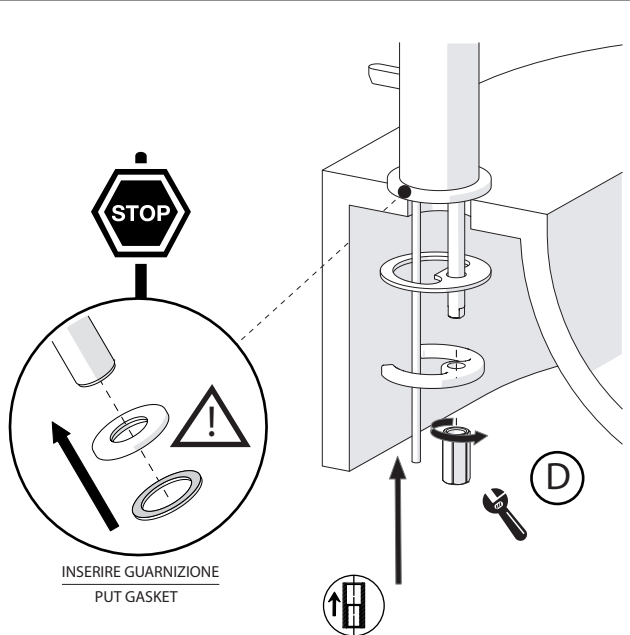

Not included / Non incluso / Non Inclus / Nie zawarty/ No incluido / Nao incluido

1

2

4

3

5

-50%

Dispositivo limitatore "dinamico" della portata d'acqua "50%"
"Dynamic" flow rate restrictor "50%"

CLOSE ON 50% ON 100%

ECO

Posizione di chiusura Closed position
Posizione di risparmio acqua "50% portata" Position of water saving "50% capacity"
Posizione di apertura totale 100% portata 100% Fully open flow

6

NOBILIS®
The Best Technology for Water

DRESS

DS106118/1

7

8

Per limitare la temperatura estrarre il limitatore e riposizionarlo nella posizione che si desidera
Extract the limiter and put it in correct position to limit temperature