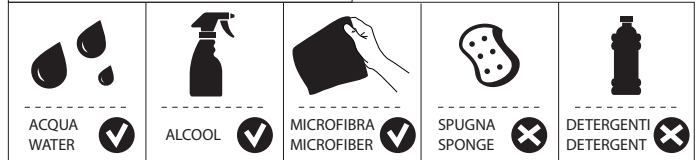

PULIZIA / CLEANING