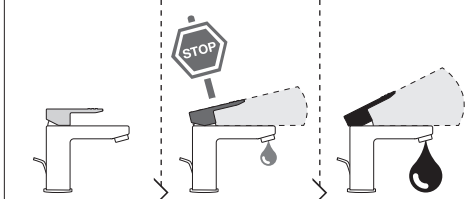

Not included / Non incluso / Non Inclus / Nie zawarty/ No incluido / Nao incluido

1

2

4

3

5

-50%

Dispositivo limitatore "dinamico" della portata d'acqua "50%"
"Dynamic" flow rate restrictor "50%"

CLOSE ON 50% ON 100%

ECO

Posizione di chiusura Closed position
Posizione di risparmio acqua "50% portata" Position of water saving "50% capacity"
Posizione di apertura totale 100% portata 100% Fully open flow

6

NOBILIS®
The Best Technology for Water

DRESS

DS106118/1

7

8

Per limitare la temperatura estrarre il limitatore e riposizionarlo nella posizione che si desidera
Extract the limiter and put it in correct position to limit temperature