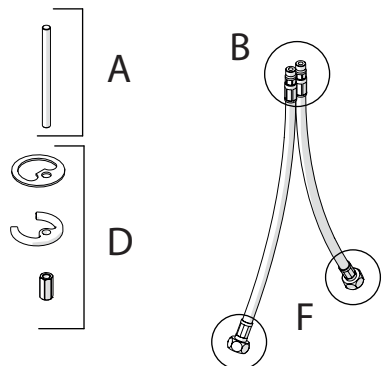

Not included / Non incluso / Non Inclus / Nie zawarty/ No incluido / Nao incluido

1

2

4

3

5

-50%

Dispositivo limitatore "dinamico" della portata d'acqua "50%"
"Dynamic" flow rate restrictor "50%"

CLOSE ON 50% ON 100%

ECO

Posizione di chiusura Closed position
Posizione di risparmio acqua "50% portata" Position of water saving "50% capacity"
Posizione di apertura totale 100% portata 100% Fully open flow

6

NOBILIS®
The Best Technology for Water

DRESS

DS106118/1

7

8

Per limitare la temperatura estrarre il limitatore e riposizionarlo nella posizione che si desidera
Extract the limiter and put it in correct position to limit temperature