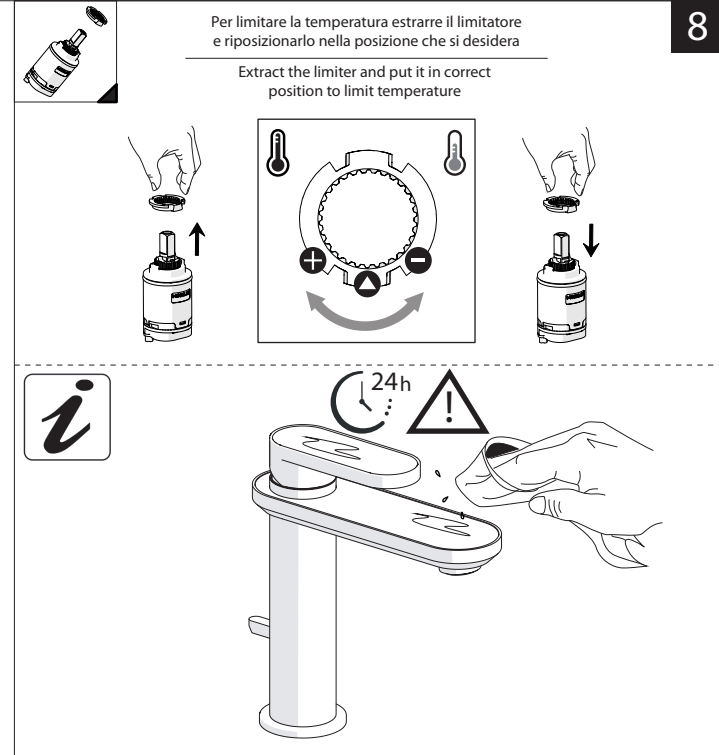

CLOSE ON 50% ON 100%

ECO

Posizione di chiusura Closed position
Posizione di risparmio acqua "50% portata" Position of water saving "50% capacity"
Posizione di apertura totale 100% portata 100% Fully open flow

6

NOBILIS®
The Best Technology for Water

DRESS

DS106118/1

7

8

Per limitare la temperatura estrarre il limitatore e riposizionarlo nella posizione che si desidera
Extract the limiter and put it in correct position to limit temperature