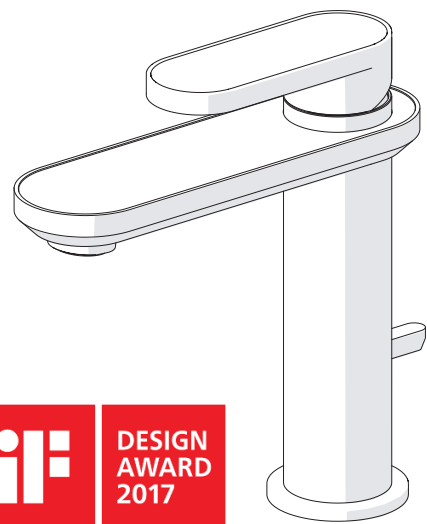

CLOSE ON 50% ON 100%

ECO

Posizione di chiusura Closed position
Posizione di risparmio acqua "50% portata" Position of water saving "50% capacity"
Posizione di apertura totale 100% portata 100% Fully open flow

6

NOBILIS®
The Best Technology for Water

DRESS

DS106118/1

7

8

Per limitare la temperatura estrarre il limitatore e riposizionarlo nella posizione che si desidera
Extract the limiter and put it in correct position to limit temperature