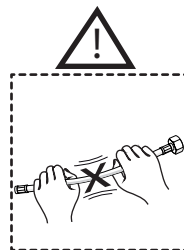

2

3

INSERIRE GUARNIZIONE
PUT GASKET

4

5

ROSSO/CALDO
RED/HOT

BLU/FREDDO
BLUE/COLD