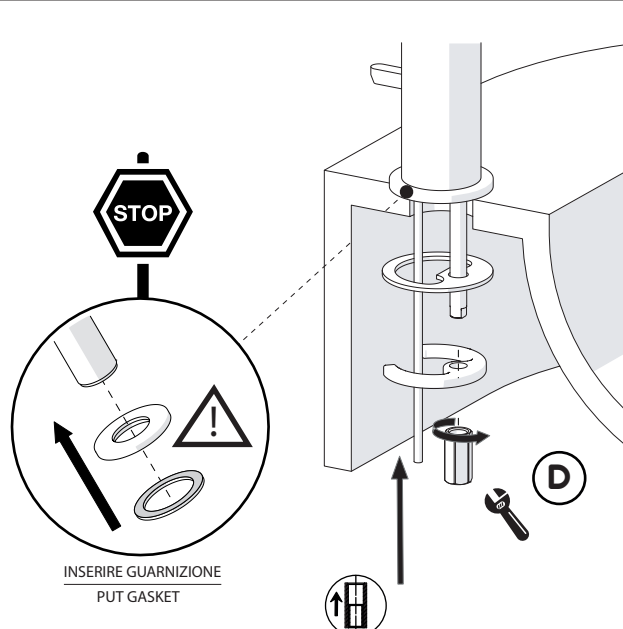

2

3

INSERIRE GUARNIZIONE
PUT GASKET

4

5

ROSSO/CALDO
RED/HOT

BLU/FREDDO
BLUE/COLD