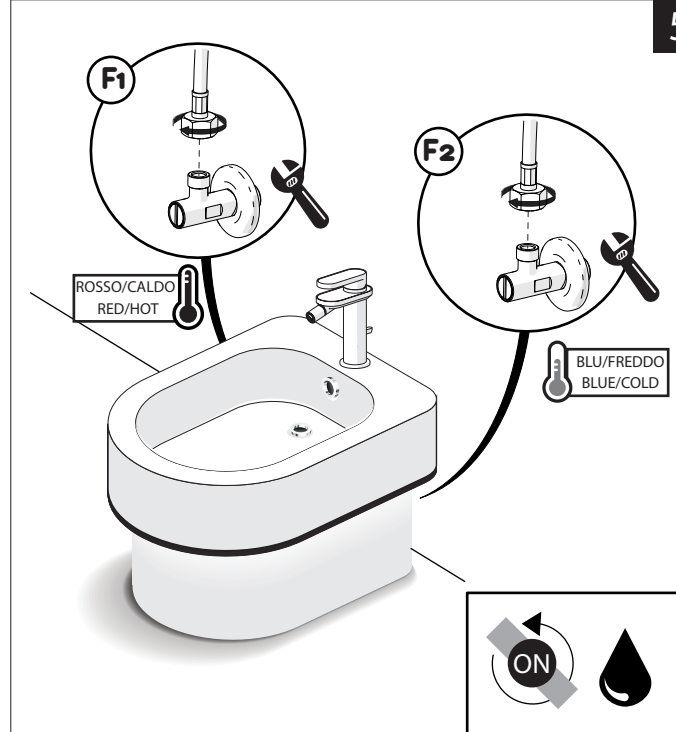

2

3

INSERIRE GUARNIZIONE
PUT GASKET

4

5

ROSSO/CALDO
RED/HOT

BLU/FREDDO
BLUE/COLD