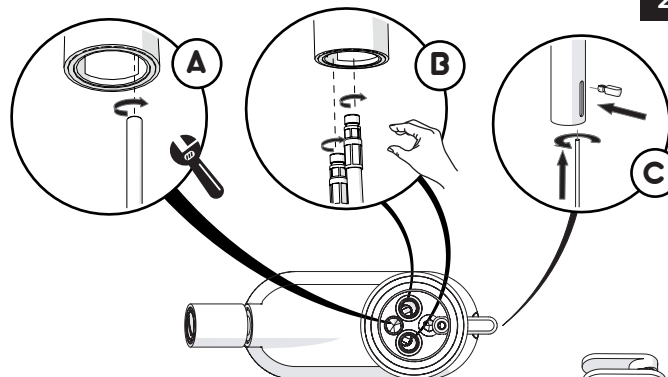

2

3

INSERIRE GUARNIZIONE
PUT GASKET

4

5

ROSSO/CALDO
RED/HOT

BLU/FREDDO
BLUE/COLD