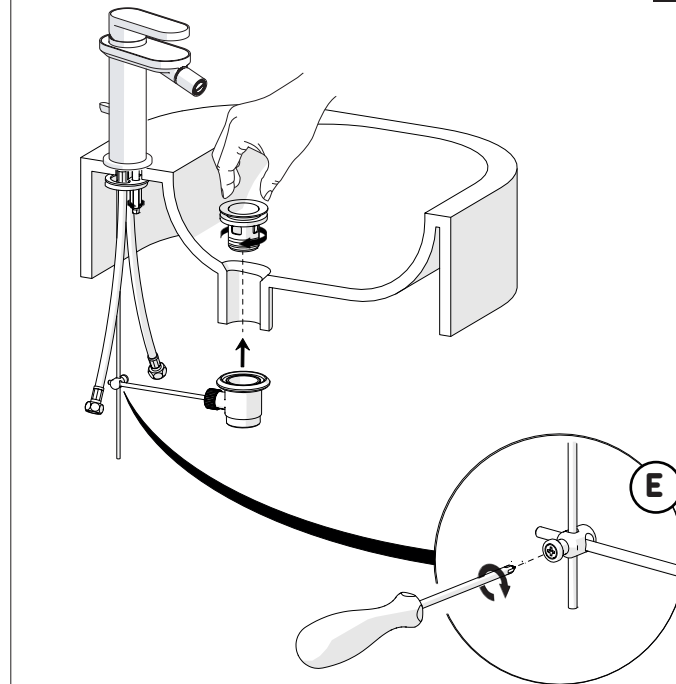

2

3

INSERIRE GUARNIZIONE
PUT GASKET

4

5

ROSSO/CALDO
RED/HOT

BLU/FREDDO
BLUE/COLD