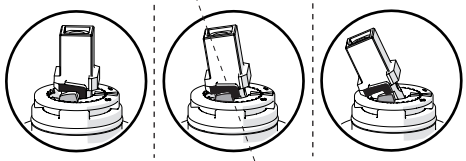

Not included / Non incluso / Non Incluso / Nie zawarty / No incluido / Nao incluido

1

-50%

Dispositivo limitatore "dinamico" della portata d'acqua "50%"
"Dinamic" flow rate restrictor "50%"

6

CLOSE ON 50% ON 100%

Posizione di chiusura
Closed position

Posizione di risparmio acqua "50% portata"
Position of water saving "50% capacity"

Posizione di apertura totale 100% portata
100% Fully open flow

7

Per limitare la temperatura estrarre il limitatore e riposizionarlo nella posizione che si desidera
Extract the limiter and put it in correct position to limit temperature