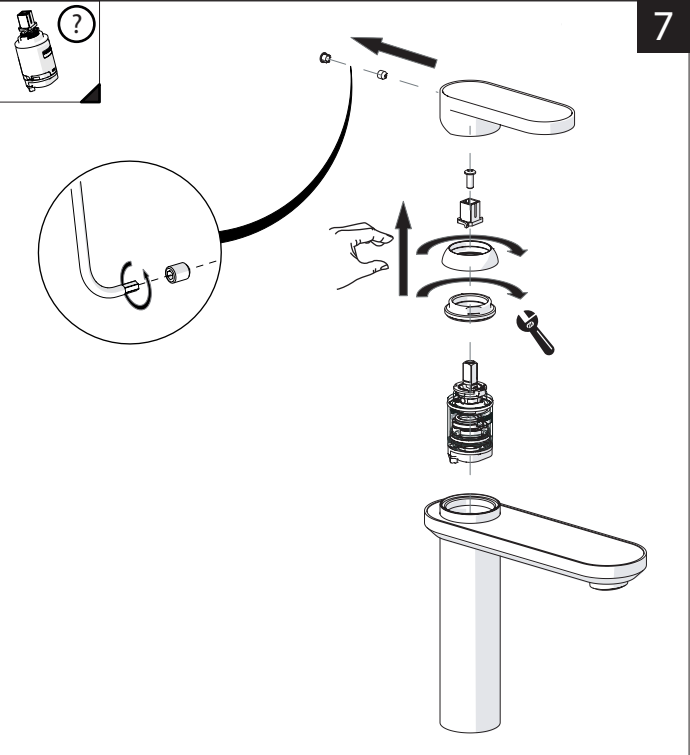

Not included / Non incluso / Non Incluso / Nie zawarty / No incluido / Nao incluido

1

-50%

Dispositivo limitatore "dinamico" della portata d'acqua "50%"
"Dinamic" flow rate restrictor "50%"

6

CLOSE ON 50% ON 100%

Posizione di chiusura
Closed position

Posizione di risparmio acqua "50% portata"
Position of water saving "50% capacity"

Posizione di apertura totale 100% portata
100% Fully open flow

7

Per limitare la temperatura estrarre il limitatore e riposizionarlo nella posizione che si desidera
Extract the limiter and put it in correct position to limit temperature