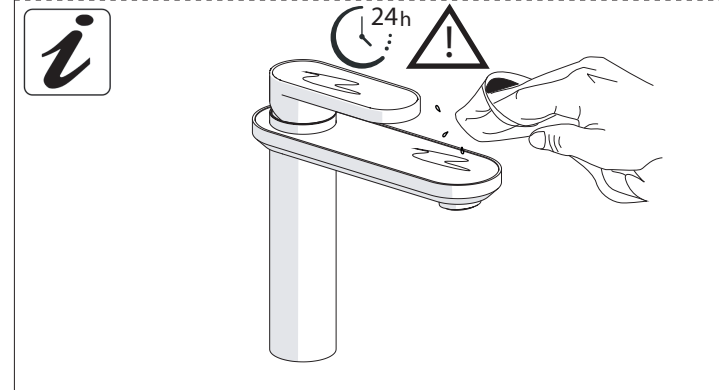

-50%

Dispositivo limitatore "dinamico" della portata d'acqua "50%"
"Dinamic" flow rate restrictor "50%"

6

CLOSE ON 50% ON 100%

Posizione di chiusura
Closed position

Posizione di risparmio acqua "50% portata"
Position of water saving "50% capacity"

Posizione di apertura totale 100% portata
100% Fully open flow

7

Per limitare la temperatura estrarre il limitatore e riposizionarlo nella posizione che si desidera
Extract the limiter and put it in correct position to limit temperature

8

NOBILIS
The Best Technology for Water

DS106128/1
DS106158/1

www.grupponobili.it

PRIMA DI INIZIARE / BEFORE STARTING					
	P bar		0,5 MIN		5 MAX
	T °C		-80 MIN		65 MAX

PULIZIA / CLEANING									
	ACQUA WATER		ALCOOL		MICROFIBRA MICROFIBER		SPUGNA SPONGE		DETERGENTI DETERGENT
	✓		✓		✓		✗		✗