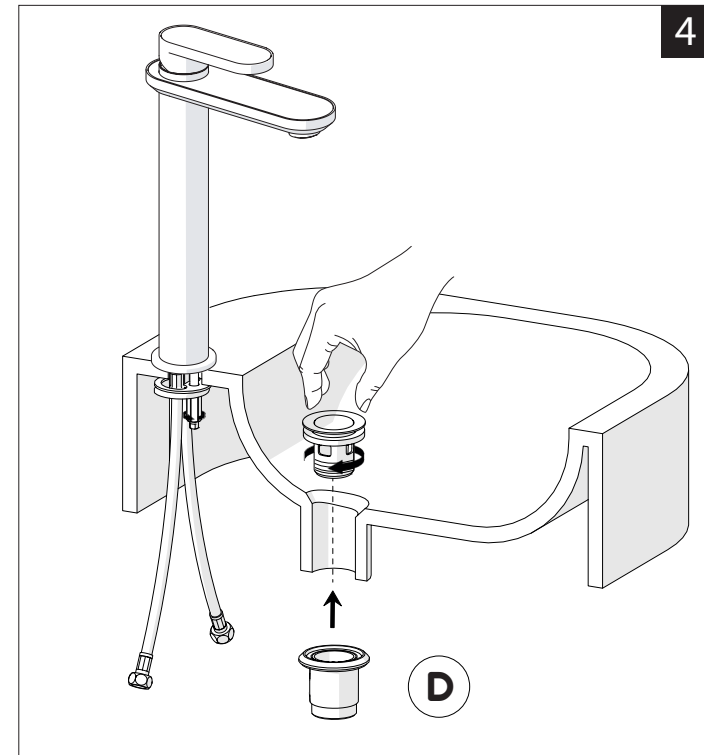

Not included / Non incluso / Non Incluso / Nie zawarty / No incluido / Nao incluido

1

-50%

Dispositivo limitatore "dinamico" della portata d'acqua "50%"
"Dinamic" flow rate restrictor "50%"

6

CLOSE ON 50% ON 100%

Posizione di chiusura
Closed position

Posizione di risparmio acqua "50% portata"
Position of water saving "50% capacity"

Posizione di apertura totale 100% portata
100% Fully open flow

7

Per limitare la temperatura estrarre il limitatore e riposizionarlo nella posizione che si desidera
Extract the limiter and put it in correct position to limit temperature