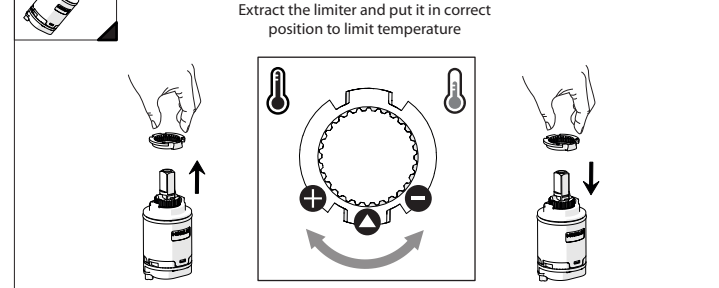

-50%

Dispositivo limitatore "dinamico" della portata d'acqua "50%"
"Dinamic" flow rate restrictor "50%"

6

CLOSE ON 50% ON 100%

Posizione di chiusura
Closed position

Posizione di risparmio acqua "50% portata"
Position of water saving "50% capacity"

Posizione di apertura totale 100% portata
100% Fully open flow

7

Per limitare la temperatura estrarre il limitatore e riposizionarlo nella posizione che si desidera
Extract the limiter and put it in correct position to limit temperature

8

NOBILIS
The Best Technology for Water

DS106128/1
DS106158/1

www.grupponobili.it

PRIMA DI INIZIARE / BEFORE STARTING					
	P bar		0,5 MIN		5 MAX
	T °C		-80 MIN		65 MAX

PULIZIA / CLEANING									
	ACQUA WATER		ALCOOL		MICROFIBRA MICROFIBER		SPUGNA SPONGE		DETERGENTI DETERGENT
	✓		✓		✓		✗		✗