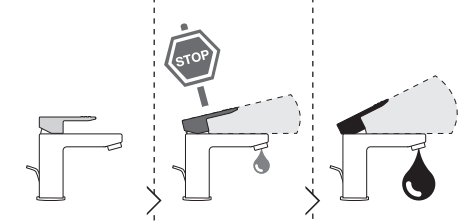

Not included / Non incluso / Non Incluso / Nie zawarty / No incluido / Nao incluido

1

-50%

Dispositivo limitatore "dinamico" della portata d'acqua "50%"
"Dinamic" flow rate restrictor "50%"

6

CLOSE ON 50% ON 100%

Posizione di chiusura
Closed position

Posizione di risparmio acqua "50% portata"
Position of water saving "50% capacity"

Posizione di apertura totale 100% portata
100% Fully open flow

7

Per limitare la temperatura estrarre il limitatore e riposizionarlo nella posizione che si desidera
Extract the limiter and put it in correct position to limit temperature