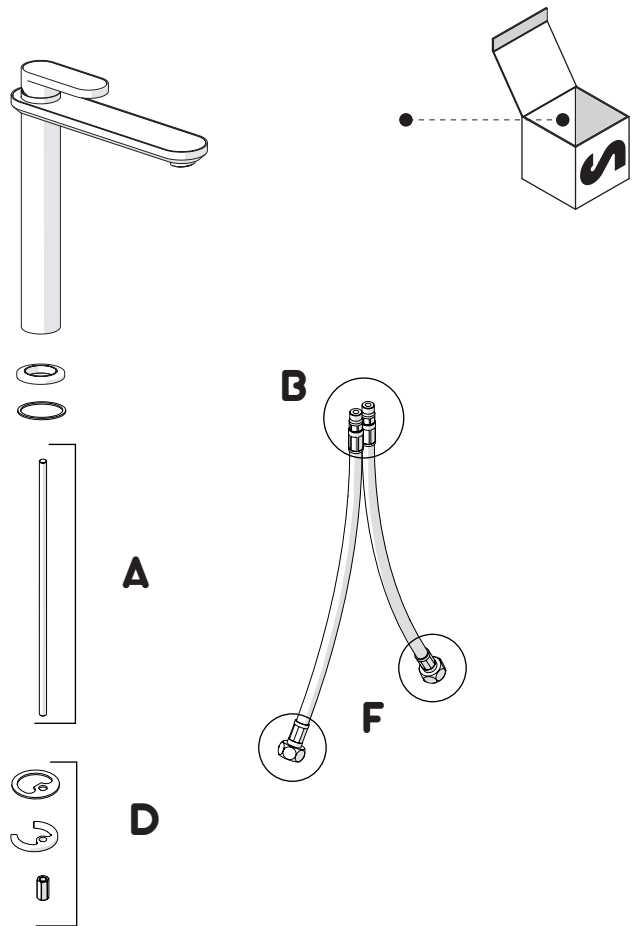

Not included / Non incluso / Non Incluso / Nie zawarty / No incluido / Nao incluido

1

-50%

Dispositivo limitatore "dinamico" della portata d'acqua "50%"
"Dinamic" flow rate restrictor "50%"

6

CLOSE ON 50% ON 100%

Posizione di chiusura
Closed position

Posizione di risparmio acqua "50% portata"
Position of water saving "50% capacity"

Posizione di apertura totale 100% portata
100% Fully open flow

7

Per limitare la temperatura estrarre il limitatore e riposizionarlo nella posizione che si desidera
Extract the limiter and put it in correct position to limit temperature