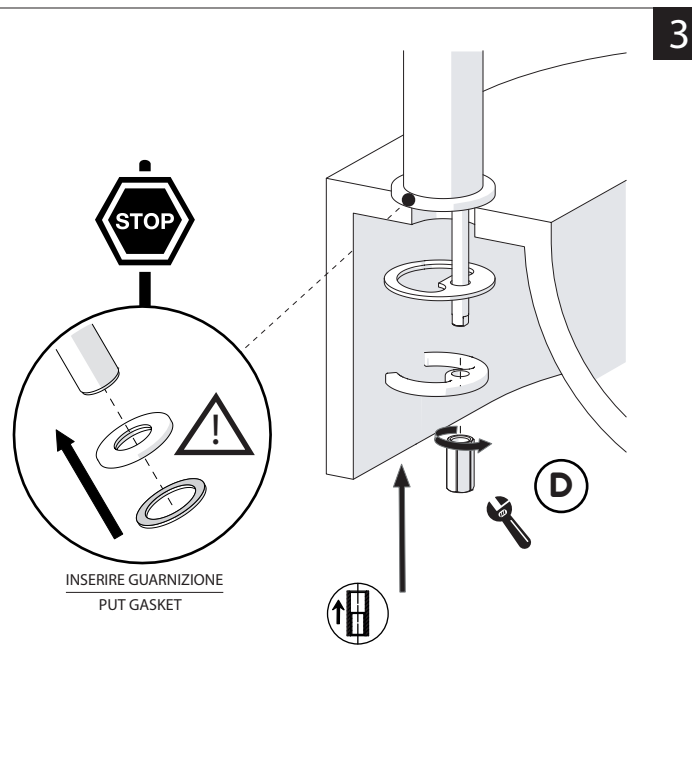

Not included / Non incluso / Non Incluso / Nie zawarty / No incluido / Nao incluido

1

-50%

Dispositivo limitatore "dinamico" della portata d'acqua "50%"
"Dinamic" flow rate restrictor "50%"

6

CLOSE ON 50% ON 100%

Posizione di chiusura
Closed position

Posizione di risparmio acqua "50% portata"
Position of water saving "50% capacity"

Posizione di apertura totale 100% portata
100% Fully open flow

7

Per limitare la temperatura estrarre il limitatore e riposizionarlo nella posizione che si desidera
Extract the limiter and put it in correct position to limit temperature