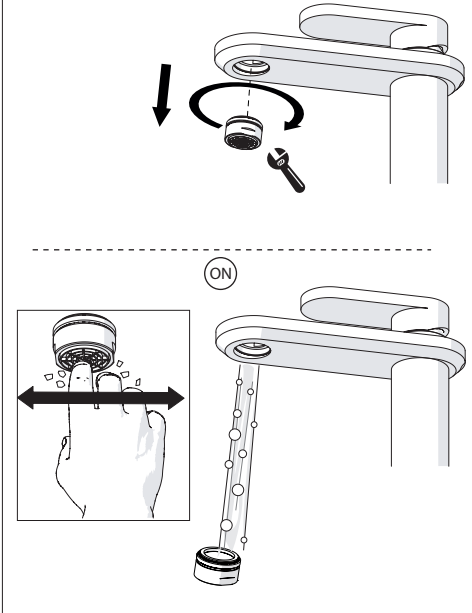

Not included / Non incluso / Non Incluso / Nie zawarty / No incluido / Nao incluido

1

-50%

Dispositivo limitatore "dinamico" della portata d'acqua "50%"
"Dinamic" flow rate restrictor "50%"

6

CLOSE ON 50% ON 100%

Posizione di chiusura
Closed position

Posizione di risparmio acqua "50% portata"
Position of water saving "50% capacity"

Posizione di apertura totale 100% portata
100% Fully open flow

7

Per limitare la temperatura estrarre il limitatore e riposizionarlo nella posizione che si desidera
Extract the limiter and put it in correct position to limit temperature