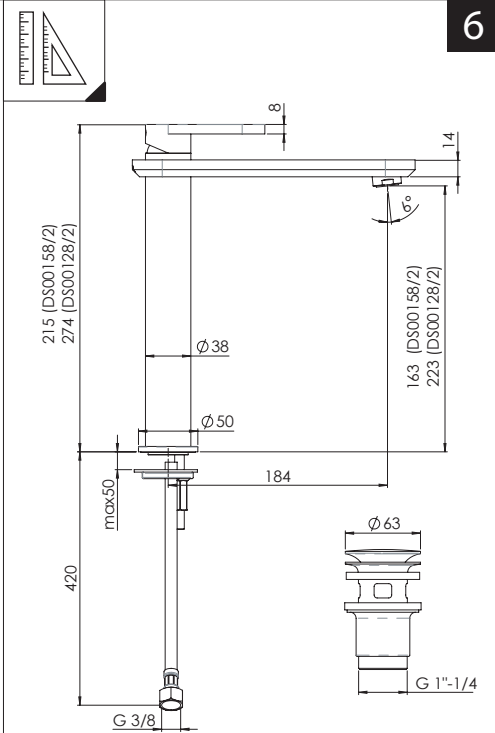

Posizione di chiusura
Closed position

Posizione di risparmio acqua "50% portata"
Position of water saving "50% capacity"

Posizione di apertura totale 100% portata
100% Fully open flow

7

Per limitare la temperatura estrarre il limitatore e riposizionarlo nella posizione che si desidera
Extract the limiter and put it in correct position to limit temperature