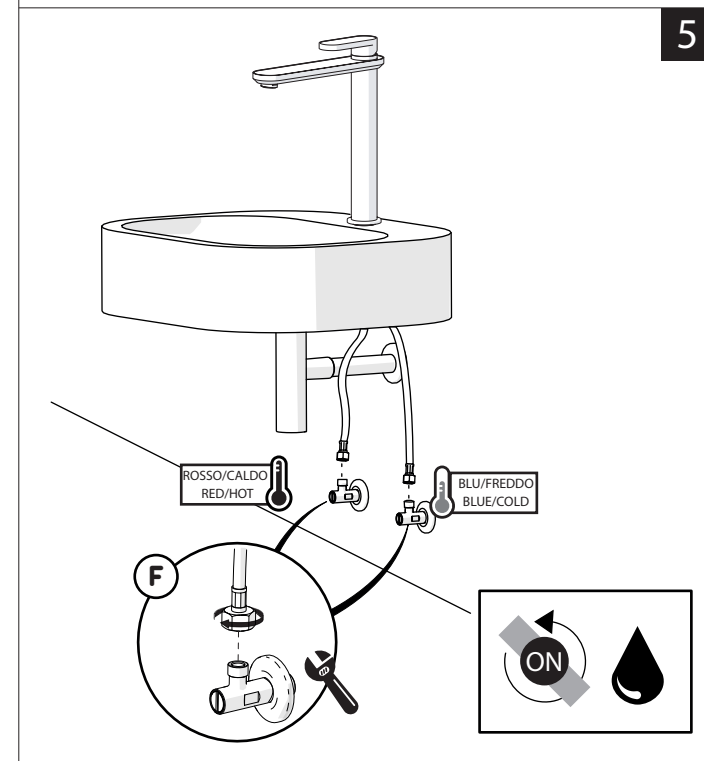

Not included / Non incluso / Non Incluso / Nie zawarty / No incluido / Nao incluido

1

-50%

Dispositivo limitatore "dinamico" della portata d'acqua "50%"
"Dinamic" flow rate restrictor "50%"

6

CLOSE ON 50% ON 100%

Posizione di chiusura
Closed position

Posizione di risparmio acqua "50% portata"
Position of water saving "50% capacity"

Posizione di apertura totale 100% portata
100% Fully open flow

7

Per limitare la temperatura estrarre il limitatore e riposizionarlo nella posizione che si desidera
Extract the limiter and put it in correct position to limit temperature

8

NOBILIS
The Best Technology for Water

DS106128/1
DS106158/1

www.grupponobili.it

PRIMA DI INIZIARE / BEFORE STARTING					
	P bar		0,5 MIN		5 MAX
	T °C		-80 MIN		65 MAX

PULIZIA / CLEANING									
	ACQUA WATER		ALCOOL		MICROFIBRA MICROFIBER		SPUGNA SPONGE		DETERGENTI DETERGENT
	✓		✓		✓		✗		✗