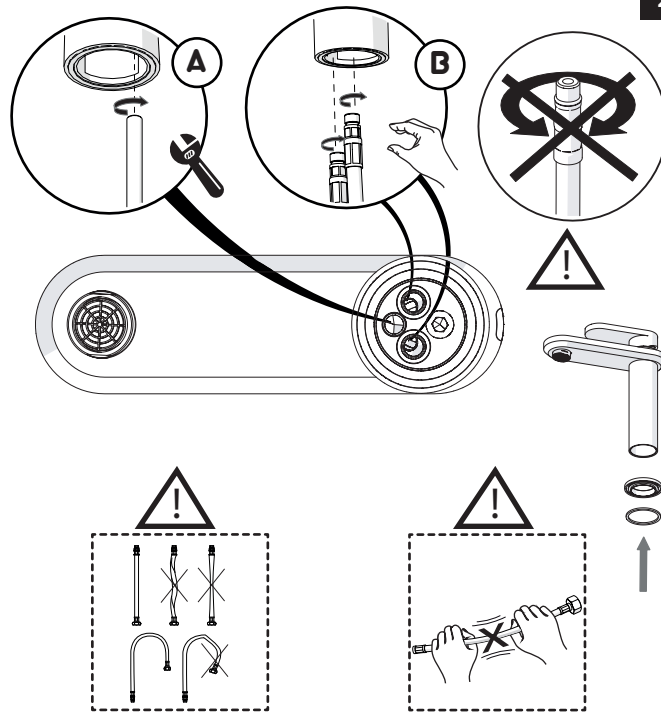

Not included / Non incluso / Non Incluso / Nie zawarty / No incluido / Nao incluido

1

-50%

Dispositivo limitatore "dinamico" della portata d'acqua "50%"
"Dinamic" flow rate restrictor "50%"

6

CLOSE ON 50% ON 100%

Posizione di chiusura
Closed position

Posizione di risparmio acqua "50% portata"
Position of water saving "50% capacity"

Posizione di apertura totale 100% portata
100% Fully open flow

7

Per limitare la temperatura estrarre il limitatore e riposizionarlo nella posizione che si desidera
Extract the limiter and put it in correct position to limit temperature