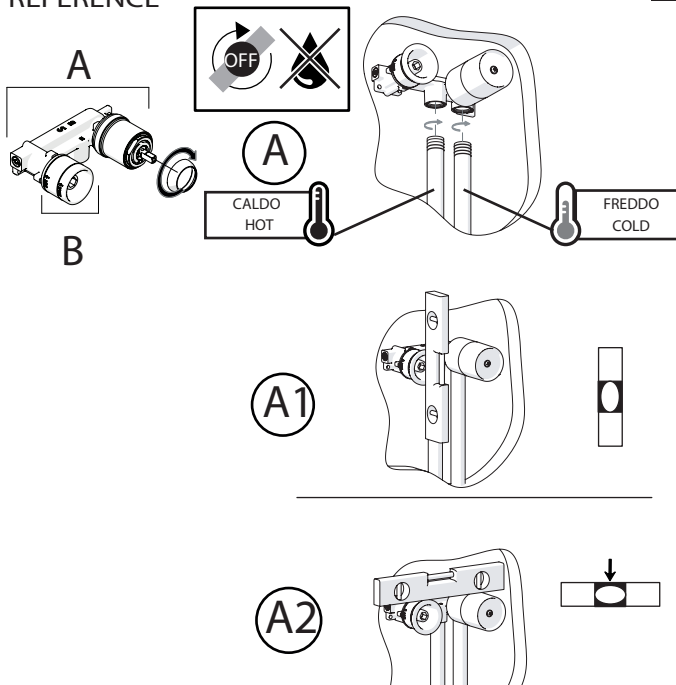

Not included / Non incluso / Non Inclus / Nie zawarty / No incluido / Nao incluido

1

SE NON CROMATO  
IF NO CHROME

**IT** La finitura della parte estetica deve corrispondere a quella della parte incassata.  
Se non corrisponde bisogna svitare l'anello CROMATO e avvitare l'anello in finitura fornito solo nel kit della parte estetica.

**EN** The finish of the external part must be combined with the finish of the flush-fit part.  
If it does not match, unscrew the CHROME ring and screw the finishing ring supplied only in the kit of the aesthetic part.

RIFERIMENTO IISTRWE81198#---STD  
REFERENCE

2

TEST

3

4

5

6

8