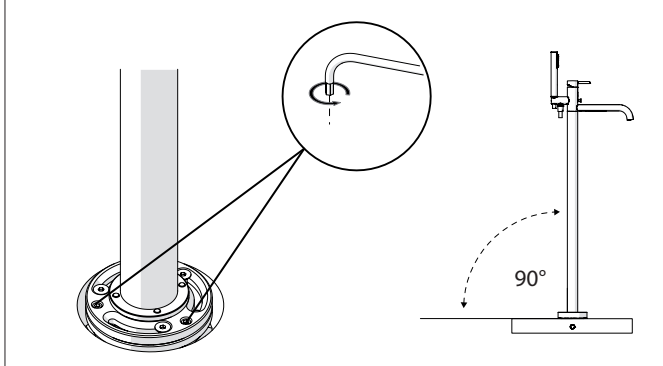

www.grupponobili.it

PRIMA DI INIZIARE / BEFORE STARTING

P bar	0.5 MIN	MAX 10 5	T	T ∞ °C	MAX 80 65 45
----------	------------	-------------	---	-----------	--------------------

PULIZIA / CLEANING

ACQUA WATER	ALCOOL	MICROFIBRA MICROFIBER	SPUGNA SPONGE	DETERGENTI DETERGENT
✓	✓	✓	✗	✗