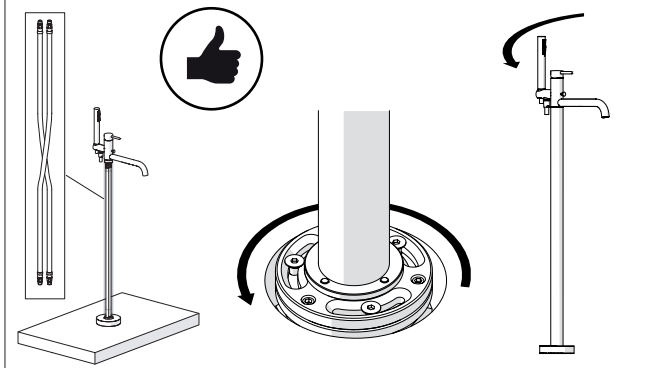

Not included / Non incluso / Non Inclus / Nie zawarty / No incluido / Nao incluido

1

REF. MANUAL WE77250

M6 NON INCLUSO NOT INCLUDED

2

3

4

5