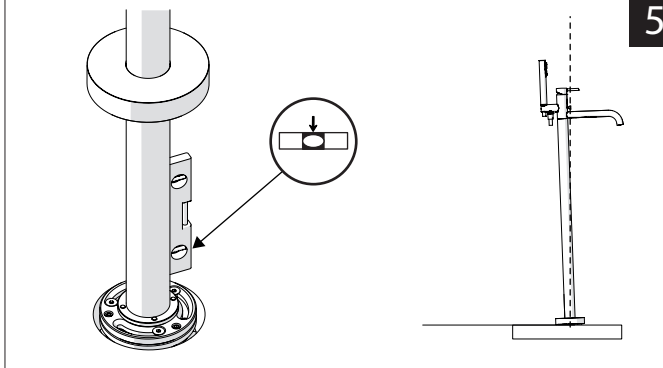

www.grupponobili.it

PRIMA DI INIZIARE / BEFORE STARTING

P bar	0.5 MIN	MAX 10 5	T	T ∞ °C	MAX 80 65 45
----------	------------	-------------	---	-----------	--------------------

PULIZIA / CLEANING

ACQUA WATER	ALCOOL	MICROFIBRA MICROFIBER	SPUGNA SPONGE	DETERGENTI DETERGENT
✓	✓	✓	✗	✗