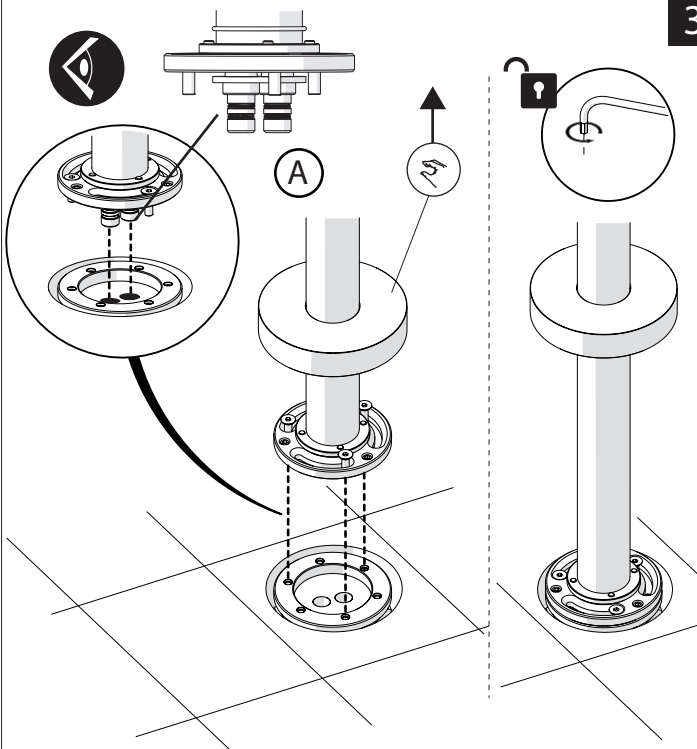

Not included / Non incluso / Non Inclus / Nie zawarty / No incluido / Nao incluido

1

REF. MANUAL WE77250

M6 NON INCLUSO NOT INCLUDED

2

3

4

5