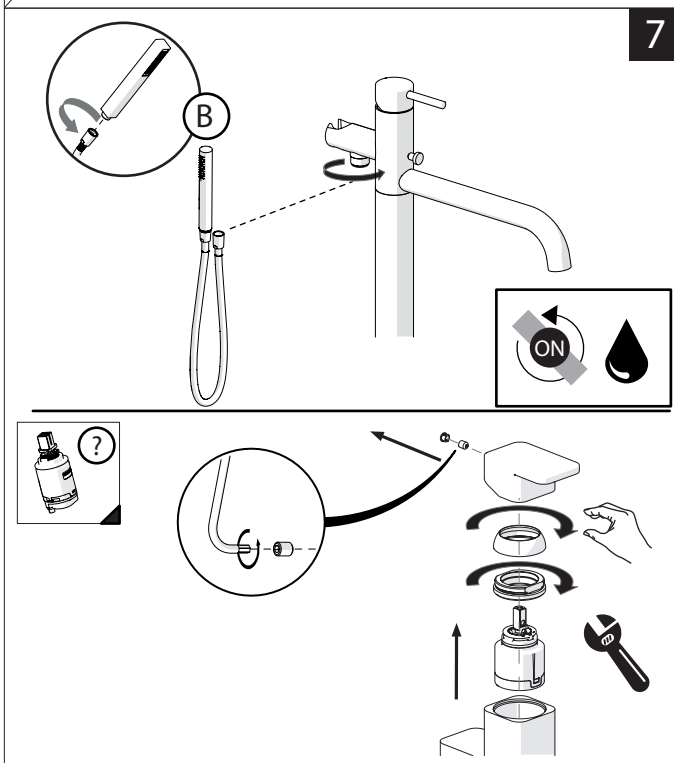

www.grupponobili.it

PRIMA DI INIZIARE / BEFORE STARTING

P bar	0.5 MIN	MAX 10 5	T	T ∞ °C	MAX 80 65 45
----------	------------	-------------	---	-----------	--------------------

PULIZIA / CLEANING

ACQUA WATER	ALCOOL	MICROFIBRA MICROFIBER	SPUGNA SPONGE	DETERGENTI DETERGENT
✓	✓	✓	✗	✗