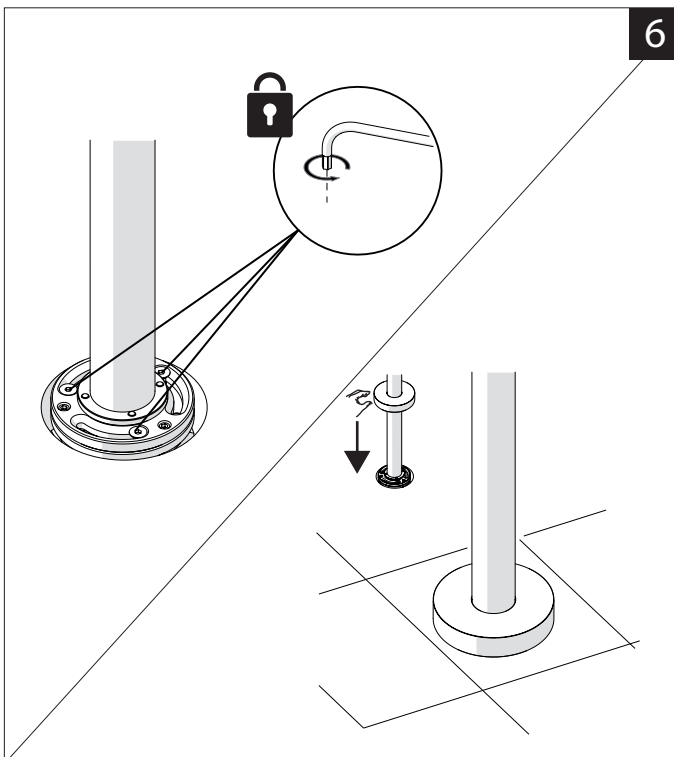

www.grupponobili.it

PRIMA DI INIZIARE / BEFORE STARTING

P bar	0.5 MIN	MAX 10 5	T	T ∞ °C	MAX 80 65 45
----------	------------	-------------	---	-----------	--------------------

PULIZIA / CLEANING

ACQUA WATER	ALCOOL	MICROFIBRA MICROFIBER	SPUGNA SPONGE	DETERGENTI DETERGENT
✓	✓	✓	✗	✗