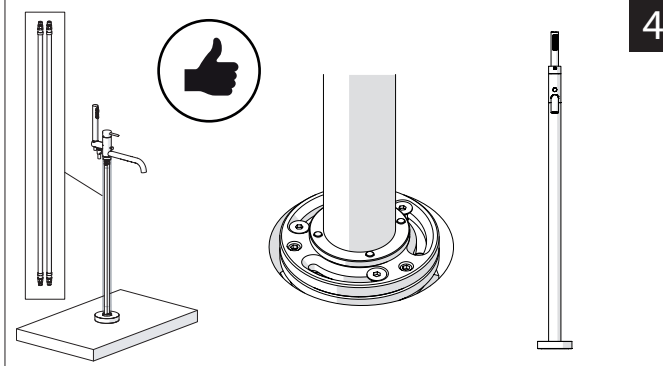

Not included / Non incluso / Non Inclus / Nie zawarty / No incluido / Nao incluido

1

REF. MANUAL WE77250

M6 NON INCLUSO NOT INCLUDED

2

3

4

5