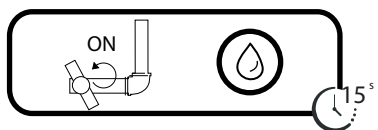

+

Not included / Non incluso / Non inclus / Nie zawarty / No incluido / Não incluido

1

3

5

2

4

6