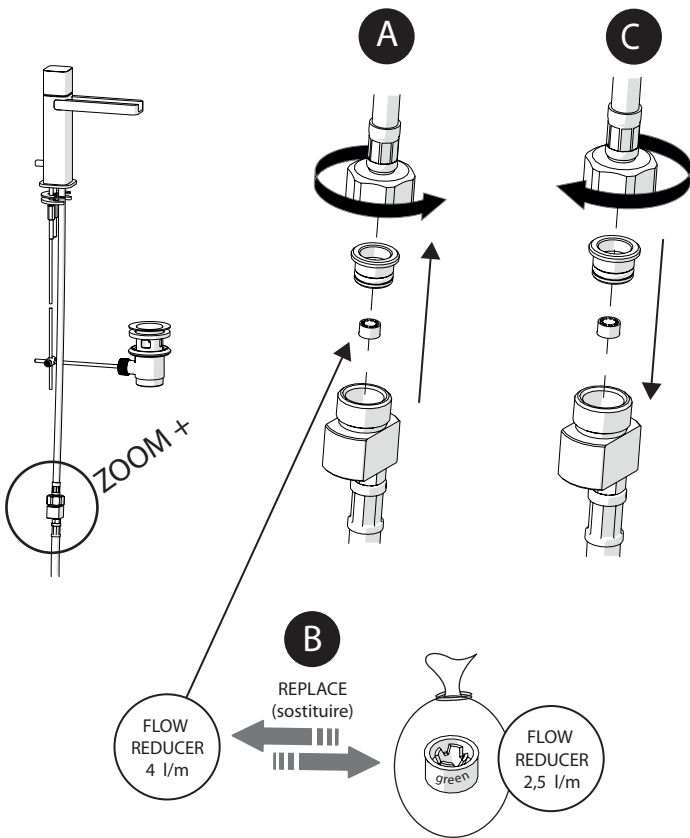

LPC90118/1

LPC90128/1

LPC90198

LPC90198/1

EC90118/1

EC90128/1

LPC90211/1

# NOBILIS®

The Best Technology for Water

ENG

The 2.5 l/m restrictor, included in the package, must be used if during the installation an inadequate water jet is found, so that it must be reduced because of a high pressure of inlet water.

IT

Il riduttore di portata da 2,5 l/m, incluso nella confezione, dovrà essere impiegato qualora in fase di installazione venga riscontrato un getto dell'acqua non adeguato che deve essere ridotto a causa di una pressione elevata delle acque di ingresso.