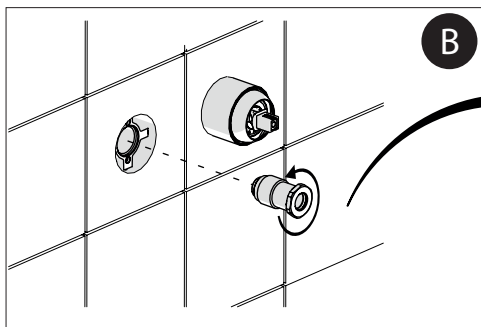

LPC90198

LPC90198/1