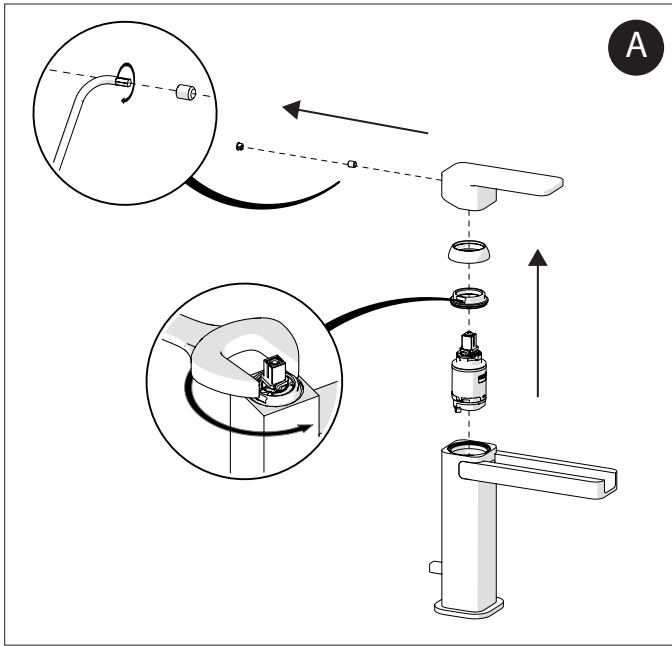

LPC90118/1

LPC90128/1