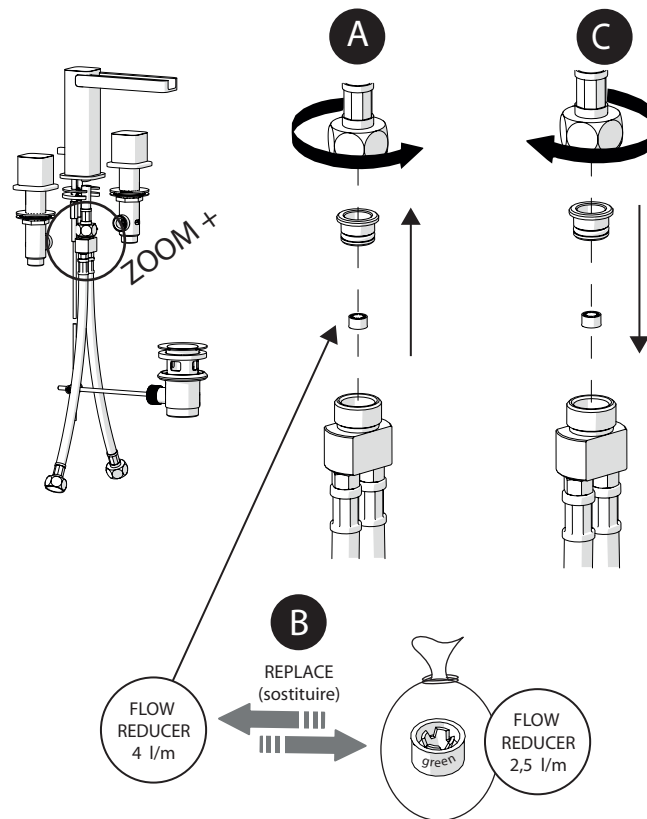

LPC90118/1

LPC90128/1

LPC90198

LPC90198/1

EC90118/1

EC90128/1

LPC90211/1

# NOBILIS®

The Best Technology for Water

ENG

The 2.5 l/m restrictor, included in the package, must be used if during the installation an inadequate water jet is found, so that it must be reduced because of a high pressure of inlet water.

IT

Il riduttore di portata da 2,5 l/m, incluso nella confezione, dovrà essere impiegato qualora in fase di installazione venga riscontrato un getto dell'acqua non adeguato che deve essere ridotto a causa di una pressione elevata delle acque di ingresso.