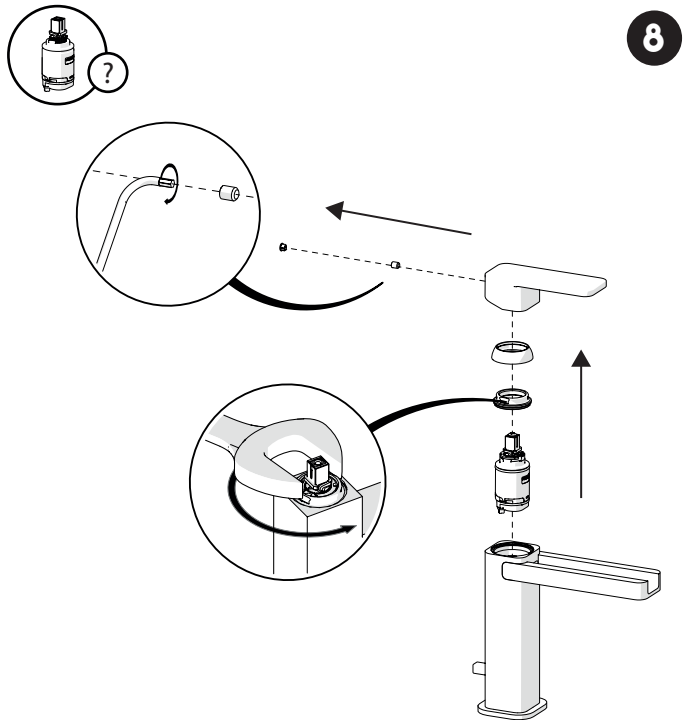

# NOBILIS®

The Best Technology for Water

ENG

The 2.5 l/m restrictor, included in the package, must be used if during the installation an inadequate water jet is found, so that it must be reduced because of a high pressure of inlet water.

IT

Il riduttore di portata da 2,5 l/m, incluso nella confezione, dovrà essere impiegato qualora in fase di installazione venga riscontrato un getto dell'acqua non adeguato che deve essere ridotto a causa di una pressione elevata delle acque di ingresso.

 -50%

7

9

**NOBILIS®**  
The Best Technology for Water

LPC90118/1

LPC90128/1

LPC90118/2

LPC90128/2