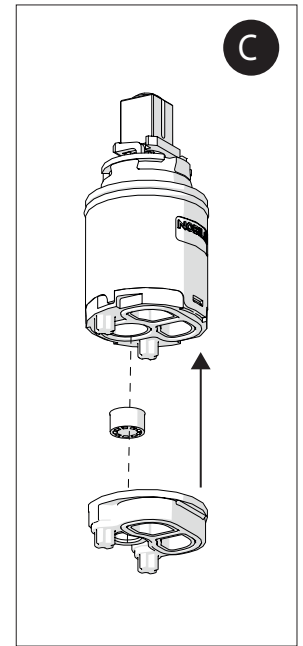

LPC90118/1

LPC90128/1

LPC90198

LPC90198/1

EC90118/1

EC90128/1

LPC90211/1

# NOBILIS®

The Best Technology for Water

ENG

The 2.5 l/m restrictor, included in the package, must be used if during the installation an inadequate water jet is found, so that it must be reduced because of a high pressure of inlet water.

IT

Il riduttore di portata da 2,5 l/m, incluso nella confezione, dovrà essere impiegato qualora in fase di installazione venga riscontrato un getto dell'acqua non adeguato che deve essere ridotto a causa di una pressione elevata delle acque di ingresso.