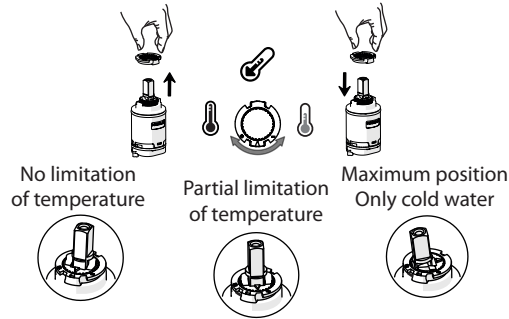

-50%

7

9

NOBILIS®
The Best Technology for Water

LPC90118/1

LPC90128/1

LPC90118/2

LPC90128/2

8

10

www.grupponobili.it

PRIMA DI INIZIARE / BEFORE STARTING

P	P bar	MAX 10	5	T	T ∞ °C	MAX 80	65 45
	0,5 MIN						

PULIZIA / CLEANING

ACQUA WATER	ALCOOL	MICROFIBRA MICROFIBER	SPUGNA SPONGE	DETERGENTI DETERGENT