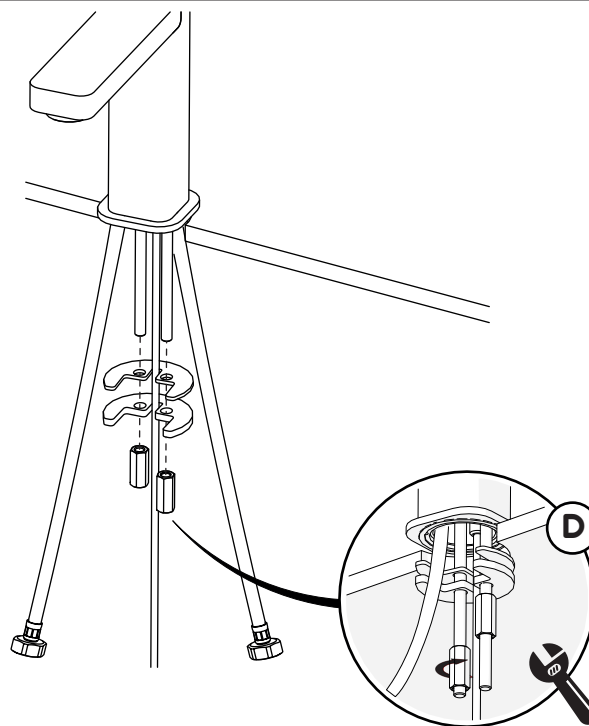

+

Not included / Non incluso / Non inclus / Nie zawarty / No incluido / Não incluido

1

3

5

2

4

6