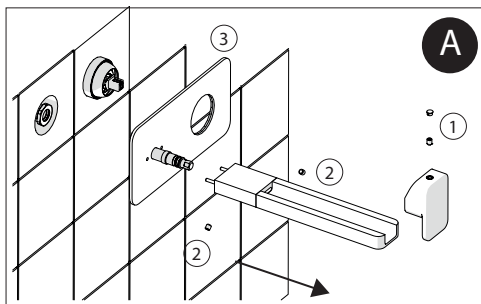

LPC90198

LPC90198/1