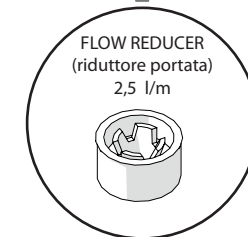

# NOBILIS®

The Best Technology for Water

ENG

The 2.5 l/m restrictor, included in the package, must be used if during the installation an inadequate water jet is found, so that it must be reduced because of a high pressure of inlet water.

IT

Il riduttore di portata da 2,5 l/m, incluso nella confezione, dovrà essere impiegato qualora in fase di installazione venga riscontrato un getto dell'acqua non adeguato che deve essere ridotto a causa di una pressione elevata delle acque di ingresso.