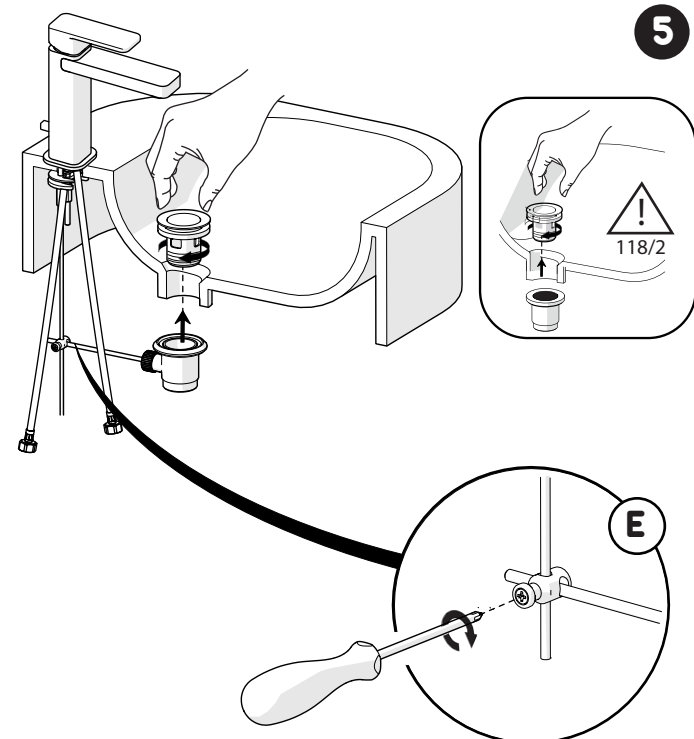

+

Not included / Non incluso / Non inclus / Nie zawarty / No incluido / Não incluido

1

3

5

2

4

6