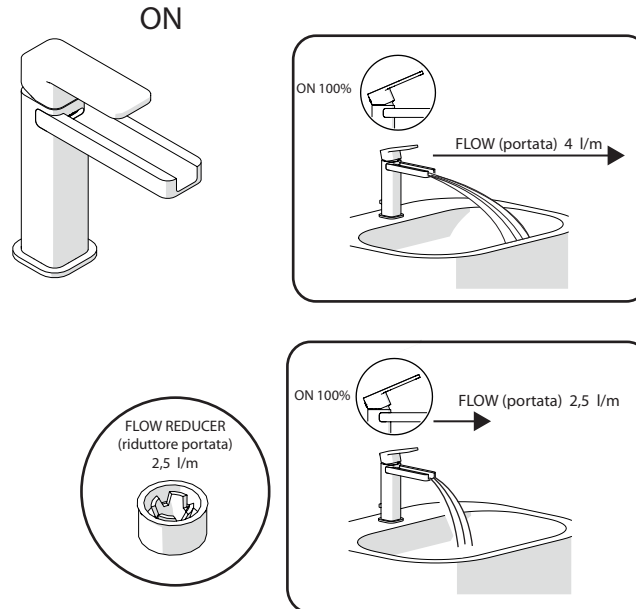

www.grupponobili.it

PRIMA DI INIZIARE / BEFORE STARTING

P	P bar	MAX 10	5	T	T ∞ °C	MAX 80	65 45
	0,5 MIN						

PULIZIA / CLEANING

ACQUA WATER	ALCOOL	MICROFIBRA MICROFIBER	SPUGNA SPONGE	DETERGENTI DETERGENT