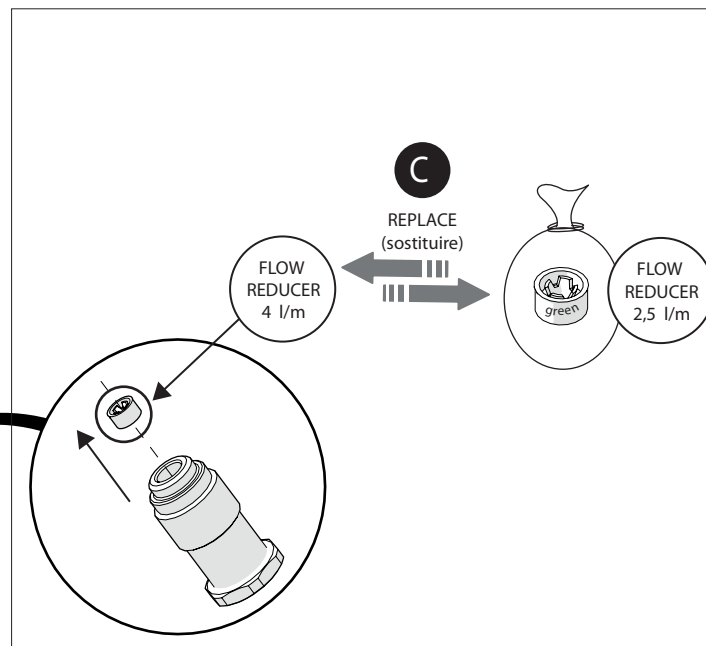

LPC90118/1

LPC90128/1

LPC90198

LPC90198/1

EC90118/1

EC90128/1

LPC90211/1

# NOBILIS®

The Best Technology for Water

ENG

The 2.5 l/m restrictor, included in the package, must be used if during the installation an inadequate water jet is found, so that it must be reduced because of a high pressure of inlet water.

IT

Il riduttore di portata da 2,5 l/m, incluso nella confezione, dovrà essere impiegato qualora in fase di installazione venga riscontrato un getto dell'acqua non adeguato che deve essere ridotto a causa di una pressione elevata delle acque di ingresso.