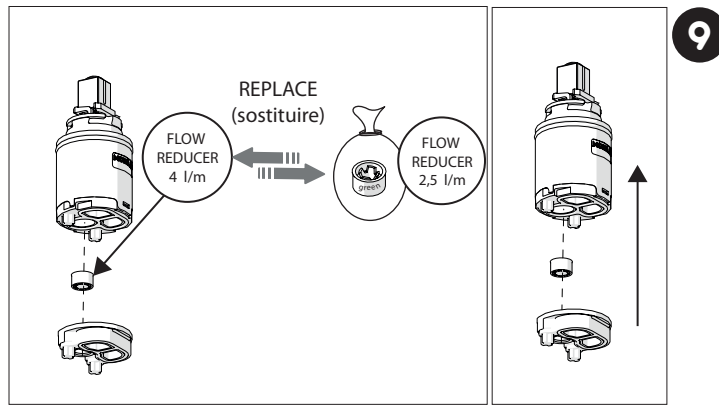

-50%

7

9

NOBILIS®
The Best Technology for Water

LPC90118/1

LPC90128/1

LPC90118/2

LPC90128/2

8

10

www.grupponobili.it

PRIMA DI INIZIARE / BEFORE STARTING

P	P bar	MAX 10	5	T	T ∞ °C	MAX 80	65 45
	0,5 MIN						

PULIZIA / CLEANING

ACQUA WATER	ALCOOL	MICROFIBRA MICROFIBER	SPUGNA SPONGE	DETERGENTI DETERGENT