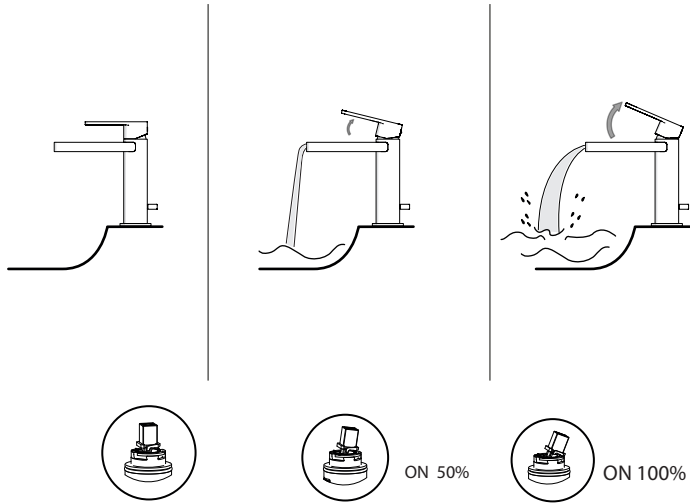

-50%

7

9

NOBILIS®
The Best Technology for Water

LPC90118/1

LPC90128/1

LPC90118/2

LPC90128/2

8

10

www.grupponobili.it

PRIMA DI INIZIARE / BEFORE STARTING

P	P bar	MAX 10	5	T	T ∞ °C	MAX 80	65 45
	0,5 MIN						

PULIZIA / CLEANING

ACQUA WATER	ALCOOL	MICROFIBRA MICROFIBER	SPUGNA SPONGE	DETERGENTI DETERGENT