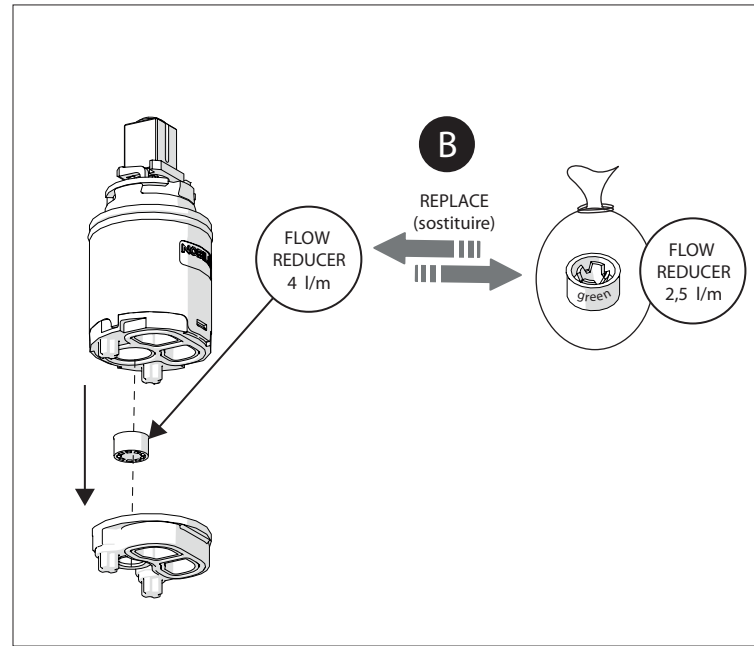

LPC90118/1

LPC90128/1

LPC90198

LPC90198/1

EC90118/1

EC90128/1

LPC90211/1

# NOBILIS®

The Best Technology for Water

ENG

The 2.5 l/m restrictor, included in the package, must be used if during the installation an inadequate water jet is found, so that it must be reduced because of a high pressure of inlet water.

IT

Il riduttore di portata da 2,5 l/m, incluso nella confezione, dovrà essere impiegato qualora in fase di installazione venga riscontrato un getto dell'acqua non adeguato che deve essere ridotto a causa di una pressione elevata delle acque di ingresso.