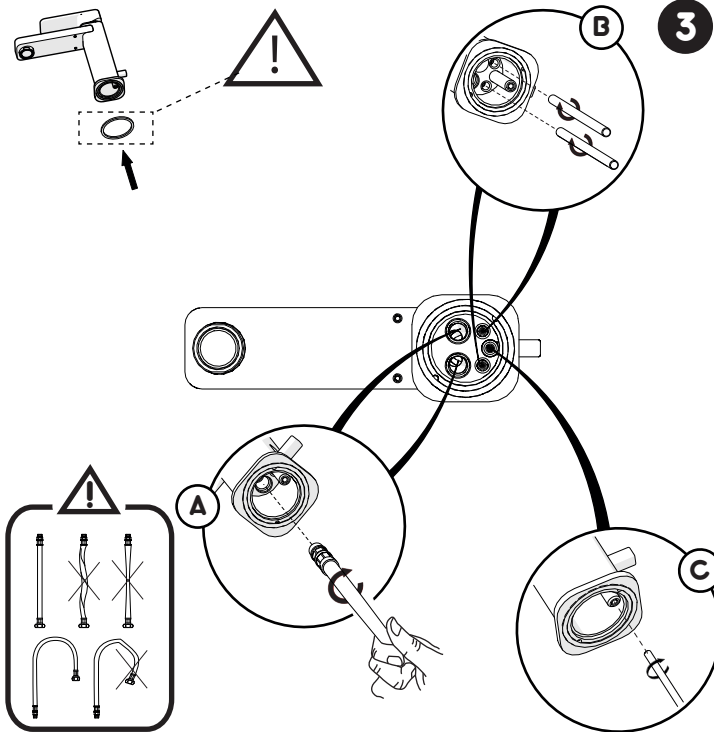

+

Not included / Non incluso / Non inclus / Nie zawarty / No incluido / Não incluido

1

3

5

2

4

6