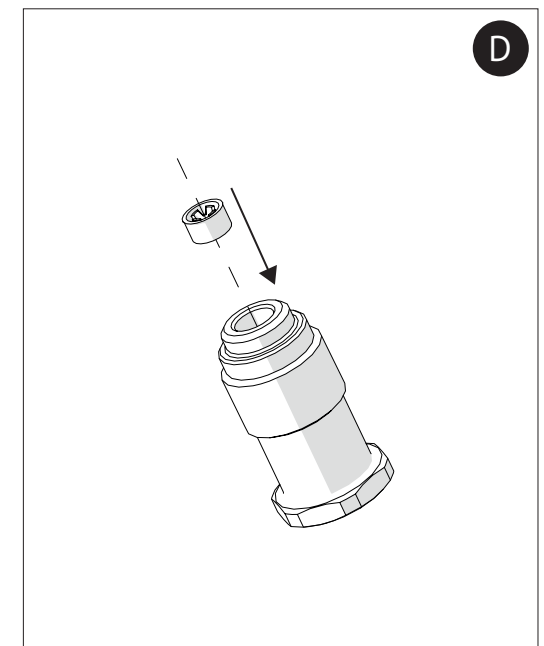

LPC90198

LPC90198/1