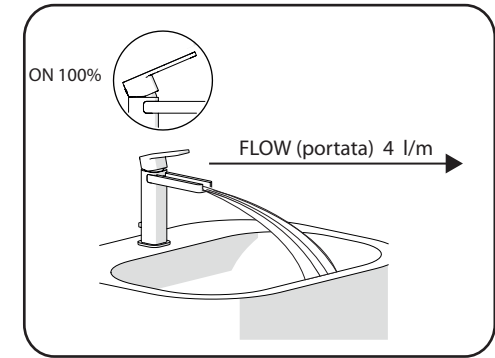

# NOBILIS®

The Best Technology for Water

ENG

The 2.5 l/m restrictor, included in the package, must be used if during the installation an inadequate water jet is found, so that it must be reduced because of a high pressure of inlet water.

IT

Il riduttore di portata da 2,5 l/m, incluso nella confezione, dovrà essere impiegato qualora in fase di installazione venga riscontrato un getto dell'acqua non adeguato che deve essere ridotto a causa di una pressione elevata delle acque di ingresso.