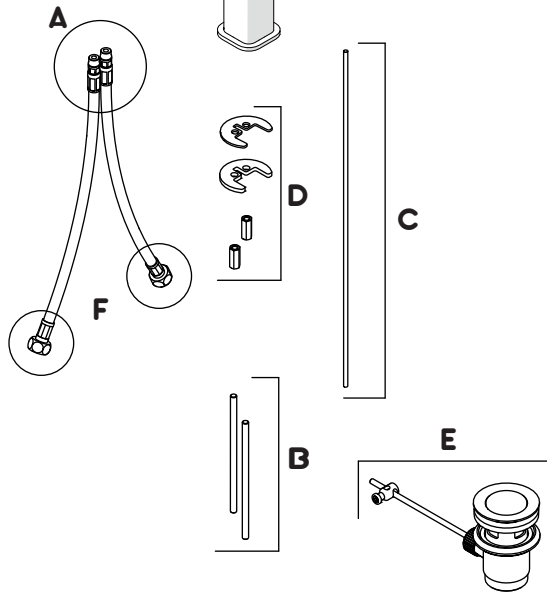

+

Not included / Non incluso / Non inclus / Nie zawarty / No incluido / Não incluido