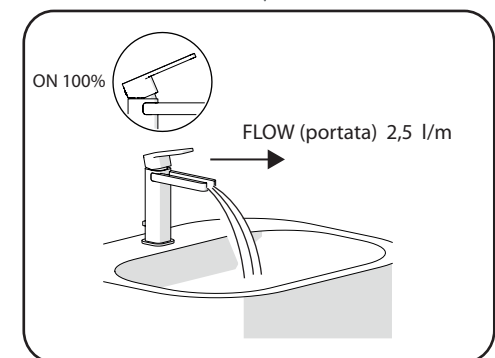

# NOBILIS®

The Best Technology for Water

ENG

The 2.5 l/m restrictor, included in the package, must be used if during the installation an inadequate water jet is found, so that it must be reduced because of a high pressure of inlet water.

IT

Il riduttore di portata da 2,5 l/m, incluso nella confezione, dovrà essere impiegato qualora in fase di installazione venga riscontrato un getto dell'acqua non adeguato che deve essere ridotto a causa di una pressione elevata delle acque di ingresso.