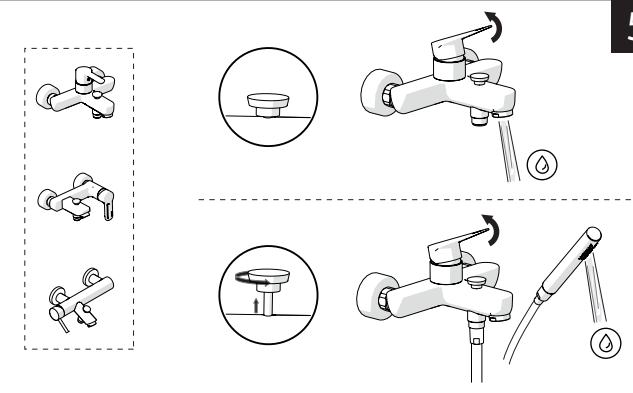

A2

A3

TIPOLOGIA B

3

B1

B2

B3

4

5

-50%

Dispositivo limitatore "dinamico" della portata d'acqua "50%"

6

"Dinamic" flow rate restrictor "50%"

ECO

CLOSE	ON 50%	ON 100%
Posizione di chiusura	Posizione di risparmio acqua "50% portata"	Posizione di apertura totale 100% portata
Closed position	Position of water saving "50% capacity"	100% Fully open flow

7

! Rondella silicone
Silicone Washer

Per limitare la temperatura estrarre il limitatore e riposizionarlo nella posizione che si desidera

8

Extract the limiter and put it in correct position to limit temperature