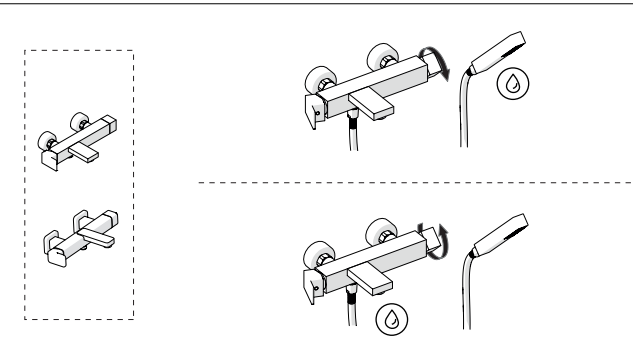

A2

A3

TIPOLOGIA B

3

B1

B2

B3

4

5

-50%

Dispositivo limitatore "dinamico" della portata d'acqua "50%"

6

"Dinamic" flow rate restrictor "50%"

ECO

CLOSE	ON 50%	ON 100%
Posizione di chiusura	Posizione di risparmio acqua "50% portata"	Posizione di apertura totale 100% portata
Closed position	Position of water saving "50% capacity"	100% Fully open flow