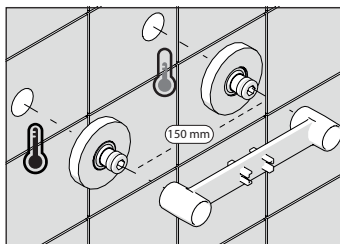

A2

A3

TIPOLOGIA B

3

B1

B2

B3

4

5

-50%

Dispositivo limitatore "dinamico" della portata d'acqua "50%"

6

"Dinamic" flow rate restrictor "50%"

ECO

CLOSE	ON 50%	ON 100%
Posizione di chiusura	Posizione di risparmio acqua "50% portata"	Posizione di apertura totale 100% portata
Closed position	Position of water saving "50% capacity"	100% Fully open flow