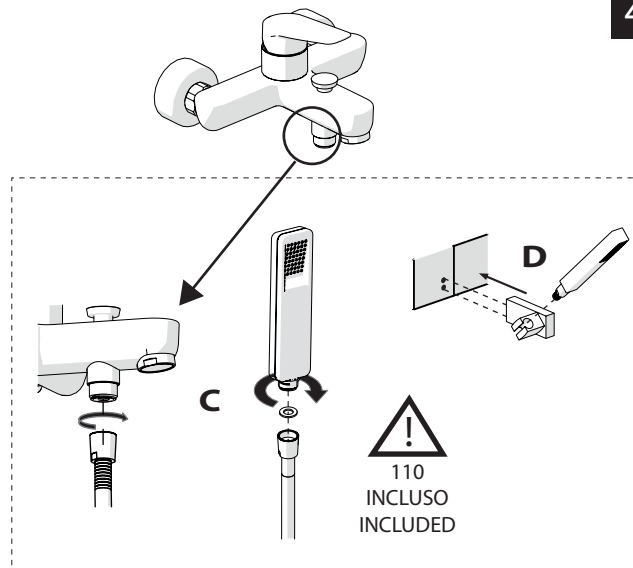

5

-50%

Dispositivo limitatore "dinamico" della portata d'acqua "50%"

6

"Dinamic" flow rate restrictor "50%"

ECO

CLOSE	ON 50%	ON 100%
Posizione di chiusura	Posizione di risparmio acqua "50% portata"	Posizione di apertura totale 100% portata
Closed position	Position of water saving "50% capacity"	100% Fully open flow

7

! Rondella silicone
Silicone Washer

Per limitare la temperatura estrarre il limitatore e riposizionarlo nella posizione che si desidera

8

Extract the limiter and put it in correct position to limit temperature