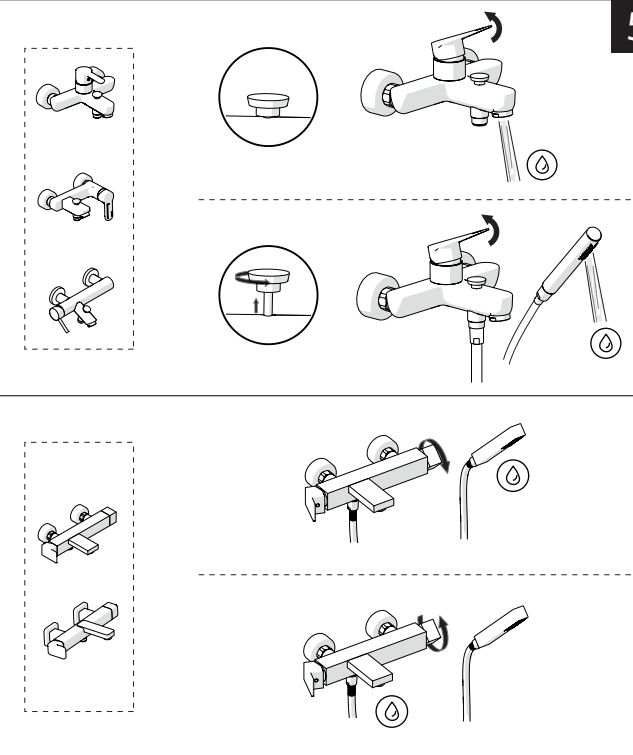

5

-50%

Dispositivo limitatore "dinamico" della portata d'acqua "50%"

6

"Dinamic" flow rate restrictor "50%"

ECO

CLOSE	ON 50%	ON 100%
Posizione di chiusura	Posizione di risparmio acqua "50% portata"	Posizione di apertura totale 100% portata
Closed position	Position of water saving "50% capacity"	100% Fully open flow