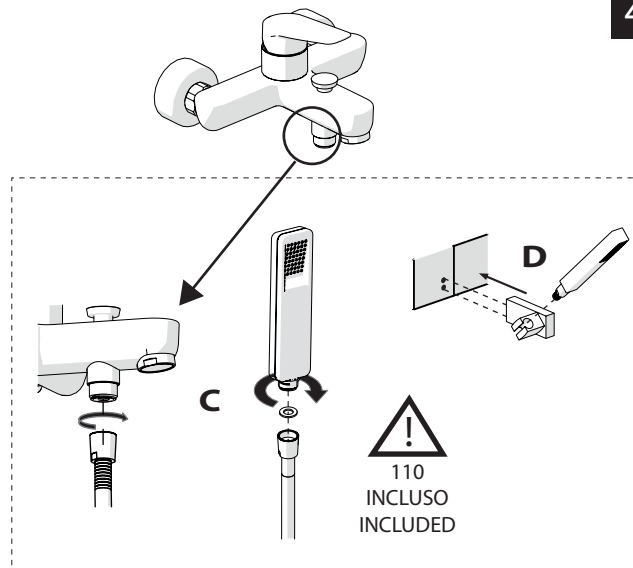

5

-50%

Dispositivo limitatore "dinamico" della portata d'acqua "50%"

6

"Dinamic" flow rate restrictor "50%"

ECO

CLOSE	ON 50%	ON 100%
Posizione di chiusura	Posizione di risparmio acqua "50% portata"	Posizione di apertura totale 100% portata
Closed position	Position of water saving "50% capacity"	100% Fully open flow