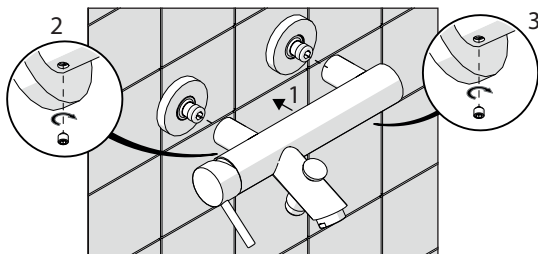

Not included / Non incluso / Non Inclus / Nie zawarty / No incluido / Nao incluido

1

TIPOLOGIA A

TIPOLOGIA B

110

TIPOLOGIA A

2

A1

A2

A3

TIPOLOGIA B

3

B1

B2

B3

4

5