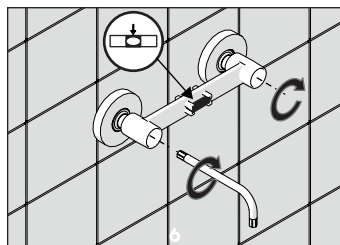

A3

TIPOLOGIA B

3

B1

B2

4

VALVOLA DI NON RITORNO
NON - RETURN VALVE

5

Dispositivo limitatore "dinamico" della portata d'acqua "50%"
"Dynamic" flow rate restrictor "50%"

6

TIPOLOGIA A

8

Per limitare la temperatura estrarre il limitatore e riposizionarlo nella posizione che si desidera
Extract the limiter and put it in correct position to limit temperature