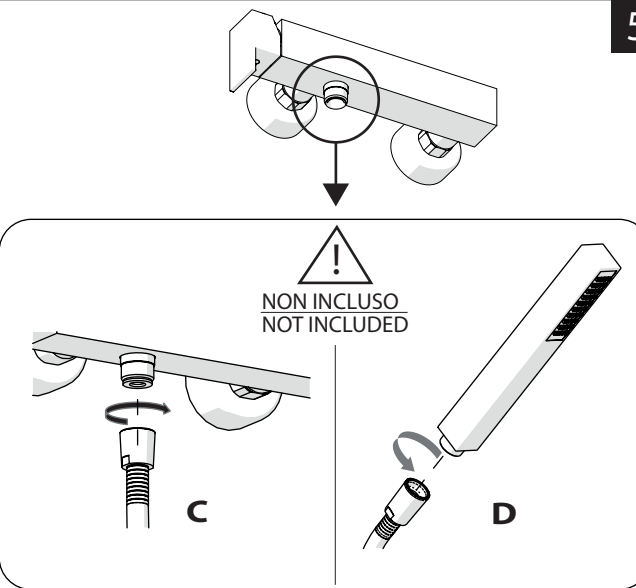

A3

TIPOLOGIA B

3

B1

B2

4

VALVOLA DI NON RITORNO
NON - RETURN VALVE

5

Dispositivo limitatore "dinamico" della portata d'acqua "50%"
"Dynamic" flow rate restrictor "50%"

6

TIPOLOGIA A

8

Per limitare la temperatura estrarre il limitatore e riposizionarlo nella posizione che si desidera
Extract the limiter and put it in correct position to limit temperature