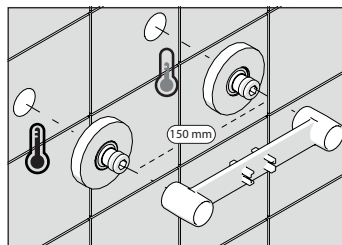

A3

TIPOLOGIA B

3

B1

B2

4

VALVOLA DI NON RITORNO
NON - RETURN VALVE

5

Dispositivo limitatore "dinamico" della portata d'acqua "50%"
"Dynamic" flow rate restrictor "50%"

6

TIPOLOGIA A

8

Per limitare la temperatura estrarre il limitatore e riposizionarlo nella posizione che si desidera
Extract the limiter and put it in correct position to limit temperature