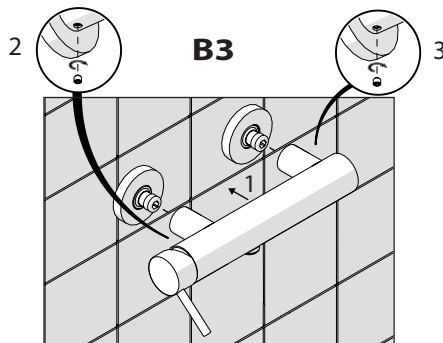

A3

TIPOLOGIA B

3

B1

B2

4

VALVOLA DI NON RITORNO
NON - RETURN VALVE

5

Dispositivo limitatore "dinamico" della portata d'acqua "50%"
"Dynamic" flow rate restrictor "50%"

6

TIPOLOGIA A

8

Per limitare la temperatura estrarre il limitatore e riposizionarlo nella posizione che si desidera
Extract the limiter and put it in correct position to limit temperature