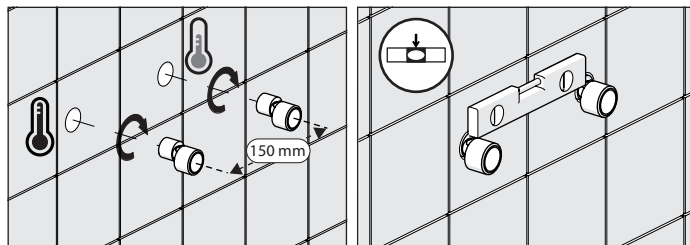

Not included / Non incluso / Non Inclus / Nie zawarty / No incluido / Nao incluido

1

TIPOLOGIA A

TIPOLOGIA B

TIPOLOGIA A

2

A1

A2

A3

TIPOLOGIA B

3

B1

B2

4

VALVOLA DI NON RITORNO
NON - RETURN VALVE

5